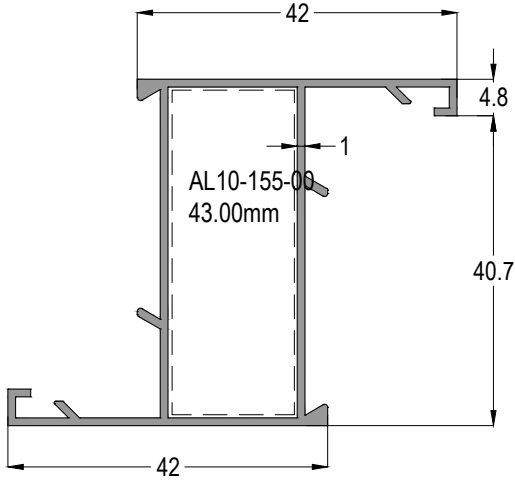

ASISTAL

AL45-021-10

DAR KANAT PROFİLİ
SASH PROFILE

AĞIRLIK / Weight

0,555 kg/mt

AL45-021A

DAR KANAT PROFİLİ
SASH PROFILE

AĞIRLIK / Weight