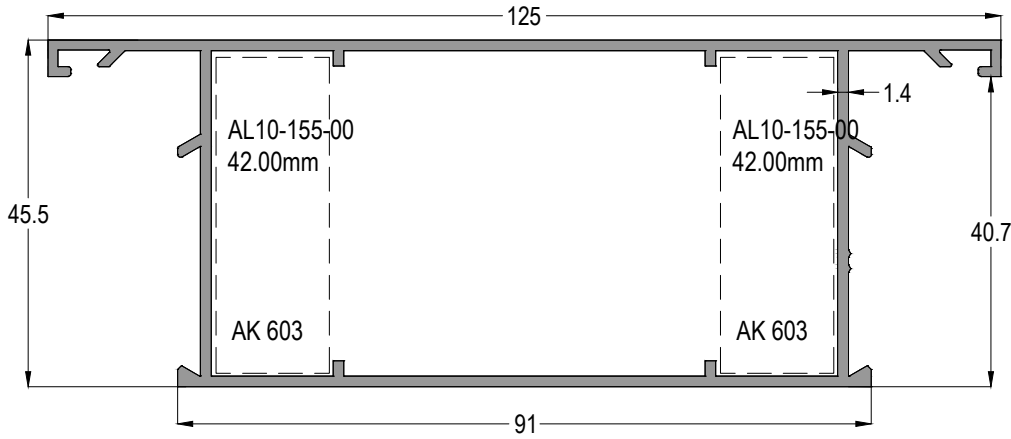

ALDOKS KAPI & PENCERE SİSTEMİ
ALDOKS WINDOW & DOOR SYSTEM

ASISTAL

AL45-033-14

BAZA ORTA KAYIT
PROFİLİ-1,4mm
TRANSOM-MULLION PROFILE

AĞIRLIK / Weight

1,150 kg/mt

AL45-034-14

BAZA ORTA KAYIT
PROFİLİ-1,4mm
TRANSOM-MULLION PR.