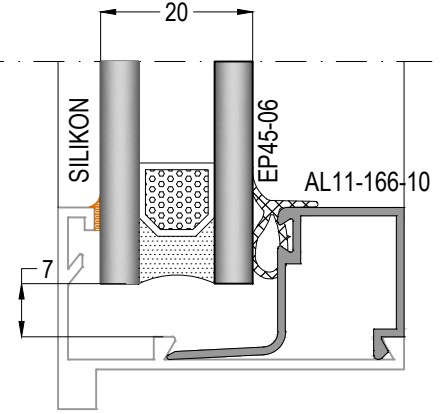

AL45

ALDOKS KAPI & PENCERE SİSTEMİ
ALDOKS WINDOW & DOOR SYSTEM

Profil ağırlıklarımız teorik olup; teslim anındaki tartımız geçerlidir.
Profile weights are theoretical and the weight at the time of delivery is valid.