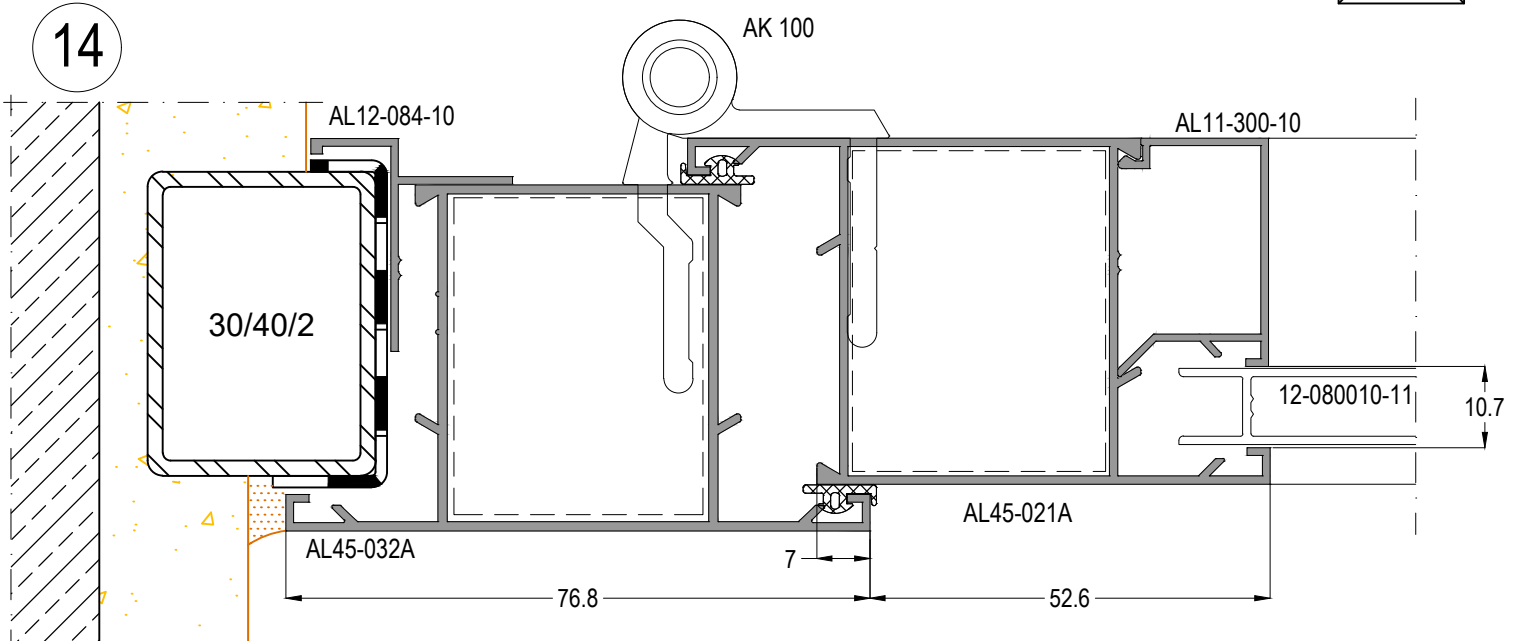

AL45

ALDOKS KAPI & PENCERE SİSTEMİ
ALDOKS WINDOW & DOOR SYSTEM

Profil ağırlıklarımız teorik olup; teslim anındaki tartımız geçerlidir.
Profile weights are theoretical and the weight at the time of delivery is valid.