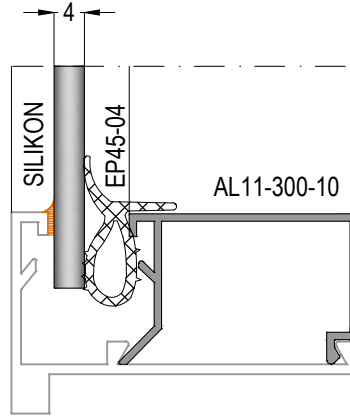

AL45

ALDOKS KAPI & PENCERE SİSTEMİ
ALDOKS WINDOW & DOOR SYSTEM

Profil ağırlıklarımız teorik olup; teslim anındaki tartımız geçerlidir.
Profile weights are theoretical and the weight at the time of delivery is valid.