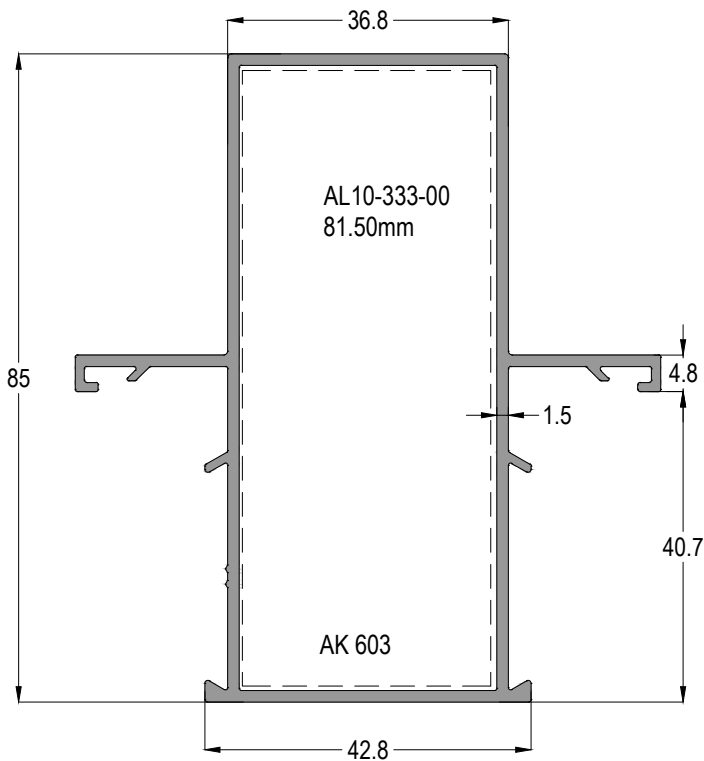

AL45-035-15

TAKVİYELİ ORTA KAYIT
PROFİLİ-1,5mm
TRANSOM-MULLION PR.

AĞIRLIK / Weight

1,233 kg/mt