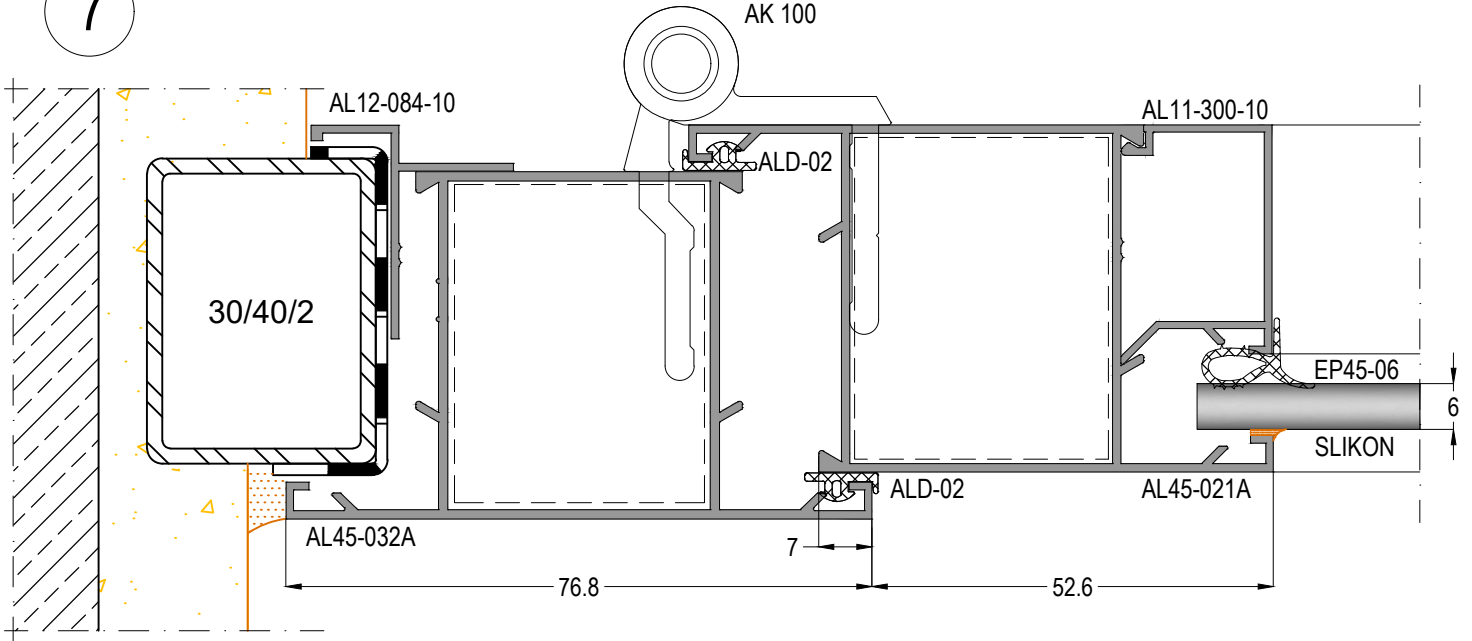

AL45

ALDOKS KAPI & PENCERE SİSTEMİ
ALDOKS WINDOW & DOOR SYSTEM

7

8