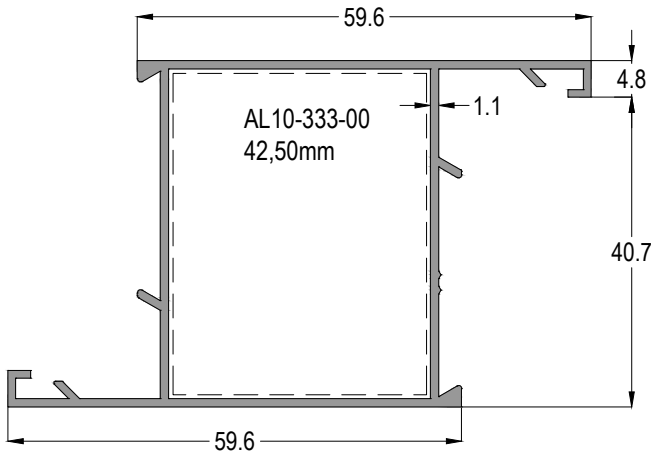

AL45-022-11

GENİŞ KANAT PROFİLİ-
1,1mm
SASH PROFILE

AĞIRLIK / Weight

0,699 kg/mt