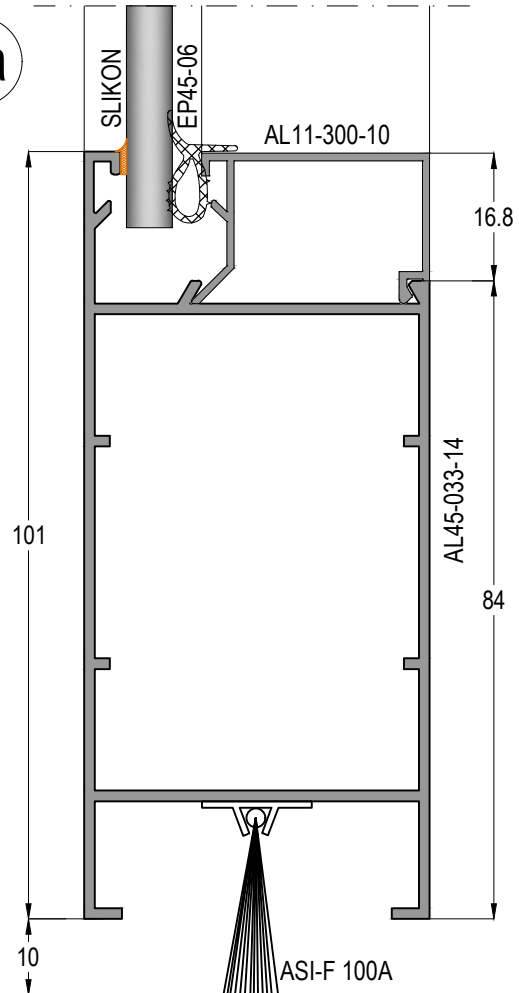

AL45

ALDOKS KAPI & PENCERE SİSTEMİ
ALDOKS WINDOW & DOOR SYSTEM

9

9a