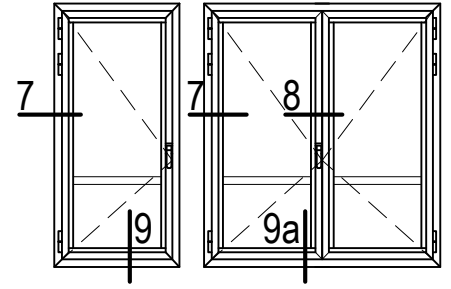

AL45

ALDOKS KAPI & PENCERE SİSTEMİ
ALDOKS WINDOW & DOOR SYSTEM