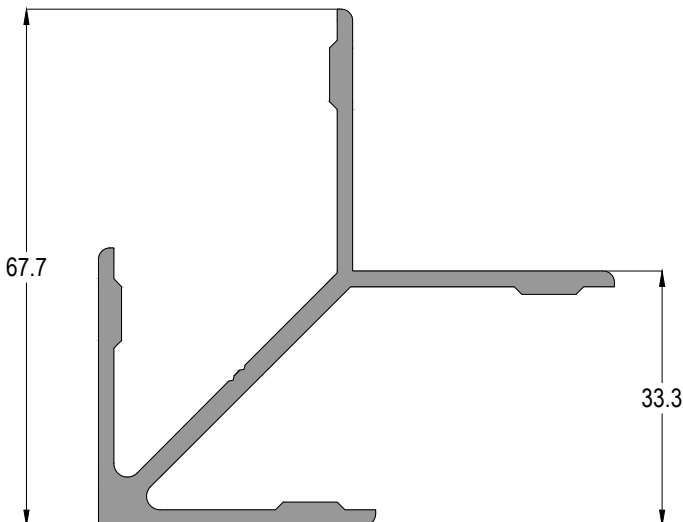

DİK BAĞLANTI U PROFİLİ
T JOINT U PROFILE

AĞIRLIK / Weight

0,466 kg/mt

AL10-155-00

DAR KÖŞE BAĞLANTI
CORNER JOINT PROFILE

AĞIRLIK / Weight

0,670 kg/mt

AL10-333-00