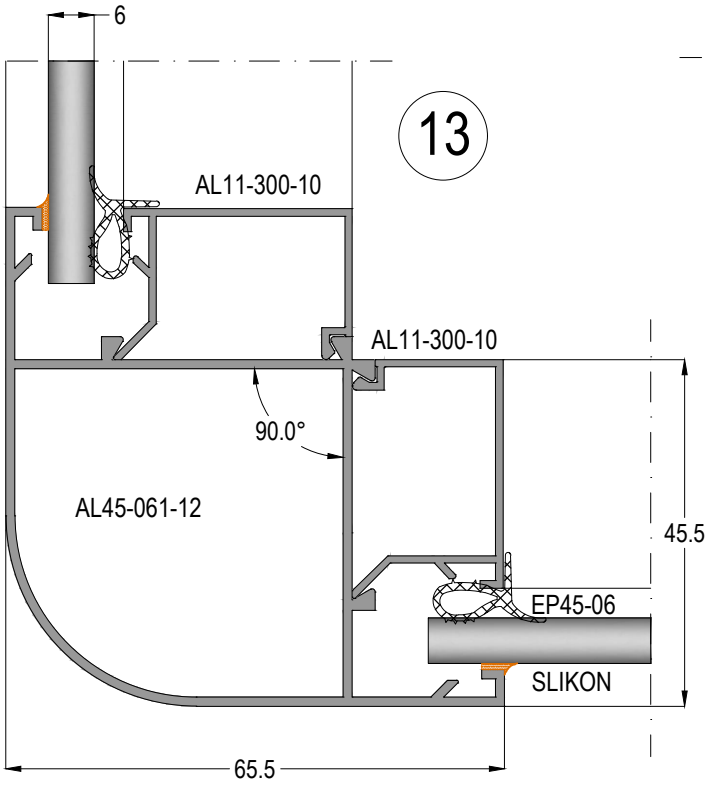

AL45

ALDOKS KAPI & PENCERE SİSTEMİ
ALDOKS WINDOW & DOOR SYSTEM

10

11

12

AL45

ALDOKS KAPI & PENCERE SİSTEMİ
ALDOKS WINDOW & DOOR SYSTEM

Profil ağırlıklarımız teorik olup; teslim anındaki tartımız geçerlidir.
Profile weights are theoretical and the weight at the time of delivery is valid.