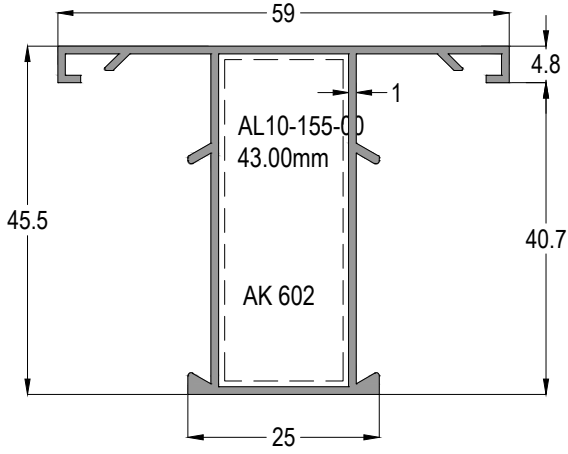

1,083 kg/mt

AL45-013-14

GENİŞ KASA PROFİLİ
FRAME PROFILE

AĞIRLIK / Weight

1,084 kg/mt

AL45

ALDOKS KAPI & PENCERE SİSTEMİ
ALDOKS WINDOW & DOOR SYSTEM

ASISTAL