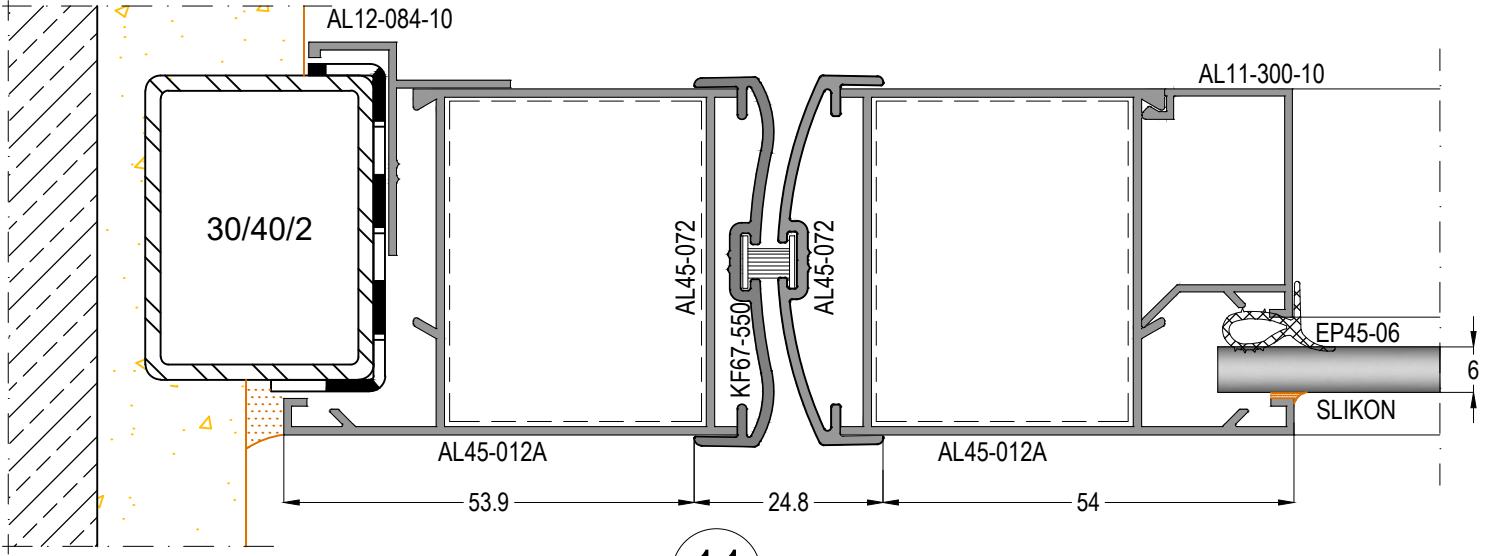

AL45

ALDOKS KAPI & PENCERE SİSTEMİ
ALDOKS WINDOW & DOOR SYSTEM

10

11

12

AL45

ALDOKS KAPI & PENCERE SİSTEMİ
ALDOKS WINDOW & DOOR SYSTEM

Profil ağırlıklarımız teorik olup; teslim anındaki tartımız geçerlidir.
Profile weights are theoretical and the weight at the time of delivery is valid.