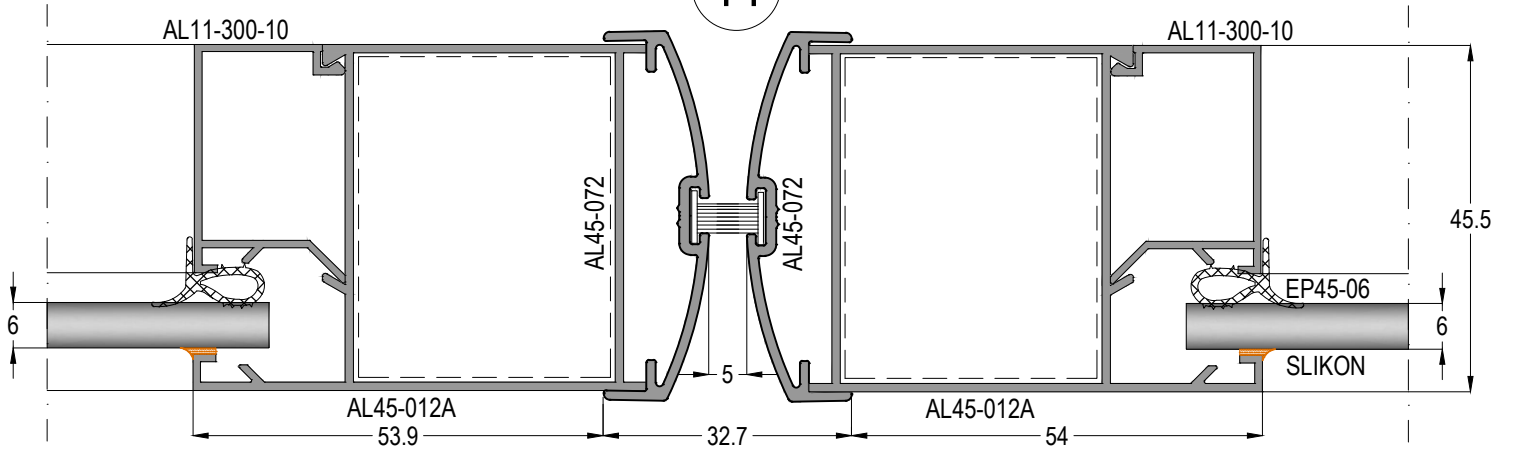

AL45

ALDOKS KAPI & PENCERE SİSTEMİ
ALDOKS WINDOW & DOOR SYSTEM

10

11

12

AL45

ALDOKS KAPI & PENCERE SİSTEMİ
ALDOKS WINDOW & DOOR SYSTEM

Profil ağırlıklarımız teorik olup; teslim anındaki tartımız geçerlidir.
Profile weights are theoretical and the weight at the time of delivery is valid.