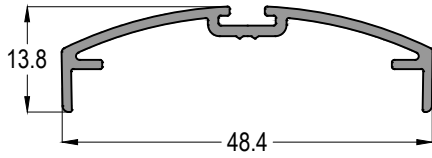

AL45-072-13

ÇARPMA KAPI
ADAPTÖR PROFİLİ
ADAPTER PROFILE

AĞIRLIK / Weight

0,279 kg/mt