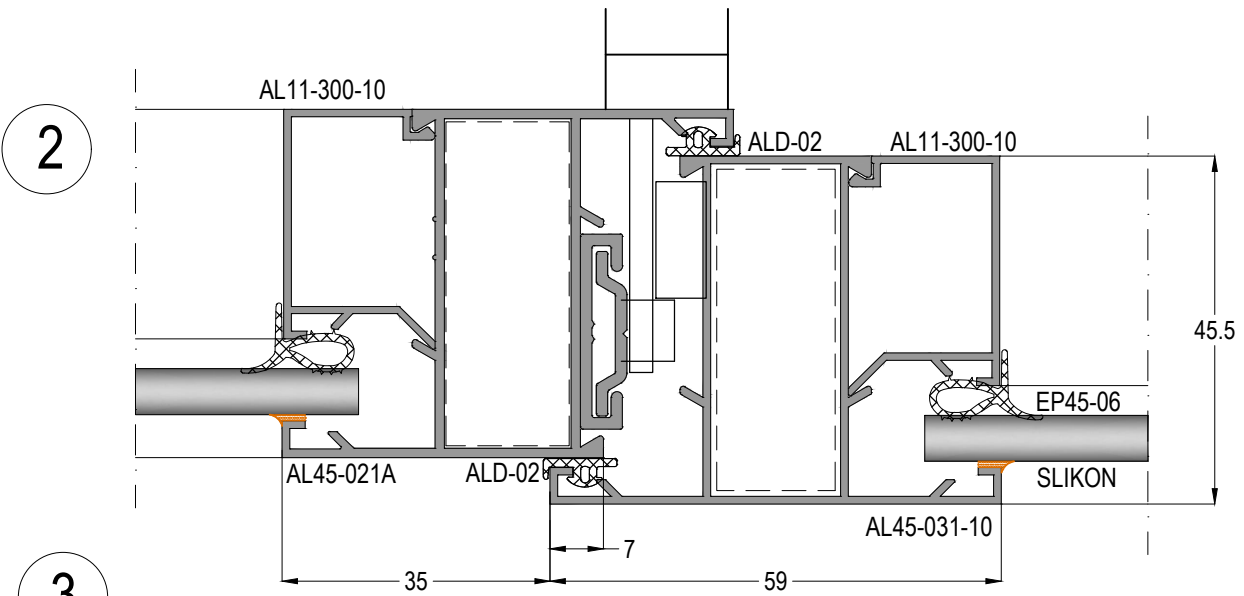

AL45

ALDOKS KAPI & PENCERE SİSTEMİ
ALDOKS WINDOW & DOOR SYSTEM

Profil ağırlıklarımız teorik olup; teslim anındaki tartımız geçerlidir.
Profile weights are theoretical and the weight at the time of delivery is valid.