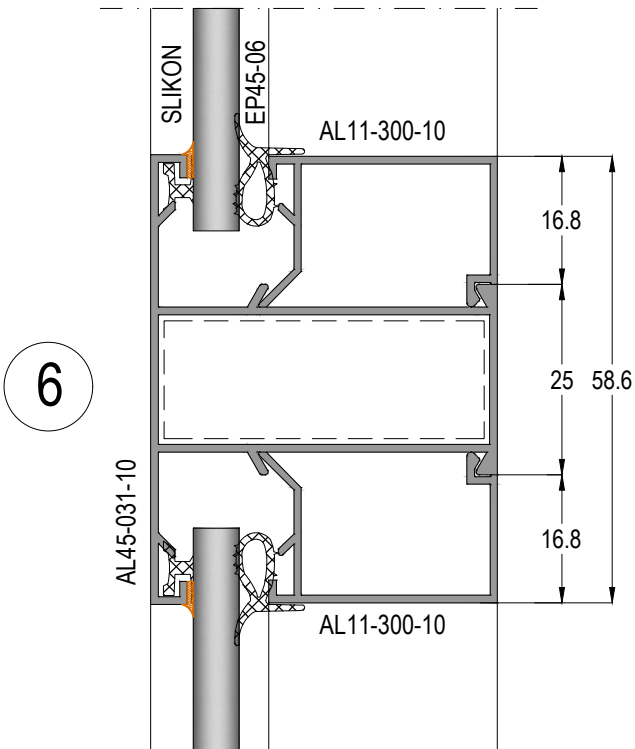

AL45

ALDOKS KAPI & PENCERE SİSTEMİ
ALDOKS WINDOW & DOOR SYSTEM

Profil ağırlıklarımız teorik olup; teslim anındaki tartımız geçerlidir.
Profile weights are theoretical and the weight at the time of delivery is valid.