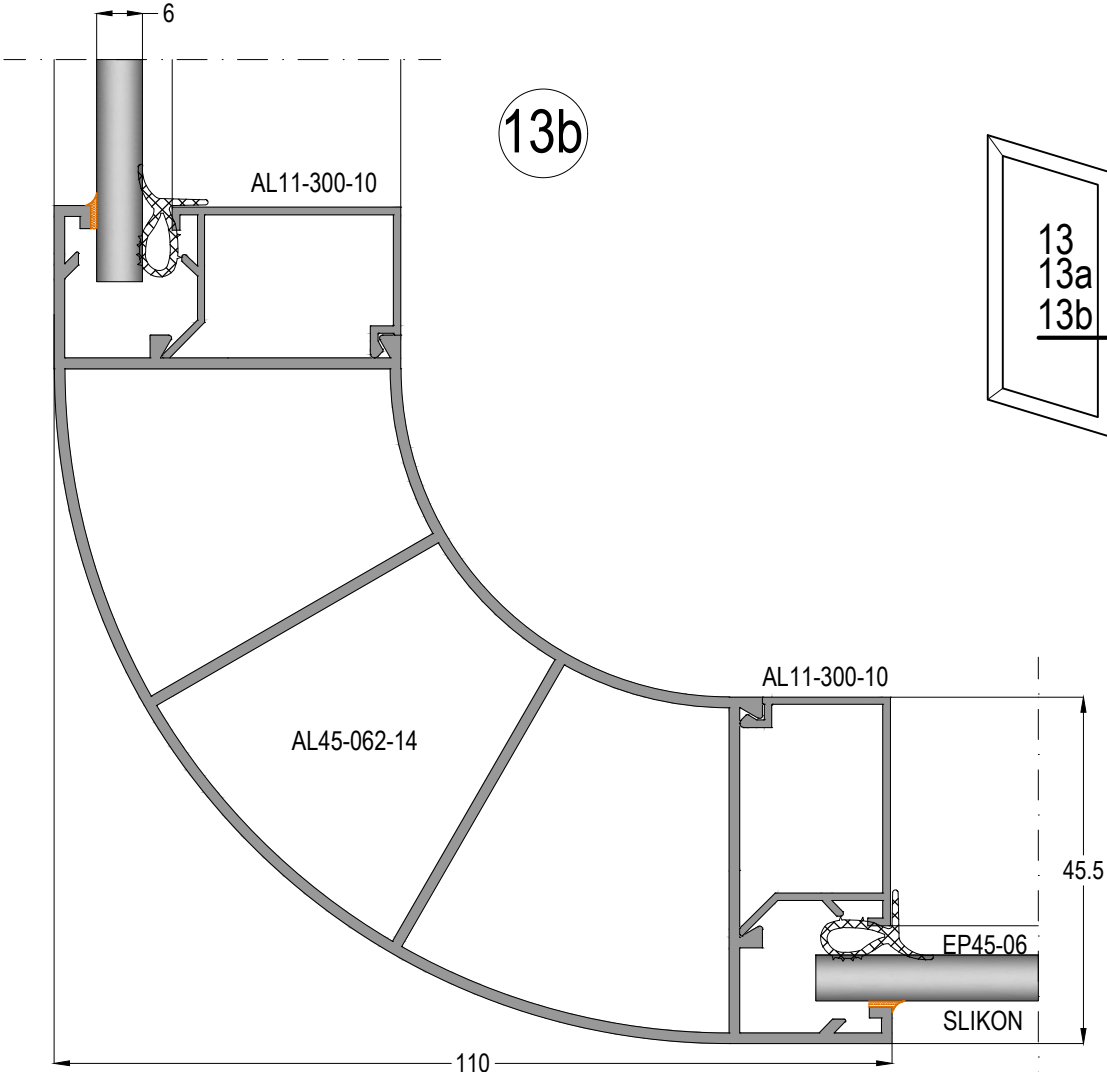

AL45

ALDOKS KAPI & PENCERE SİSTEMİ
ALDOKS WINDOW & DOOR SYSTEM

10

11

12

AL45

ALDOKS KAPI & PENCERE SİSTEMİ
ALDOKS WINDOW & DOOR SYSTEM

Profil ağırlıklarımız teorik olup; teslim anındaki tartımız geçerlidir.
Profile weights are theoretical and the weight at the time of delivery is valid.