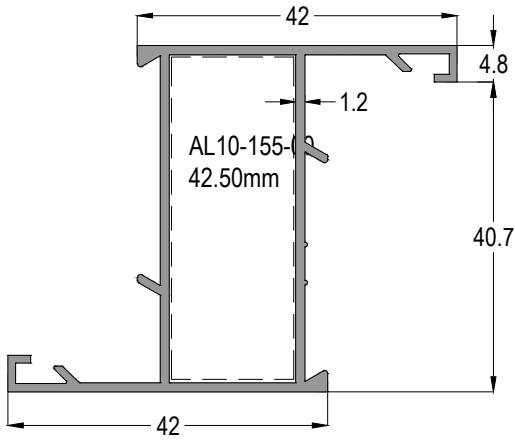

ASISTAL

AL45-021-10

DAR KANAT PROFİLİ
SASH PROFILE

AĞIRLIK / Weight

0,555 kg/mt

AL45-021A

DAR KANAT PROFİLİ
SASH PROFILE

AĞIRLIK / Weight