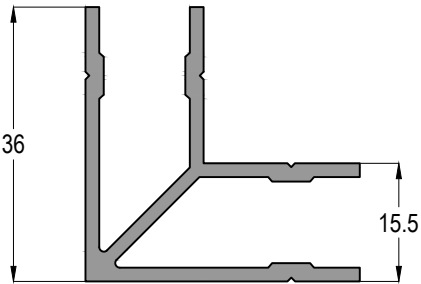

AL10-155-00

DAR KÖŞE BAĞLANTI
CORNER JOINT PROFILE

AĞIRLIK / Weight

0,670 kg/mt