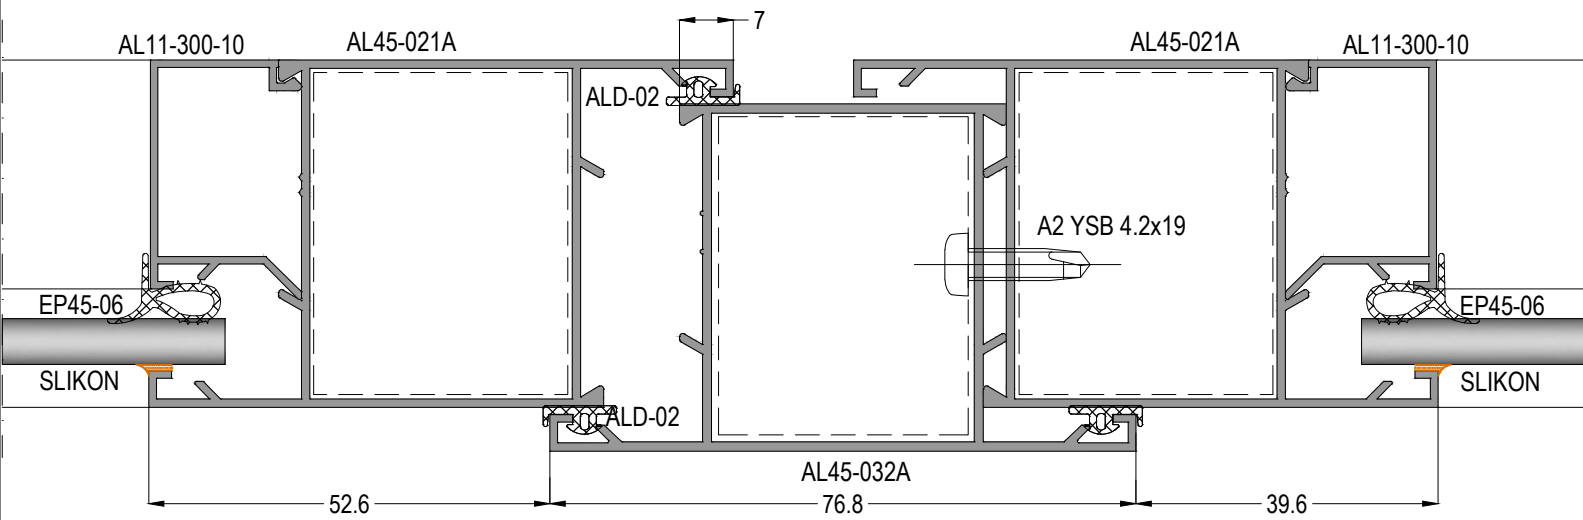

AL45

ALDOKS KAPI & PENCERE SİSTEMİ
ALDOKS WINDOW & DOOR SYSTEM

7

8