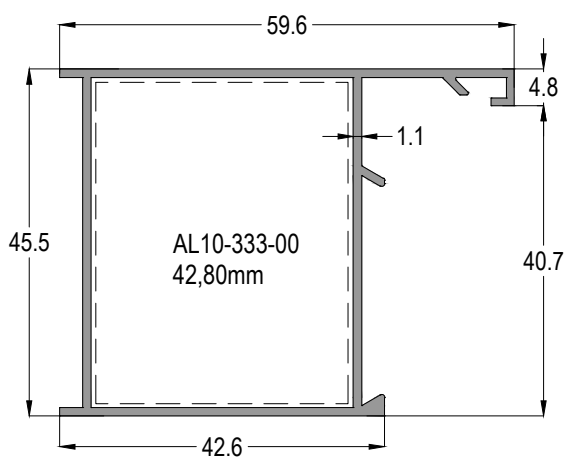

AL45

ALDOKS KAPI & PENCERE SİSTEMİ
ALDOKS WINDOW & DOOR SYSTEM

ASISTAL

PROFİL DETAYLARI
PROFILE DETAILS

AL45

ALDOKS KAPI & PENCERE SİSTEMİ
ALDOKS WINDOW & DOOR SYSTEM

AL45-011-10	
DAR KASA PROFİLİ <i>FRAME PROFILE</i>	AĞIRLIK / Weight
	0,460 kg/mt

AL45-011A	
DAR KASA PROFİLİ <i>FRAME PROFILE</i>	AĞIRLIK / Weight
	0,535 kg/mt

AL45-011-18	
DAR KASA PROFİLİ <i>FRAME PROFILE</i>	AĞIRLIK / Weight
	0,705 kg/mt

AL45-012A	
GENİŞ KASA PROFİLİ <i>FRAME PROFILE</i>	AĞIRLIK / Weight
	0,651 kg/mt