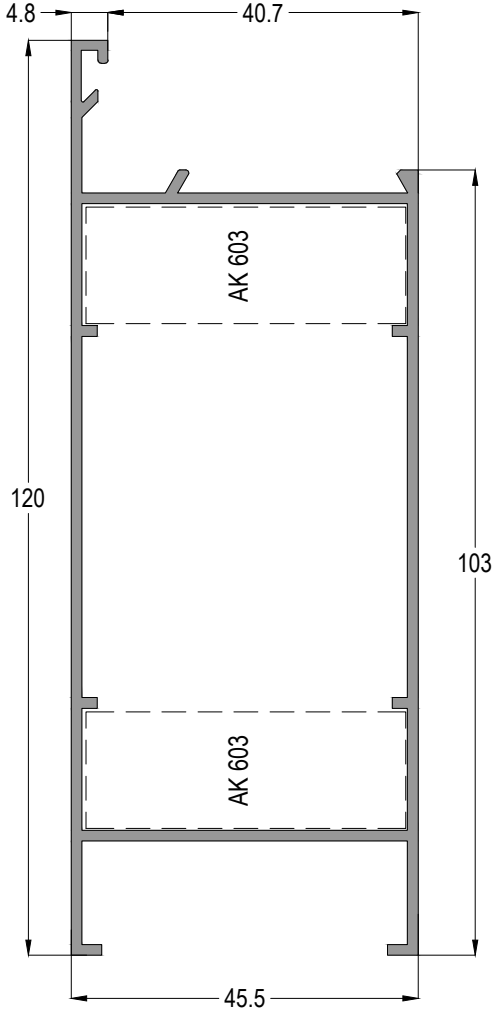

AL45-041-14

ETEK PROFİLİ-1,4mm
BOTTOM PLATE PROFILE

AĞIRLIK / Weight

1,128 kg/mt

AL45

ALDOKS KAPI & PENCERE SİSTEMİ
ALDOKS WINDOW & DOOR SYSTEM

AL45-042-14

ETEK PROFİLİ-1,4mm
BOTTOM PLATE PROFILE

AĞIRLIK / Weight

1,265 kg/mt

AL45-043-14

ETEK PROFİLİ-1,4mm
BOTTOM PLATE PROFILE

AĞIRLIK / Weight

1,417 kg/mt

AL45

ALDOKS KAPI & PENCERE SİSTEMİ
ALDOKS WINDOW & DOOR SYSTEM