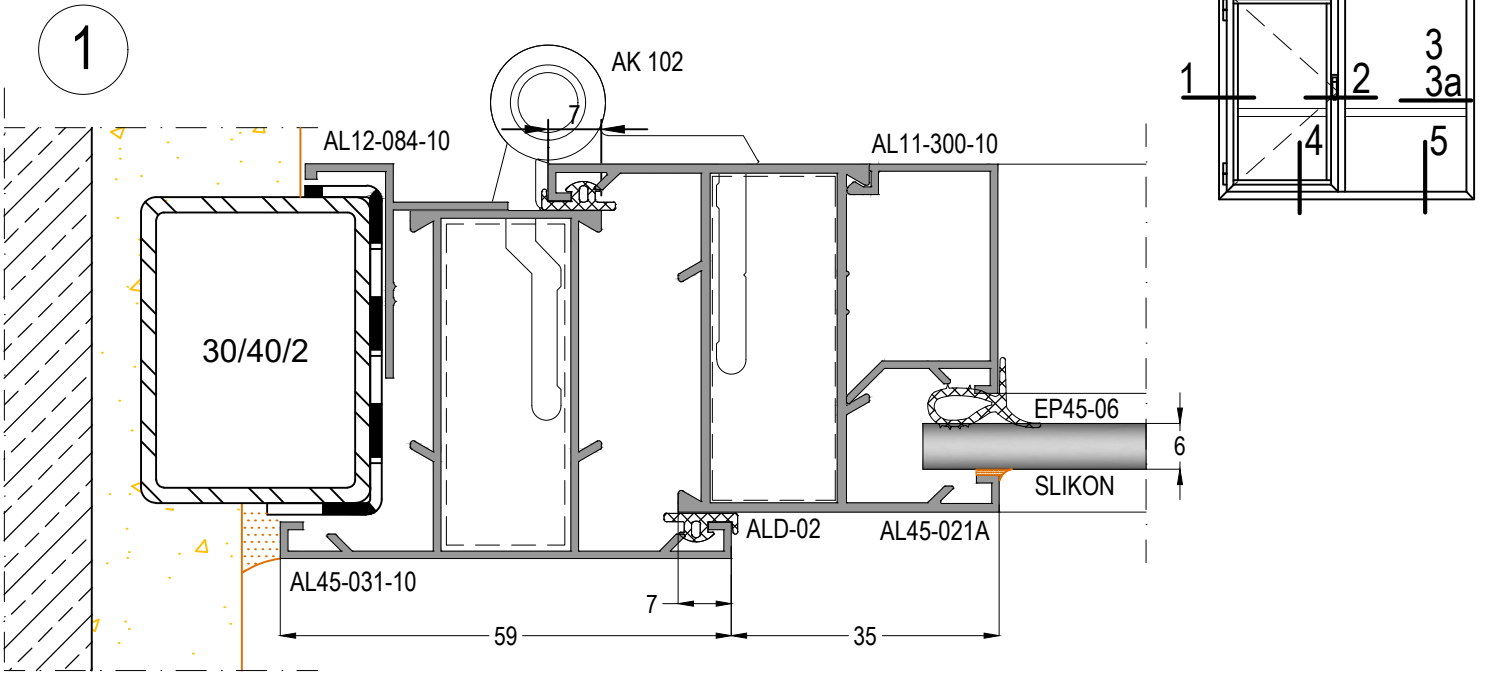

AL45

ALDOKS KAPI & PENCERE SİSTEMİ
ALDOKS WINDOW & DOOR SYSTEM

Profil ağırlıklarımız teorik olup; teslim anındaki tartımız geçerlidir.
Profile weights are theoretical and the weight at the time of delivery is valid.