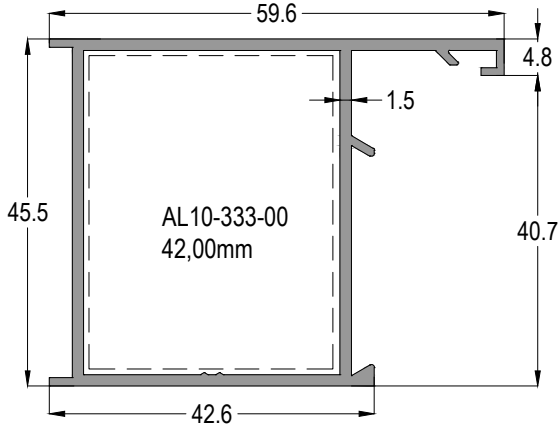

AL45

ALDOKS KAPI & PENCERE SİSTEMİ
ALDOKS WINDOW & DOOR SYSTEM

ASISTAL

AL45-012-15

GENİŞ KASA PROFİLİ
FRAME PROFILE

AĞIRLIK / Weight

0,795 kg/mt