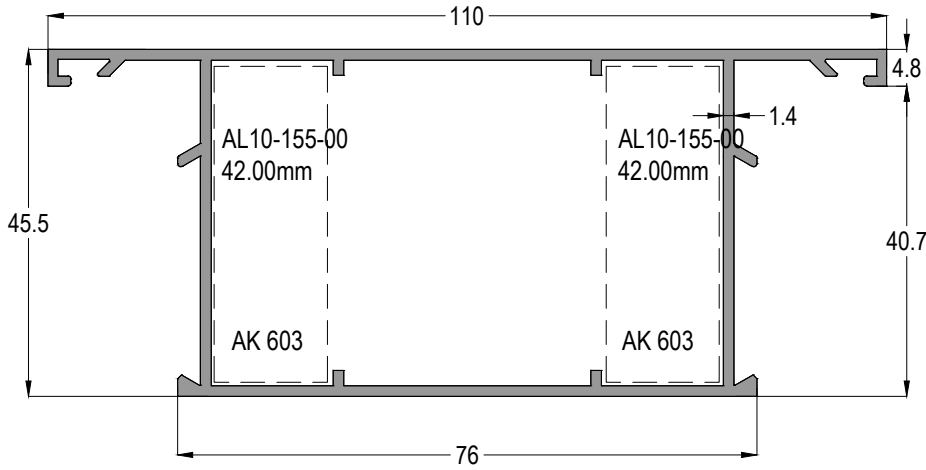

AL45

ALDOKS KAPI & PENCERE SİSTEMİ
ALDOKS WINDOW & DOOR SYSTEM

ASISTAL

AL45-033-14

BAZA ORTA KAYIT
PROFİLİ-1,4mm
TRANSOM-MULLION PROFILE

AĞIRLIK / Weight

1,150 kg/mt