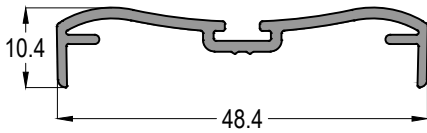

AL45-073-13

ADAPTÖR PROFİLİ
ADAPTER PROFILE

AĞIRLIK / Weight

0,404 kg/mt

AL45-072-13

ÇARPMA KAPI
ADAPTÖR PROFİLİ
ADAPTER PROFILE

AĞIRLIK / Weight

0,279 kg/mt