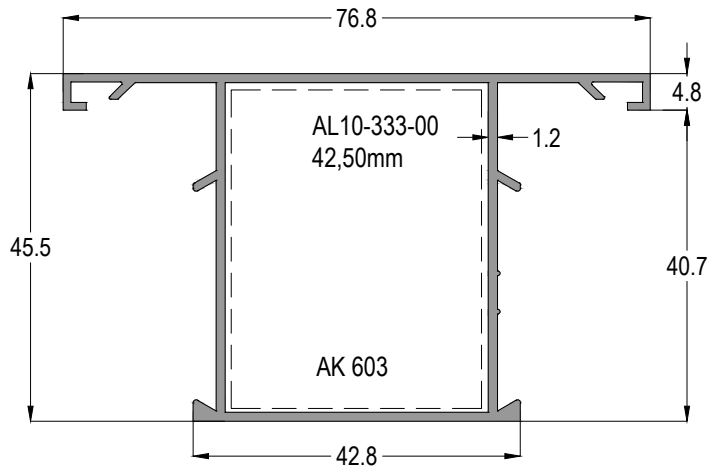

AL45

ALDOKS KAPI & PENCERE SİSTEMİ
ALDOKS WINDOW & DOOR SYSTEM

ASISTAL

AL45-032-11

GENİŞ ORTA KAYIT
PROFİLİ-1,1mm
TRANSOM-MULLION PROFILE

AĞIRLIK / Weight

0,699 kg/mt

AL45-032A