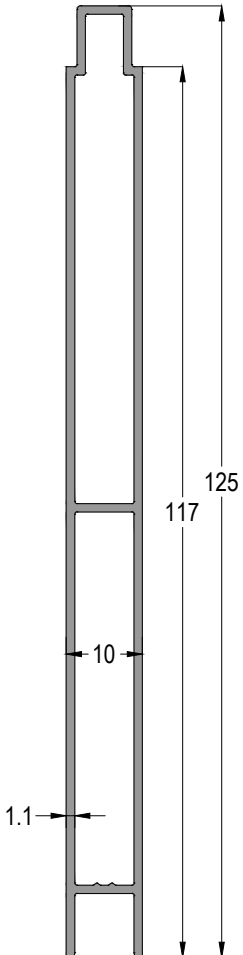

AL12-215-15

TİJ PROFİLİ
ROD POWEL PROFILE

AĞIRLIK / Weight

0,098 kg/mt

12-125010-11

0,815 kg/mt