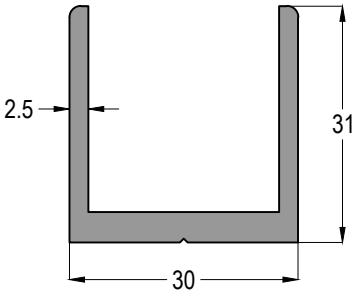

AL10-300-00

DİK BAĞLANTI U PROFİLİ
T JOINT U PROFILE

AĞIRLIK / Weight

0,688 kg/mt