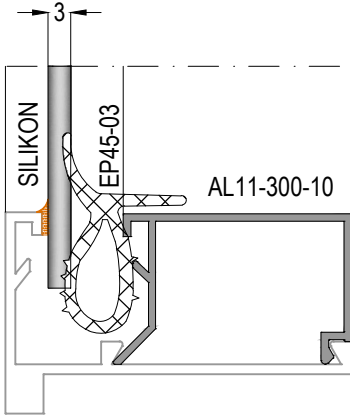

AL45

ALDOKS KAPI & PENCERE SİSTEMİ
ALDOKS WINDOW & DOOR SYSTEM

Profil ağırlıklarımız teorik olup; teslim anındaki tartımız geçerlidir.
Profile weights are theoretical and the weight at the time of delivery is valid.