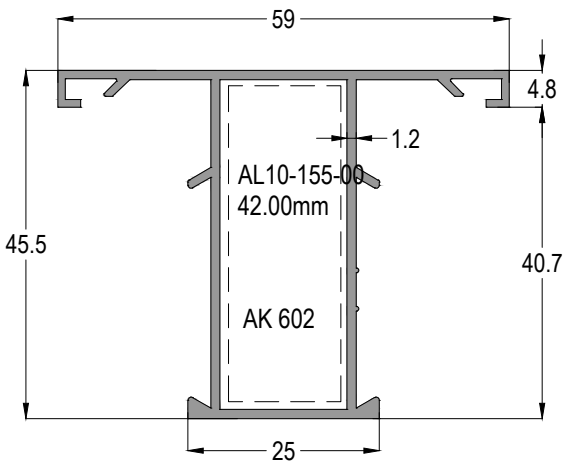

AL45-031A

ORTAKAYIT PROFİLİ
MULLION PROFILE

AĞIRLIK / Weight

0,632 kg/mt