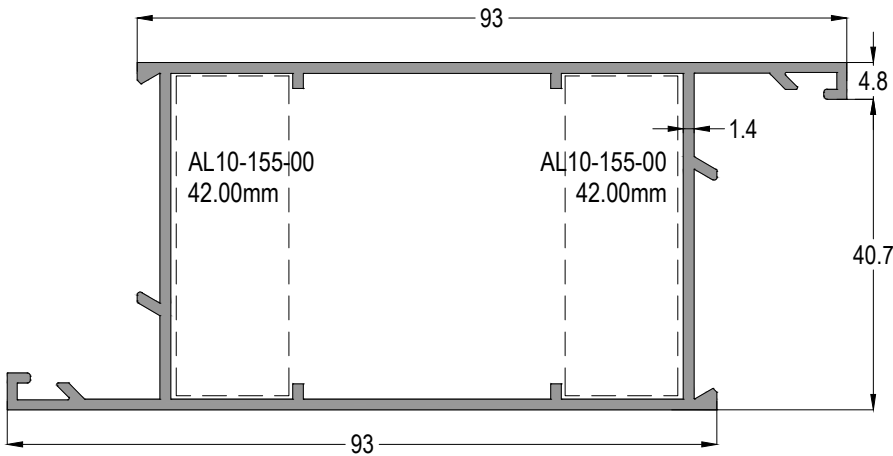

AL45-022A

GENİŞ KANAT PR.
1,2mm
SASH PROFILE

AĞIRLIK / Weight
0,745 kg/mt

AL45-022-15

GENİŞ KANAT PR.
1,5mm
SASH PROFILE

AĞIRLIK / Weight
0,908 kg/mt

AL45-023-14

KAPI KANAT PR.
1,4mm
DOOR SASH PROFILE