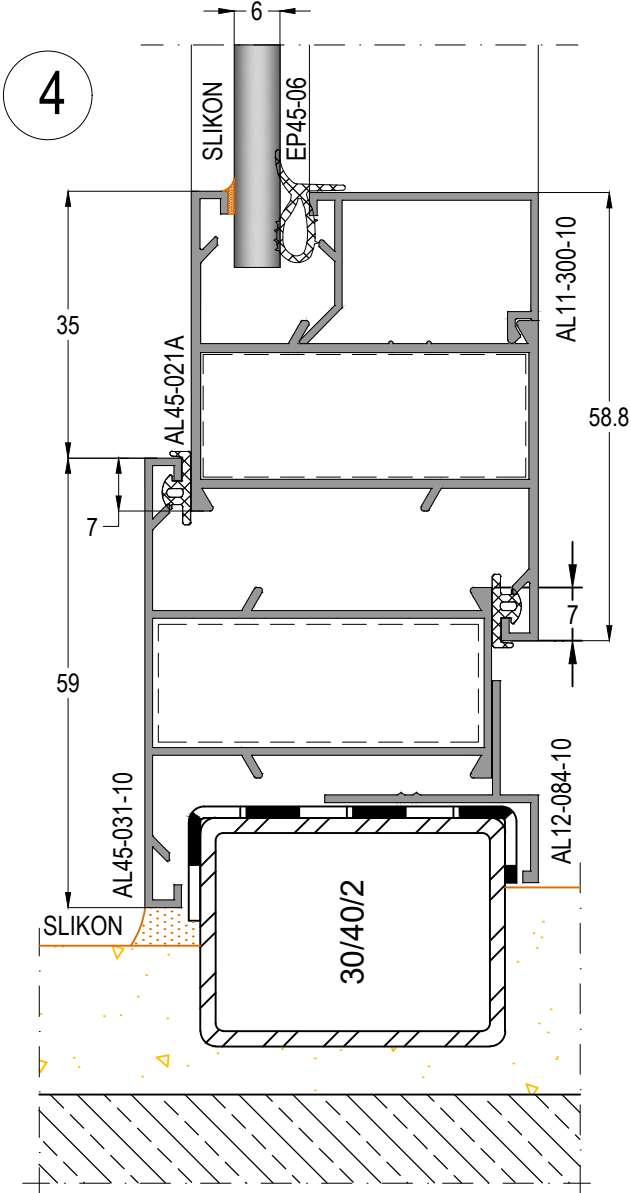

AL45

ALDOKS KAPI & PENCERE SİSTEMİ
ALDOKS WINDOW & DOOR SYSTEM

Profil ağırlıklarımız teorik olup; teslim anındaki tartımız geçerlidir.
Profile weights are theoretical and the weight at the time of delivery is valid.