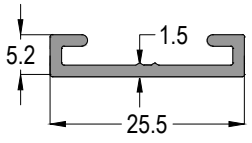

AL12-255-15

TİJ KANAL PROFİLİ
ROD POWEL GROOVE PROFILE

AĞIRLIK / Weight

0,162 kg/mt