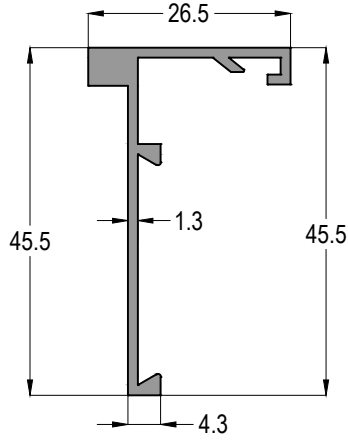

AL45

ALDOKS KAPI & PENCERE SİSTEMİ
ALDOKS WINDOW & DOOR SYSTEM

ASISTAL

AL45-181-13

ADAPTÖR PROFİLİ
ADAPTER PROFILE

AĞIRLIK / Weight

0,366 kg/mt