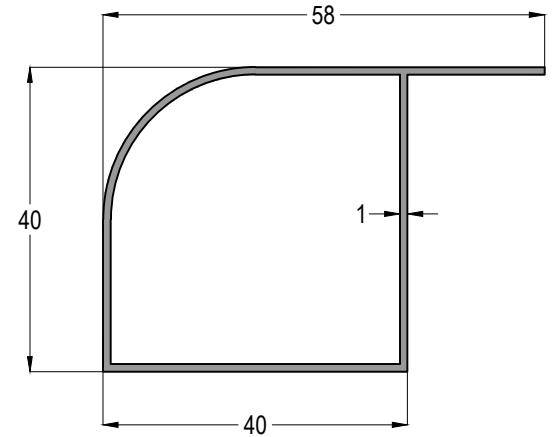

ASISTAL

AL45-061-12

90° KÖŞE DÖNÜŞ PROFİLİ
90° CORNER PROFILE

AĞIRLIK / Weight

0,796 kg/mt

AL45-062-14

90° KÖŞE DÖNÜŞ PROFİLİ
90° CORNER PROFILE

AĞIRLIK / Weight

1,734 kg/mt

AL45-161-12

90° KÖŞE DÖNÜŞ PROFİLİ
90° CORNER PROFILE

AĞIRLIK / Weight

0,713 kg/mt

AL45-083-10

ADAPTÖR PROFİLİ
ADAPTER PROFILE

AĞIRLIK / Weight