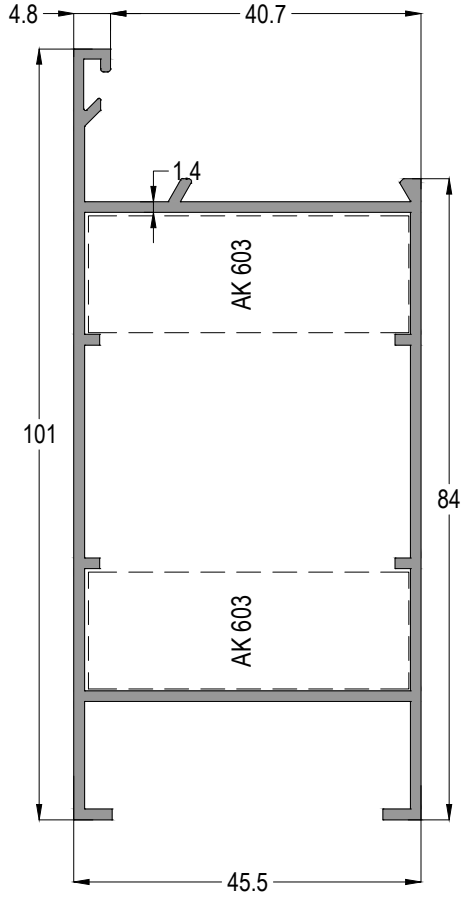

AL45-022A

GENİŞ KANAT PR.
1,2mm
SASH PROFILE

AĞIRLIK / Weight
0,745 kg/mt

AL45-022-15

GENİŞ KANAT PR.
1,5mm
SASH PROFILE

AĞIRLIK / Weight
0,908 kg/mt

AL45-023-14

KAPI KANAT PR.
1,4mm
DOOR SASH PROFILE

AĞIRLIK / Weight
1,151 kg/mt

AL45

ALDOKS KAPI & PENCERE SİSTEMİ
ALDOKS WINDOW & DOOR SYSTEM

ASISTAL

AL45-024-14

KAPI KANAT PR.
1,4mm
DOOR SASH PROFILE

AĞIRLIK / Weight

1,265 kg/mt

AL45-041-14

ETEK PROFİLİ-1,4mm
BOTTOM PLATE PROFILE

AĞIRLIK / Weight

1,128 kg/mt

AL45

ALDOKS KAPI & PENCERE SİSTEMİ
ALDOKS WINDOW & DOOR SYSTEM

AL45-042-14

ETEK PROFİLİ-1,4mm
BOTTOM PLATE PROFILE