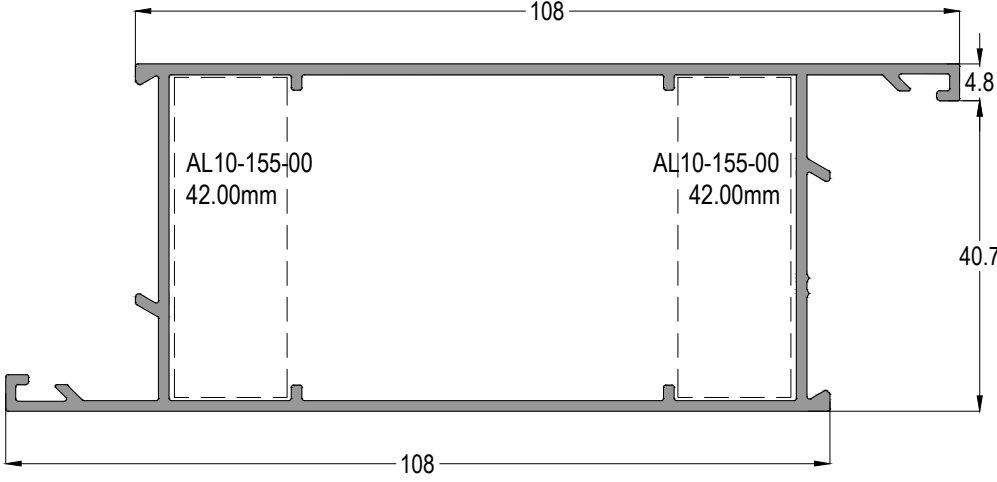

AL45

ALDOKS KAPI & PENCERE SİSTEMİ
ALDOKS WINDOW & DOOR SYSTEM

ASISTAL

AL45-024-14

KAPI KANAT PR.
1,4mm
DOOR SASH PROFILE

AĞIRLIK / Weight

1,265 kg/mt