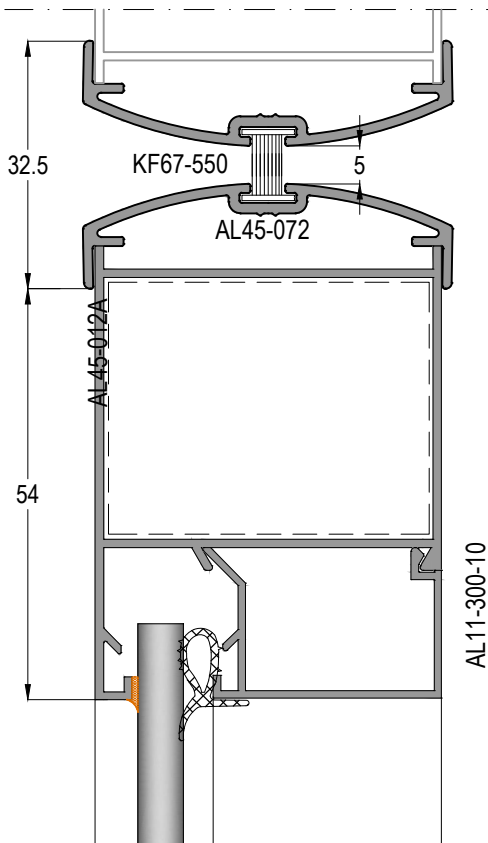

AL45

ALDOKS KAPI & PENCERE SİSTEMİ
ALDOKS WINDOW & DOOR SYSTEM

10

11

12

AL45

ALDOKS KAPI & PENCERE SİSTEMİ
ALDOKS WINDOW & DOOR SYSTEM

Profil ağırlıklarımız teorik olup; teslim anındaki tartımız geçerlidir.
Profile weights are theoretical and the weight at the time of delivery is valid.