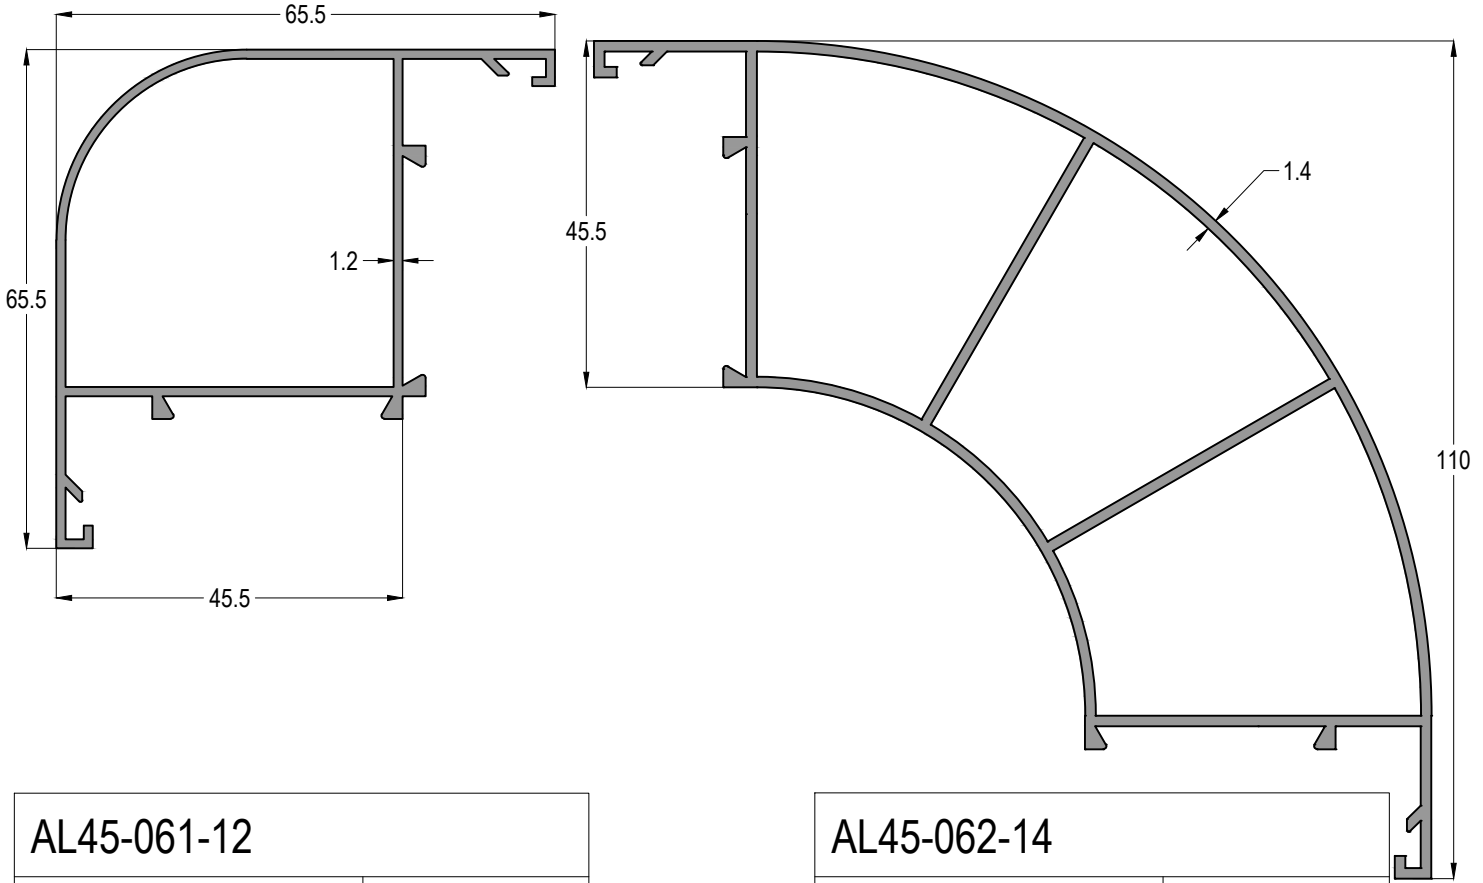

AĞIRLIK / Weight

1,265 kg/mt

AL45-043-14

ETEK PROFİLİ-1,4mm
BOTTOM PLATE PROFILE

AĞIRLIK / Weight

1,417 kg/mt

AL45

ALDOKS KAPI & PENCERE SİSTEMİ
ALDOKS WINDOW & DOOR SYSTEM

ASISTAL

AL45-061-12

90° KÖŞE DÖNÜŞ PROFİLİ
90° CORNER PROFILE

AĞIRLIK / Weight

0,796 kg/mt

AL45-062-14

90° KÖŞE DÖNÜŞ PROFİLİ
90° CORNER PROFILE

AĞIRLIK / Weight