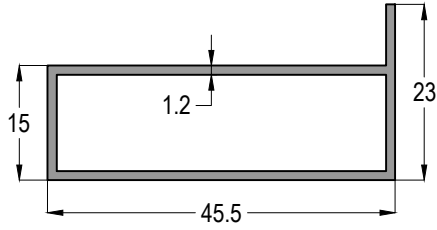

1,734 kg/mt

AL45-161-12

90° KÖŞE DÖNÜŞ PROFİLİ
90° CORNER PROFILE

AĞIRLIK / Weight

0,713 kg/mt

AL45-083-10

ADAPTÖR PROFİLİ
ADAPTER PROFILE

AĞIRLIK / Weight

0,450 kg/mt

AL45

ALDOKS KAPI & PENCERE SİSTEMİ
ALDOKS WINDOW & DOOR SYSTEM

ASISTAL

AL45-181-13

ADAPTÖR PROFİLİ
ADAPTER PROFILE

AĞIRLIK / Weight

0,366 kg/mt