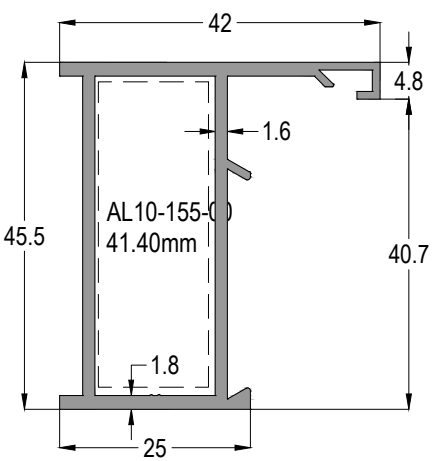

AL45

ALDOKS KAPI & PENCERE SİSTEMİ
ALDOKS WINDOW & DOOR SYSTEM

ASISTAL

PROFİL DETAYLARI
PROFILE DETAILS

AL45

ALDOKS KAPI & PENCERE SİSTEMİ
ALDOKS WINDOW & DOOR SYSTEM

AL45-011-10	
DAR KASA PROFİLİ <i>FRAME PROFILE</i>	AĞIRLIK / Weight
	0,460 kg/mt

AL45-011A	
DAR KASA PROFİLİ <i>FRAME PROFILE</i>	AĞIRLIK / Weight
	0,535 kg/mt

AL45-011-18	
DAR KASA PROFİLİ <i>FRAME PROFILE</i>	AĞIRLIK / Weight
	0,705 kg/mt

AL45-012A	
GENİŞ KASA PROFİLİ <i>FRAME PROFILE</i>	AĞIRLIK / Weight
	0,651 kg/mt