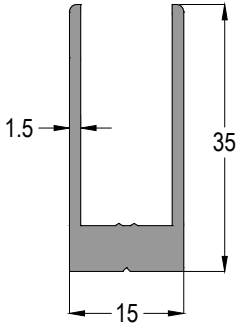

TİJ PROFİLİ
ROD POWEL PROFILE

AĞIRLIK / Weight

0,098 kg/mt

12-125010-11

0,815 kg/mt

12-080010-11

0,570 kg/mt

AL10-150-00