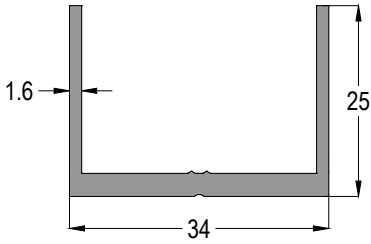

DİK BAĞLANTI U PROFİLİ
T JOINT U PROFILE

AĞIRLIK / Weight

0,480 kg/mt

AL10-300-00

DİK BAĞLANTI U PROFİLİ
T JOINT U PROFILE

AĞIRLIK / Weight

0,688 kg/mt

AL10-340-00