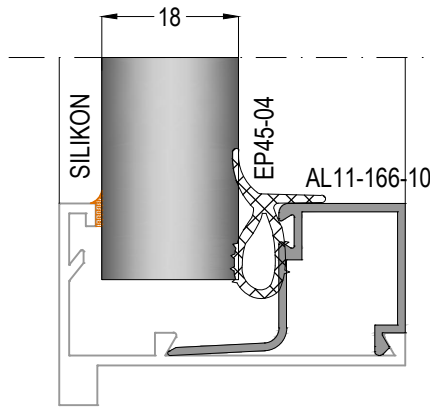

AL45

ALDOKS KAPI & PENCERE SİSTEMİ
ALDOKS WINDOW & DOOR SYSTEM

Profil ağırlıklarımız teorik olup; teslim anındaki tartımız geçerlidir.
Profile weights are theoretical and the weight at the time of delivery is valid.