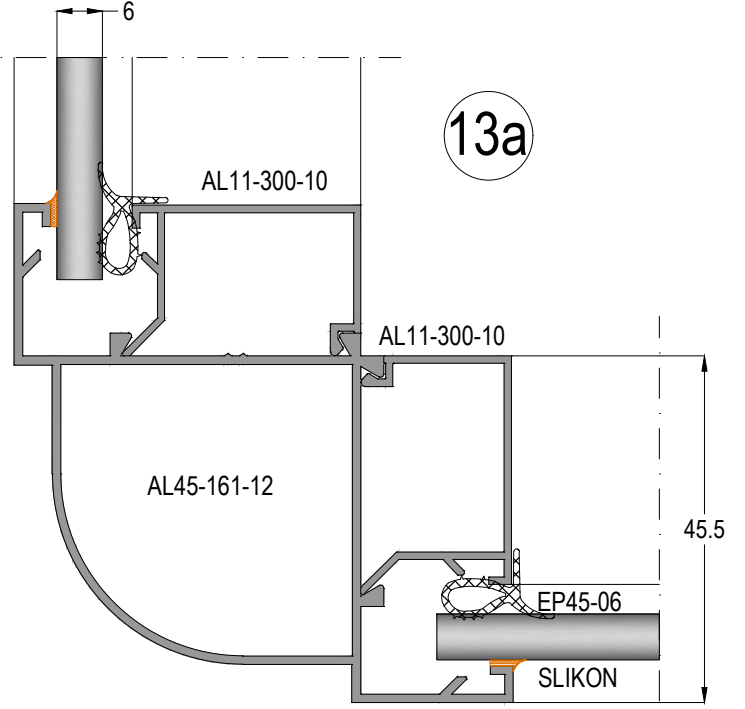

AL45

ALDOKS KAPI & PENCERE SİSTEMİ
ALDOKS WINDOW & DOOR SYSTEM

10

11

12

AL45

ALDOKS KAPI & PENCERE SİSTEMİ
ALDOKS WINDOW & DOOR SYSTEM

Profil ağırlıklarımız teorik olup; teslim anındaki tartımız geçerlidir.
Profile weights are theoretical and the weight at the time of delivery is valid.