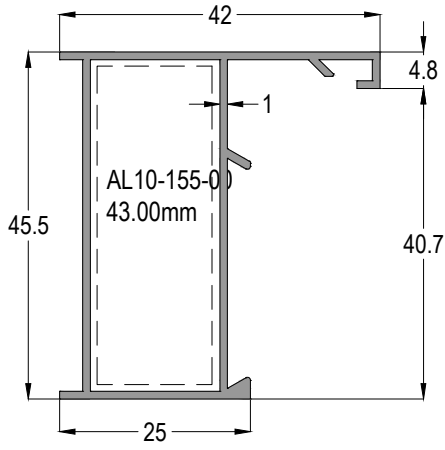

AL45

ALDOKS KAPI & PENCERE SİSTEMİ
ALDOKS WINDOW & DOOR SYSTEM

ASISTAL

PROFİL DETAYLARI
PROFILE DETAILS

AL45

ALDOKS KAPI & PENCERE SİSTEMİ
ALDOKS WINDOW & DOOR SYSTEM

AL45-011-10	
DAR KASA PROFİLİ <i>FRAME PROFILE</i>	AĞIRLIK / Weight
	0,460 kg/mt

AL45-011A	
DAR KASA PROFİLİ <i>FRAME PROFILE</i>	AĞIRLIK / Weight
	0,535 kg/mt

AL45-011-18	
DAR KASA PROFİLİ <i>FRAME PROFILE</i>	AĞIRLIK / Weight
	0,705 kg/mt

AL45-012A	
GENİŞ KASA PROFİLİ <i>FRAME PROFILE</i>	AĞIRLIK / Weight
	0,651 kg/mt