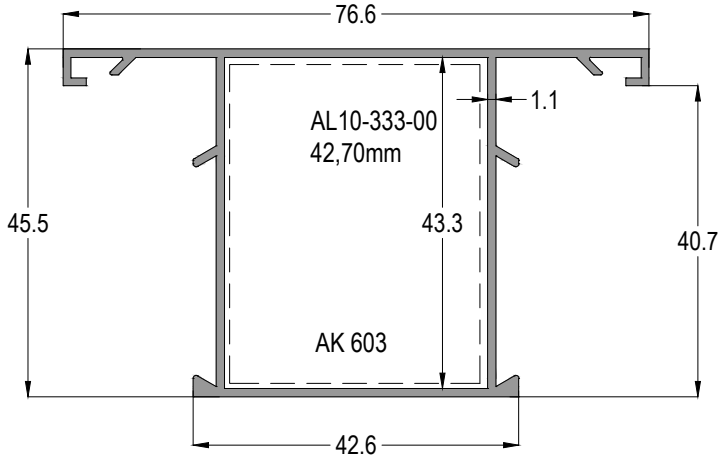

AL45

ALDOKS KAPI & PENCERE SİSTEMİ
ALDOKS WINDOW & DOOR SYSTEM

ASISTAL

AL45-032-11

GENİŞ ORTA KAYIT
PROFİLİ-1,1mm
TRANSOM-MULLION PROFILE

AĞIRLIK / Weight

0,699 kg/mt