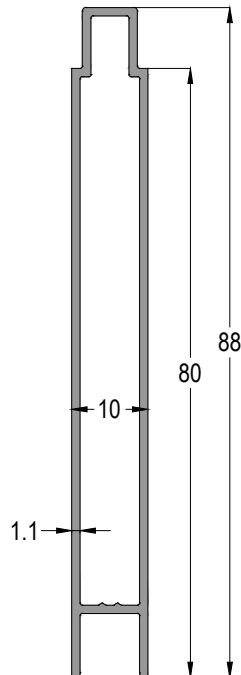

TİJ PROFİLİ
ROD POWEL PROFILE

AĞIRLIK / Weight

0,098 kg/mt

12-125010-11

0,815 kg/mt

12-080010-11

0,570 kg/mt

AL10-150-00