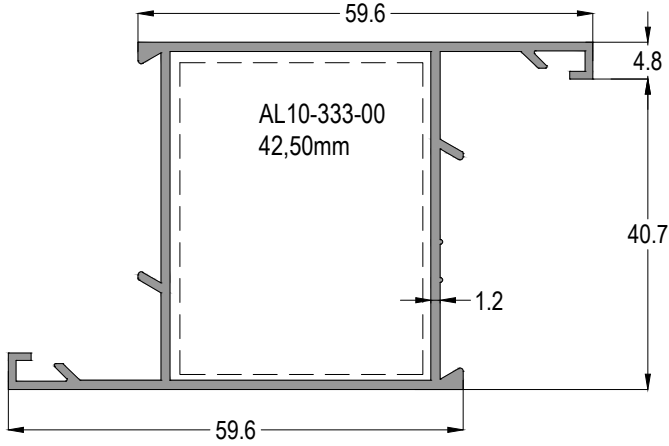

0,632 kg/mt

AL45-022-11

GENİŞ KANAT PROFİLİ-
1,1mm
SASH PROFILE

AĞIRLIK / Weight

0,699 kg/mt

AL45

ALDOKS KAPI & PENCERE SİSTEMİ
ALDOKS WINDOW & DOOR SYSTEM

ASISTAL

AL45-022A

GENİŞ KANAT PR.
1,2mm
SASH PROFILE

AĞIRLIK / Weight
0,745 kg/mt

AL45-022-15

GENİŞ KANAT PR.
1,5mm
SASH PROFILE

AĞIRLIK / Weight
0,908 kg/mt

AL45-023-14

KAPI KANAT PR.
1,4mm
DOOR SASH PROFILE