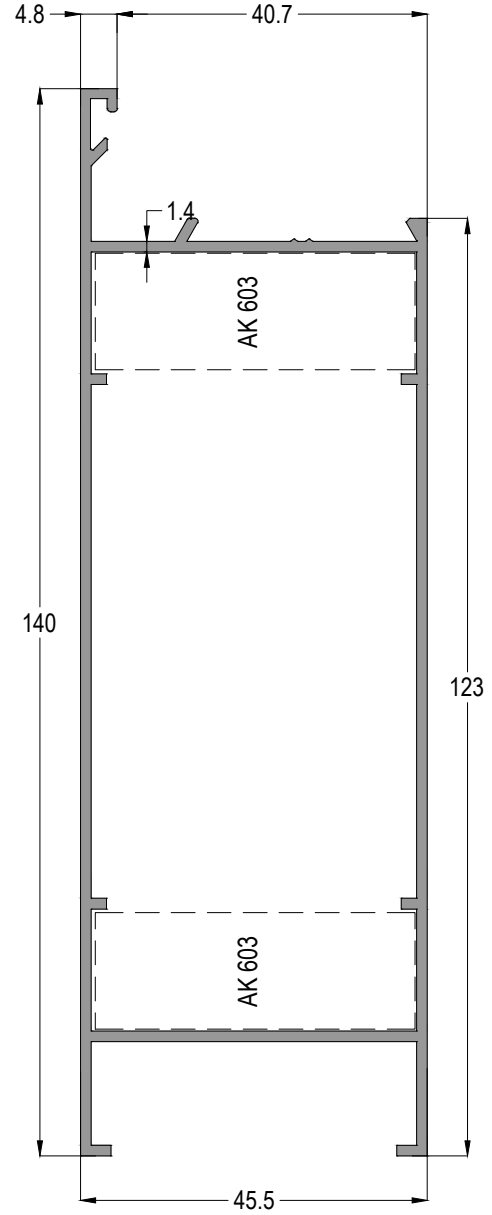

AL45-041-14

ETEK PROFİLİ-1,4mm
BOTTOM PLATE PROFILE

AĞIRLIK / Weight

1,128 kg/mt

AL45

ALDOKS KAPI & PENCERE SİSTEMİ
ALDOKS WINDOW & DOOR SYSTEM

AL45-042-14

ETEK PROFİLİ-1,4mm
BOTTOM PLATE PROFILE

AĞIRLIK / Weight

1,265 kg/mt

AL45-043-14

ETEK PROFİLİ-1,4mm
BOTTOM PLATE PROFILE

AĞIRLIK / Weight

1,417 kg/mt

AL45

ALDOKS KAPI & PENCERE SİSTEMİ
ALDOKS WINDOW & DOOR SYSTEM