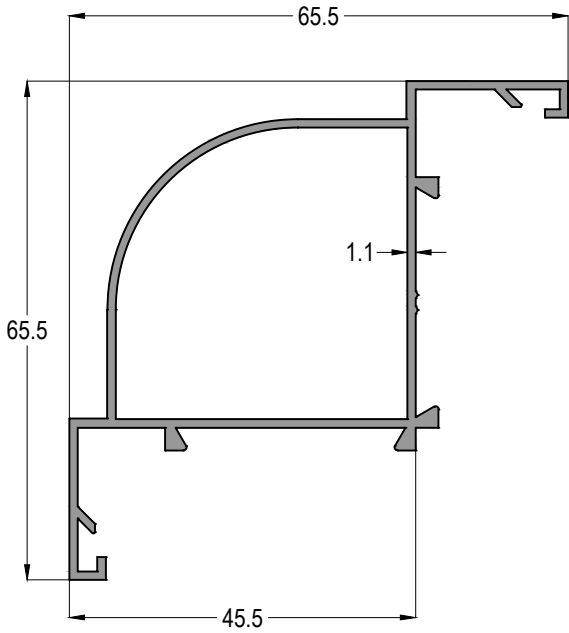

AĞIRLIK / Weight

1,265 kg/mt

AL45-043-14

ETEK PROFİLİ-1,4mm
BOTTOM PLATE PROFILE

AĞIRLIK / Weight

1,417 kg/mt

AL45

ALDOKS KAPI & PENCERE SİSTEMİ
ALDOKS WINDOW & DOOR SYSTEM

ASISTAL

AL45-061-12

90° KÖŞE DÖNÜŞ PROFİLİ
90° CORNER PROFILE

AĞIRLIK / Weight

0,796 kg/mt

AL45-062-14

90° KÖŞE DÖNÜŞ PROFİLİ
90° CORNER PROFILE

AĞIRLIK / Weight

1,734 kg/mt

AL45-161-12

90° KÖŞE DÖNÜŞ PROFİLİ
90° CORNER PROFILE

AĞIRLIK / Weight

0,713 kg/mt

AL45-083-10

ADAPTÖR PROFİLİ
ADAPTER PROFILE

AĞIRLIK / Weight