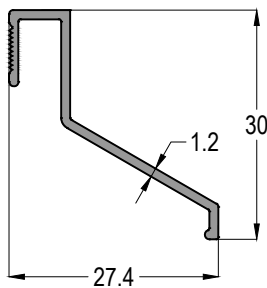

AL12-082-12

DAMLALIK PROFİLİ
RAINDROP PROFILE

AĞIRLIK / Weight

0,182 kg/mt