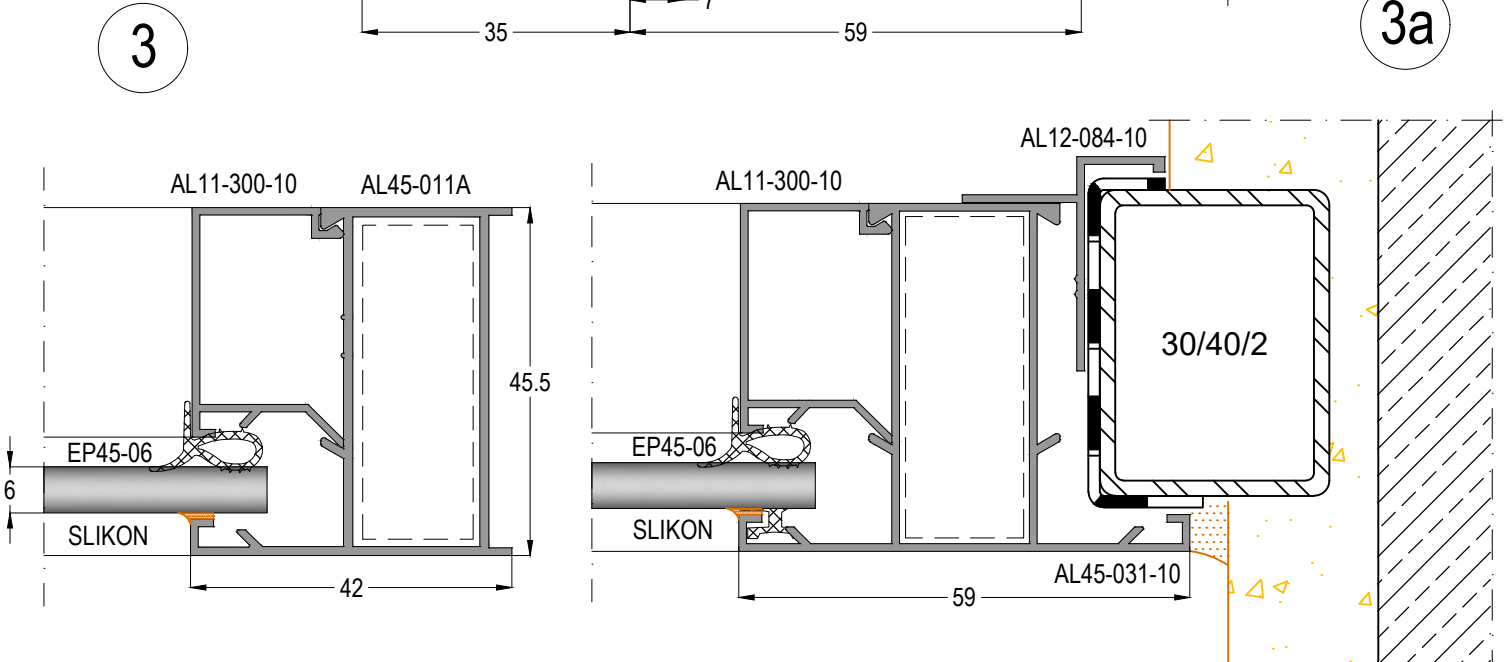

AL45

ALDOKS KAPI & PENCERE SİSTEMİ
ALDOKS WINDOW & DOOR SYSTEM

Profil ağırlıklarımız teorik olup; teslim anındaki tartımız geçerlidir.
Profile weights are theoretical and the weight at the time of delivery is valid.