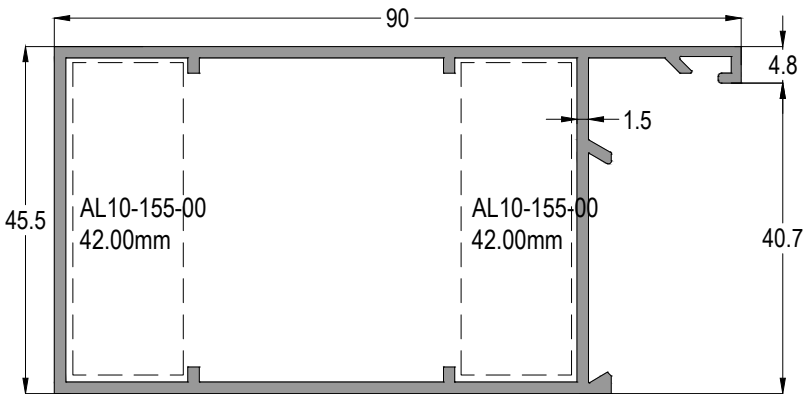

AL45-013-14

GENİŞ KASA PROFİLİ
FRAME PROFILE

AĞIRLIK / Weight

1,084 kg/mt