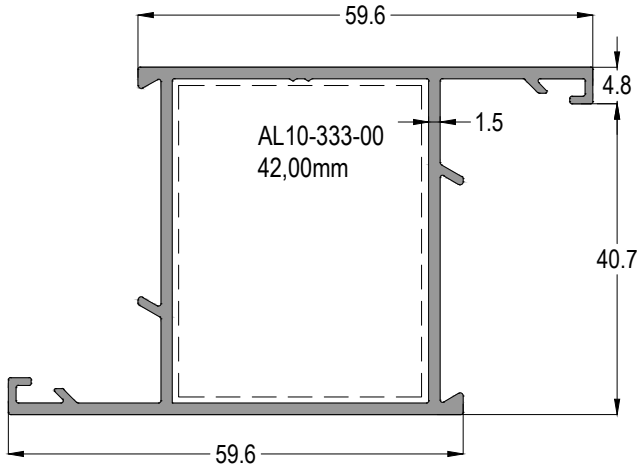

AL45-022-15

GENİŞ KANAT PR.
1,5mm
SASH PROFILE

AĞIRLIK / Weight
0,908 kg/mt