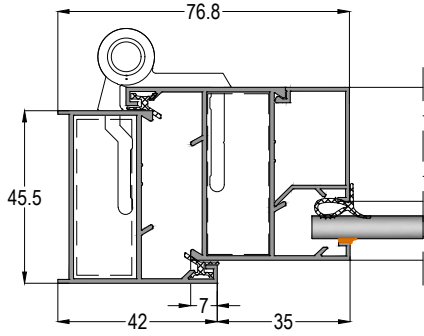

AL45

ALDOKS KAPI & PENCERE SİSTEMİ
ALDOKS WINDOW & DOOR SYSTEM

KASA GENİŞLİĞİ : 45 mm

Frame Width

KANAT DERİNLİĞİ : 45 mm

Sash Depth

SİSTEM ET KALINLIĞI : 1 - 1,1 - 1,2 - 1,5 mm

System Wall Thickness