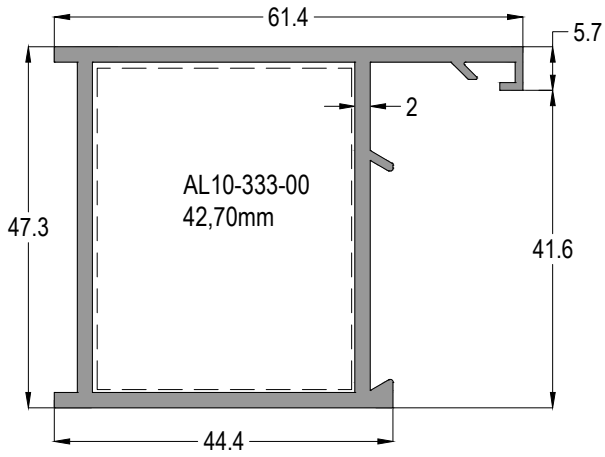

ASISTAL

AL45-012-15

GENİŞ KASA PROFİLİ
FRAME PROFILE

AĞIRLIK / Weight

0,795 kg/mt

AL45-012-20

GENİŞ KASA PROFİLİ
FRAME PROFILE

AĞIRLIK / Weight

1,083 kg/mt

AL45-013-14

GENİŞ KASA PROFİLİ
FRAME PROFILE

AĞIRLIK / Weight

1,084 kg/mt

AL45

ALDOKS KAPI & PENCERE SİSTEMİ
ALDOKS WINDOW & DOOR SYSTEM

ASISTAL