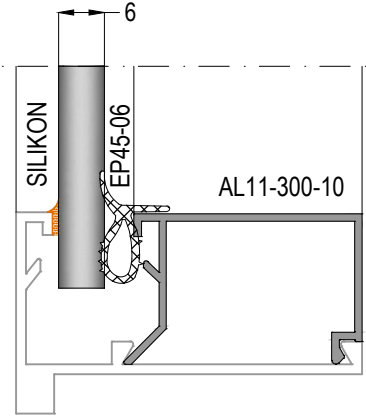

AL45

ALDOKS KAPI & PENCERE SİSTEMİ
ALDOKS WINDOW & DOOR SYSTEM

Profil ağırlıklarımız teorik olup; teslim anındaki tartımız geçerlidir.
Profile weights are theoretical and the weight at the time of delivery is valid.