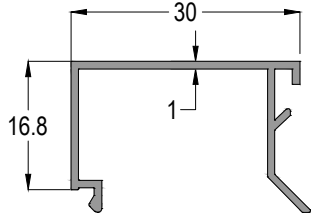

AL45-071-14

ÇARPMA KAPI
ADAPTÖR PROFİLİ
ADAPTER PROFILE

AĞIRLIK / Weight

0,288 kg/mt

AL12-082-12

DAMLALIK PROFİLİ
RAINDROP PROFILE

AĞIRLIK / Weight

0,182 kg/mt