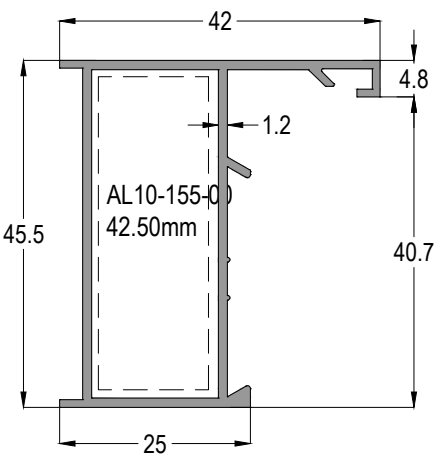

AL45

ALDOKS KAPI & PENCERE SİSTEMİ
ALDOKS WINDOW & DOOR SYSTEM

ASISTAL

PROFİL DETAYLARI
PROFILE DETAILS

AL45

ALDOKS KAPI & PENCERE SİSTEMİ
ALDOKS WINDOW & DOOR SYSTEM

AL45-011-10	
DAR KASA PROFİLİ <i>FRAME PROFILE</i>	AĞIRLIK / Weight
	0,460 kg/mt

AL45-011A	
DAR KASA PROFİLİ <i>FRAME PROFILE</i>	AĞIRLIK / Weight
	0,535 kg/mt

AL45-011-18	
DAR KASA PROFİLİ <i>FRAME PROFILE</i>	AĞIRLIK / Weight
	0,705 kg/mt

AL45-012A	
GENİŞ KASA PROFİLİ <i>FRAME PROFILE</i>	AĞIRLIK / Weight
	0,651 kg/mt