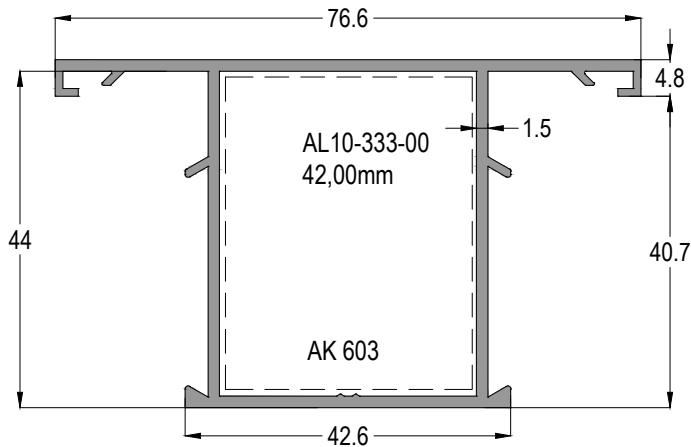

AL45-032-15

GENİŞ ORTA KAYIT
PROFİLİ-1,5mm
TRANSOM-MULLION PROFILE

AĞIRLIK / Weight

0,908 kg/mt