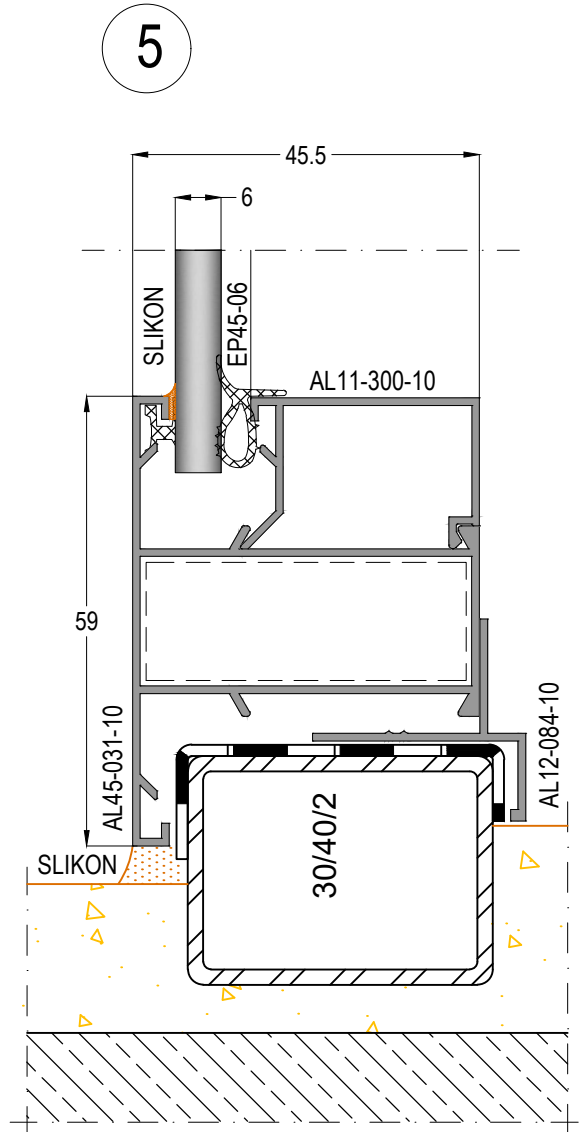

AL45

ALDOKS KAPI & PENCERE SİSTEMİ
ALDOKS WINDOW & DOOR SYSTEM

Profil ağırlıklarımız teorik olup; teslim anındaki tartımız geçerlidir.
Profile weights are theoretical and the weight at the time of delivery is valid.