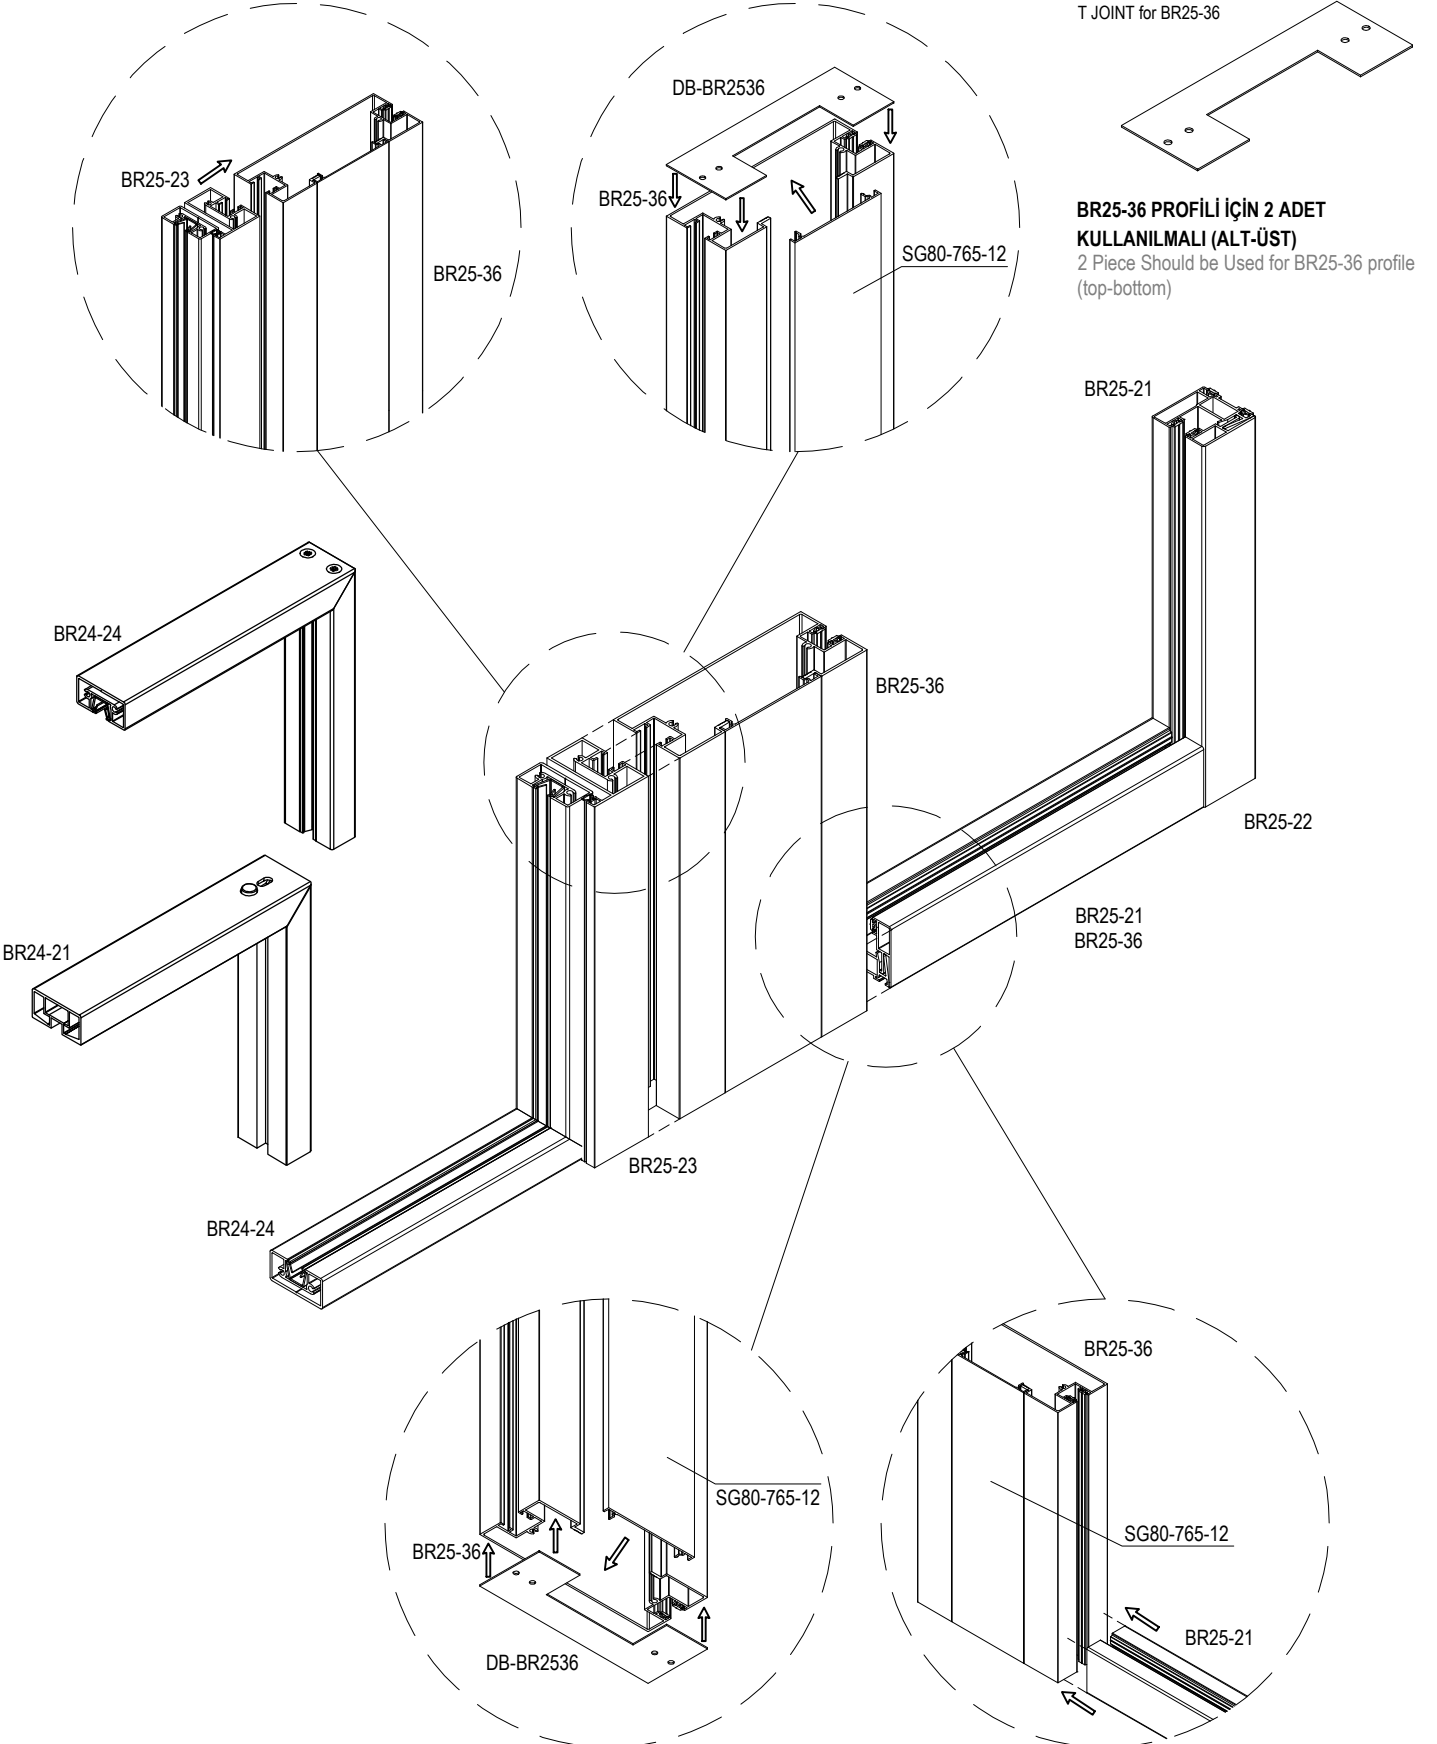

INTERNO 42

TEK CAMLI OFIS BÖLME SİSTEMİ
OFFICE PARTITION SYSTEM WITH SINGLE GLASS

ASISTAL

KABLO KANAL MONTAJ DETAYI / BR25-36

CABLE CHANNEL PROFILE DETAIL / BR25-36