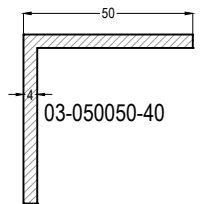

INTERNO 42

TEK CAMLI OFİS BÖLME SİSTEMİ
OFFICE PARTITION SYSTEM WITH SINGLE GLASS

501 EKO PANÇ