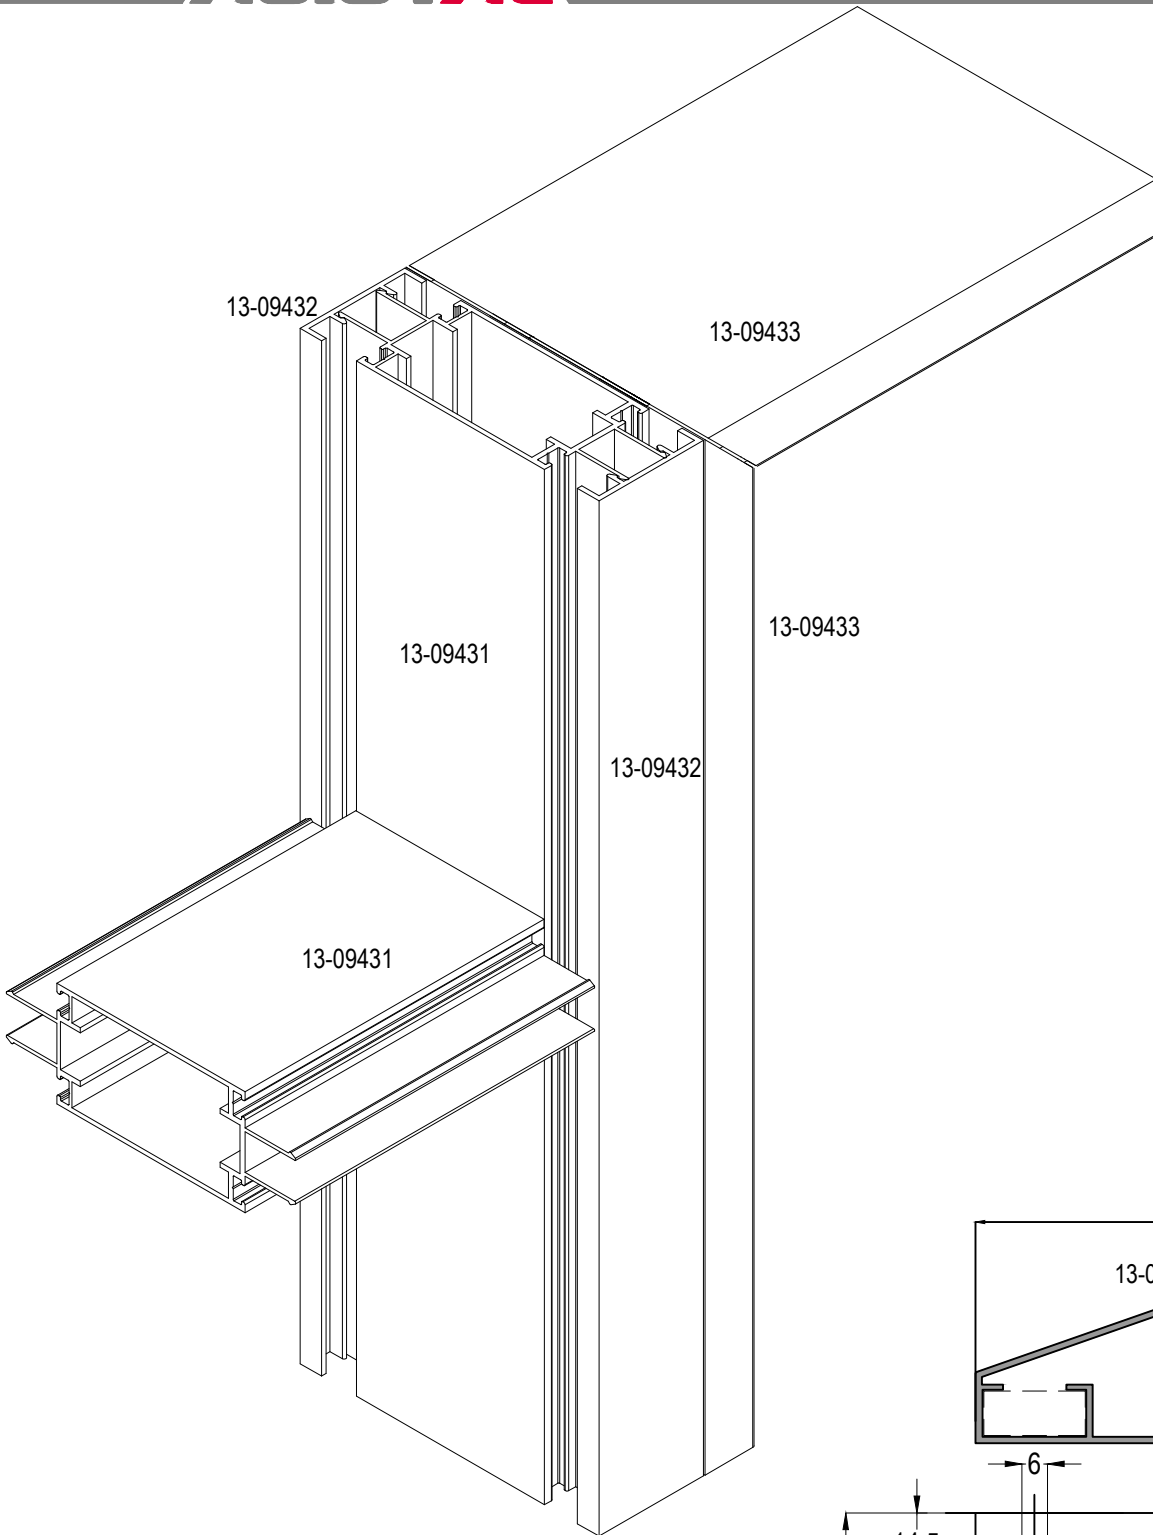

KESİM ve MONTAJ *CUTTING & ASSEMBLY*

INTERNO 100-K

KAPAKLI OFİS BÖLME SİSTEMİ
OFFICE PARTITION SYSTEM

ASISTAL

INTERNO 100-K

KAPAKLI OFİS BÖLME SİSTEMİ
OFFICE PARTITION SYSTEM

INTERNO 100-K

KAPAKLI OFİS BÖLME SİSTEMİ
OFFICE PARTITION SYSTEM

INTERNO 100-K

KAPAKLI OFİS BÖLME SİSTEMİ
OFFICE PARTITION SYSTEM

ASISTAL

INTERNO 100-K

KAPAKLI OFİS BÖLME SİSTEMİ
OFFICE PARTITION SYSTEM

501 EKO PANÇ

2 Lİ KANAT KAPI PASİF KANAT SABİTLEME İÇİN ASI-AK 545 MONTAJI DOUBLE GLASS DOOR BOLT INSTALLATION

CAM KAPI KOL KESİM ÖLÇÜLERİ GLASS DOOR HANDLE CUTTING SIZE

ASI-HCS 01A
CAMA MONTAJINDA YAPIŞTIRICI
KULLANILMASI ÖNERİLİR
WE ADVICE TO USE GLUE ON
ASSEMBLY FOR ASI-HCS 01 A AND GLASS DOOR

CAM KAPI KOL KESİM ÖLÇÜLERİ GLASS DOOR HANDLE CUTTING SIZE