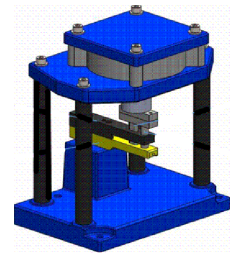

INTERNO 100-K

KAPAKLI OFİS BÖLME SİSTEMİ
OFFICE PARTITION SYSTEM

ASISTAL

INTERNO 100-K

KAPAKLI OFİS BÖLME SİSTEMİ
OFFICE PARTITION SYSTEM

501 EKO PANÇ

2 Lİ KANAT KAPI PASİF KANAT SABİTLEME İÇİN ASI-AK 545 MONTAJI DOUBLE GLASS DOOR BOLT INSTALLATION

CAM KAPI KOL KESİM ÖLÇÜLERİ GLASS DOOR HANDLE CUTTING SIZE

ASI-HCS 01A
CAMA MONTAJINDA YAPIŞTIRICI
KULLANILMASI ÖNERİLİR
WE ADVICE TO USE GLUE ON
ASSEMBLY FOR ASI-HCS 01 A AND GLASS DOOR

CAM KAPI KOL KESİM ÖLÇÜLERİ GLASS DOOR HANDLE CUTTING SIZE

ASI-HCS 01

ASI-HCS 01A

ASI-HCS 01A
CAMA MONTAJINDA YAPIŞTIRICI
KULLANILMASI ÖNERİLİR

*WE ADVICE TO USE GLUE ON
ASSEMBLY FOR ASI-HCS 01 A AND GLASS DOOR*

CAM KAPI KOL KESİM ÖLÇÜLERİ / TEK CAM
GLASS DOOR HANDLE CUTTING SIZE SINGLE GLASS