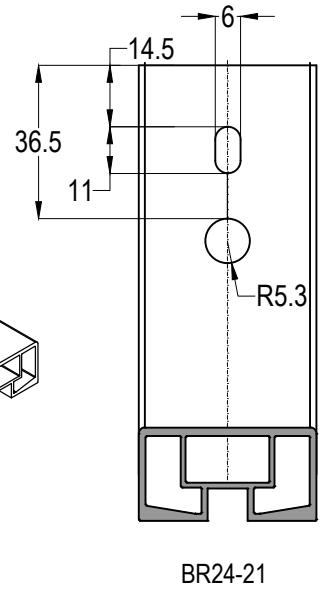

INTERNO 100-K

KAPAKLI OFİS BÖLME SİSTEMİ
OFFICE PARTITION SYSTEM

ASISTAL

INTERNO 100-K

KAPAKLI OFİS BÖLME SİSTEMİ
OFFICE PARTITION SYSTEM

501 EKO PANÇ

2 Lİ KANAT KAPI PASİF KANAT SABİTLEME İÇİN ASI-AK 545 MONTAJI DOUBLE GLASS DOOR BOLT INSTALLATION

CAM KAPI KOL KESİM ÖLÇÜLERİ GLASS DOOR HANDLE CUTTING SIZE

ASI-HCS 01A
CAMA MONTAJINDA YAPIŞTIRICI
KULLANILMASI ÖNERİLİR
WE ADVICE TO USE GLUE ON
ASSEMBLY FOR ASI-HCS 01 A AND GLASS DOOR

CAM KAPI KOL KESİM ÖLÇÜLERİ GLASS DOOR HANDLE CUTTING SIZE

ASI-HCS 01

ASI-HCS 01A

ASI-HCS 01A
CAMA MONTAJINDA YAPIŞTIRICI
KULLANILMASI ÖNERİLİR

*WE ADVICE TO USE GLUE ON
ASSEMBLY FOR ASI-HCS 01 A AND GLASS DOOR*

CAM KAPI KOL KESİM ÖLÇÜLERİ / TEK CAM
GLASS DOOR HANDLE CUTTING SIZE SINGLE GLASS