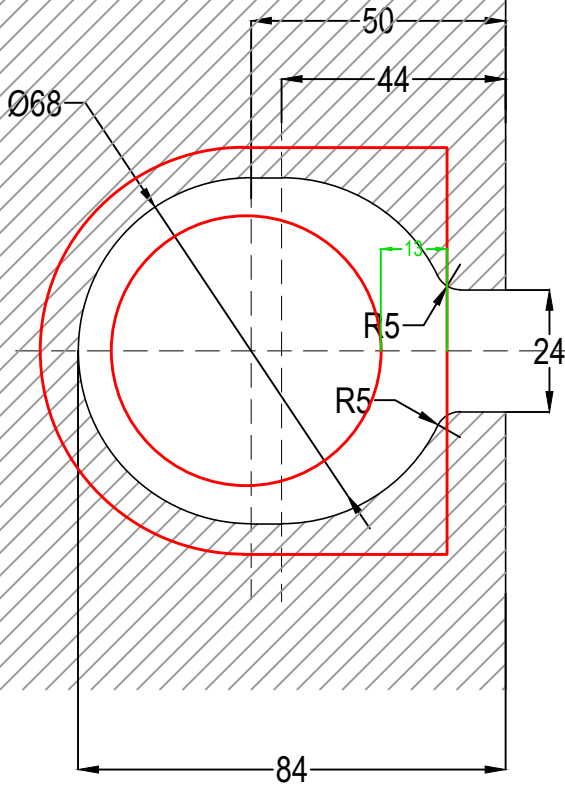

INTERNO 100-K

KAPAKLI OFİS BÖLME SİSTEMİ
OFFICE PARTITION SYSTEM

ASISTAL

INTERNO 100-K

KAPAKLI OFİS BÖLME SİSTEMİ
OFFICE PARTITION SYSTEM

501 EKO PANÇ

2 Lİ KANAT KAPI PASİF KANAT SABİTLEME İÇİN ASI-AK 545 MONTAJI DOUBLE GLASS DOOR BOLT INSTALLATION

CAM KAPI KOL KESİM ÖLÇÜLERİ GLASS DOOR HANDLE CUTTING SIZE

ASI-HCS 01A
CAMA MONTAJINDA YAPIŞTIRICI
KULLANILMASI ÖNERİLİR
WE ADVICE TO USE GLUE ON
ASSEMBLY FOR ASI-HCS 01 A AND GLASS DOOR

CAM KAPI KOL KESİM ÖLÇÜLERİ GLASS DOOR HANDLE CUTTING SIZE

ASI-HCS 01

ASI-HCS 01A

ASI-HCS 01A
CAMA MONTAJINDA YAPIŞTIRICI
KULLANILMASI ÖNERİLİR

*WE ADVICE TO USE GLUE ON
ASSEMBLY FOR ASI-HCS 01 A AND GLASS DOOR*

CAM KAPI KOL KESİM ÖLÇÜLERİ / TEK CAM
GLASS DOOR HANDLE CUTTING SIZE SINGLE GLASS