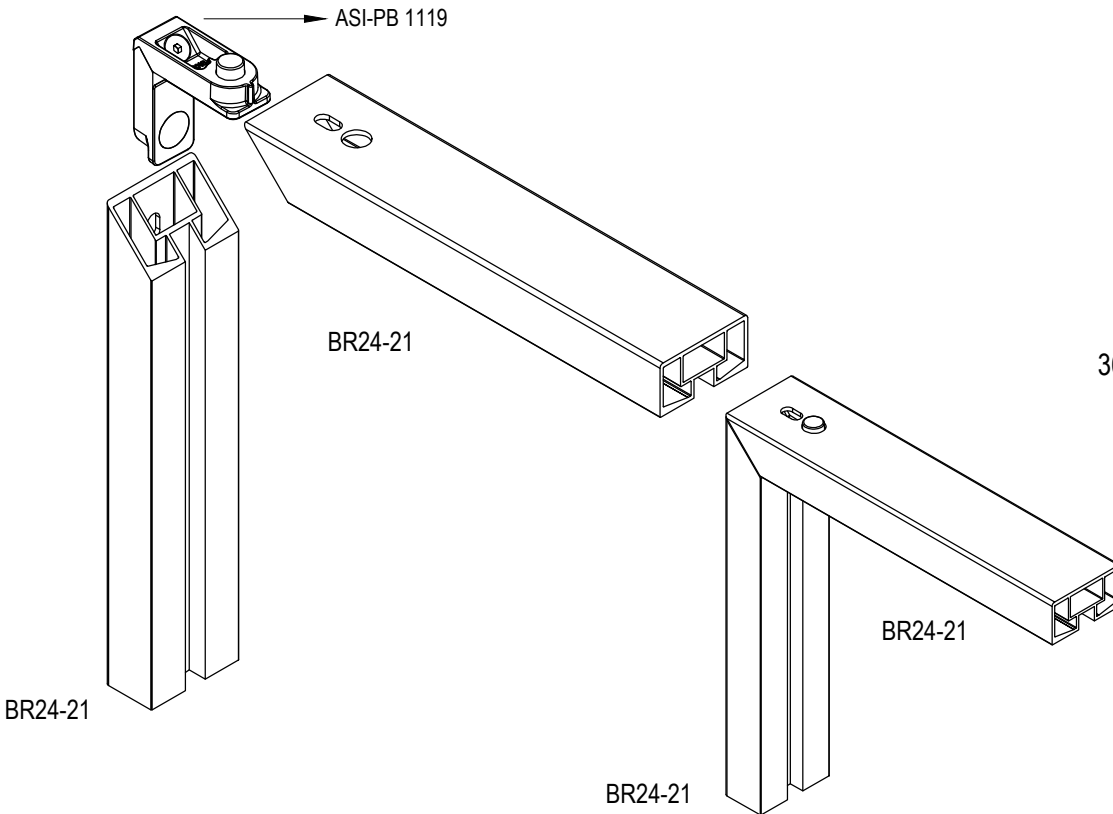

INTERNO 100-K

KAPAKLI OFİS BÖLME SİSTEMİ
OFFICE PARTITION SYSTEM

ASISTAL

INTERNO 100-K

KAPAKLI OFİS BÖLME SİSTEMİ
OFFICE PARTITION SYSTEM

501 EKO PANÇ

2 Lİ KANAT KAPI PASİF KANAT SABİTLEME İÇİN ASI-AK 545 MONTAJI DOUBLE GLASS DOOR BOLT INSTALLATION

CAM KAPI KOL KESİM ÖLÇÜLERİ GLASS DOOR HANDLE CUTTING SIZE

ASI-HCS 01A
CAMA MONTAJINDA YAPIŞTIRICI
KULLANILMASI ÖNERİLİR
WE ADVICE TO USE GLUE ON
ASSEMBLY FOR ASI-HCS 01 A AND GLASS DOOR

CAM KAPI KOL KESİM ÖLÇÜLERİ GLASS DOOR HANDLE CUTTING SIZE

ASI-HCS 01

ASI-HCS 01A

ASI-HCS 01A
CAMA MONTAJINDA YAPIŞTIRICI
KULLANILMASI ÖNERİLİR

*WE ADVICE TO USE GLUE ON
ASSEMBLY FOR ASI-HCS 01 A AND GLASS DOOR*

CAM KAPI KOL KESİM ÖLÇÜLERİ / TEK CAM
GLASS DOOR HANDLE CUTTING SIZE SINGLE GLASS