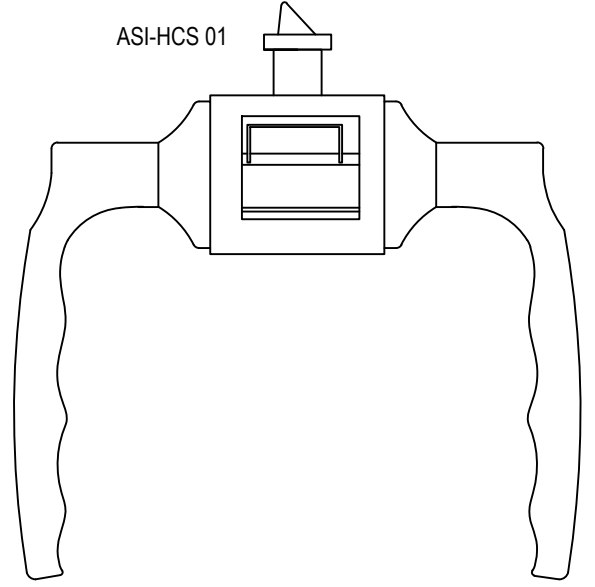

INTERNO 100-K

KAPAKLI OFİS BÖLME SİSTEMİ
OFFICE PARTITION SYSTEM

ASISTAL

INTERNO 100-K

KAPAKLI OFİS BÖLME SİSTEMİ
OFFICE PARTITION SYSTEM

501 EKO PANÇ

2 Lİ KANAT KAPI PASİF KANAT SABİTLEME İÇİN ASI-AK 545 MONTAJI DOUBLE GLASS DOOR BOLT INSTALLATION

CAM KAPI KOL KESİM ÖLÇÜLERİ GLASS DOOR HANDLE CUTTING SIZE

ASI-HCS 01A
CAMA MONTAJINDA YAPIŞTIRICI
KULLANILMASI ÖNERİLİR
WE ADVICE TO USE GLUE ON
ASSEMBLY FOR ASI-HCS 01 A AND GLASS DOOR

CAM KAPI KOL KESİM ÖLÇÜLERİ GLASS DOOR HANDLE CUTTING SIZE

ASI-HCS 01

ASI-HCS 01A

ASI-HCS 01A
CAMA MONTAJINDA YAPIŞTIRICI
KULLANILMASI ÖNERİLİR

*WE ADVICE TO USE GLUE ON
ASSEMBLY FOR ASI-HCS 01 A AND GLASS DOOR*

CAM KAPI KOL KESİM ÖLÇÜLERİ / TEK CAM
GLASS DOOR HANDLE CUTTING SIZE SINGLE GLASS