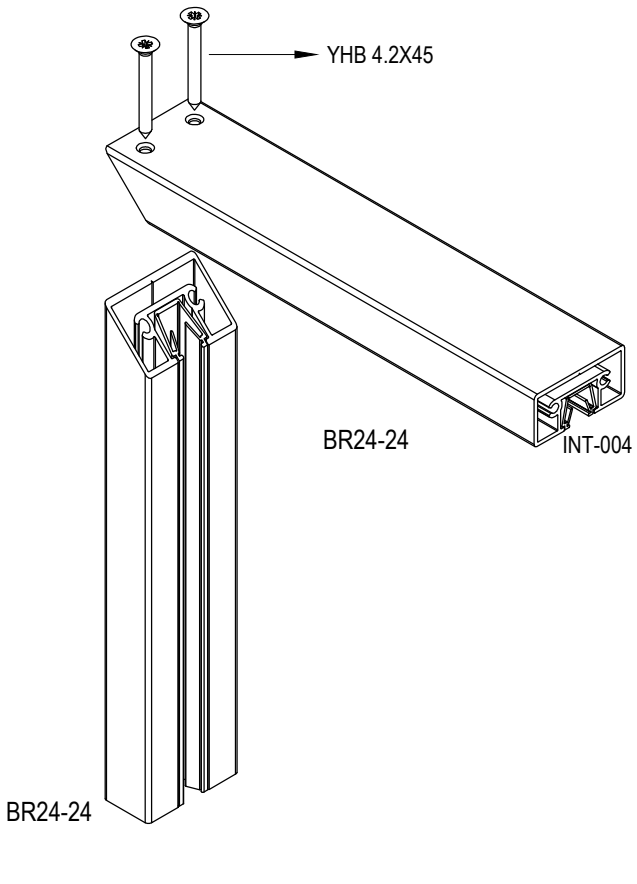

INTERNO 100-K

KAPAKLI OFİS BÖLME SİSTEMİ
OFFICE PARTITION SYSTEM

ASISTAL

INTERNO 100-K

KAPAKLI OFİS BÖLME SİSTEMİ
OFFICE PARTITION SYSTEM

501 EKO PANÇ

2 Lİ KANAT KAPI PASİF KANAT SABİTLEME İÇİN ASI-AK 545 MONTAJI DOUBLE GLASS DOOR BOLT INSTALLATION

CAM KAPI KOL KESİM ÖLÇÜLERİ GLASS DOOR HANDLE CUTTING SIZE

ASI-HCS 01A
CAMA MONTAJINDA YAPIŞTIRICI
KULLANILMASI ÖNERİLİR
WE ADVICE TO USE GLUE ON
ASSEMBLY FOR ASI-HCS 01 A AND GLASS DOOR

CAM KAPI KOL KESİM ÖLÇÜLERİ GLASS DOOR HANDLE CUTTING SIZE