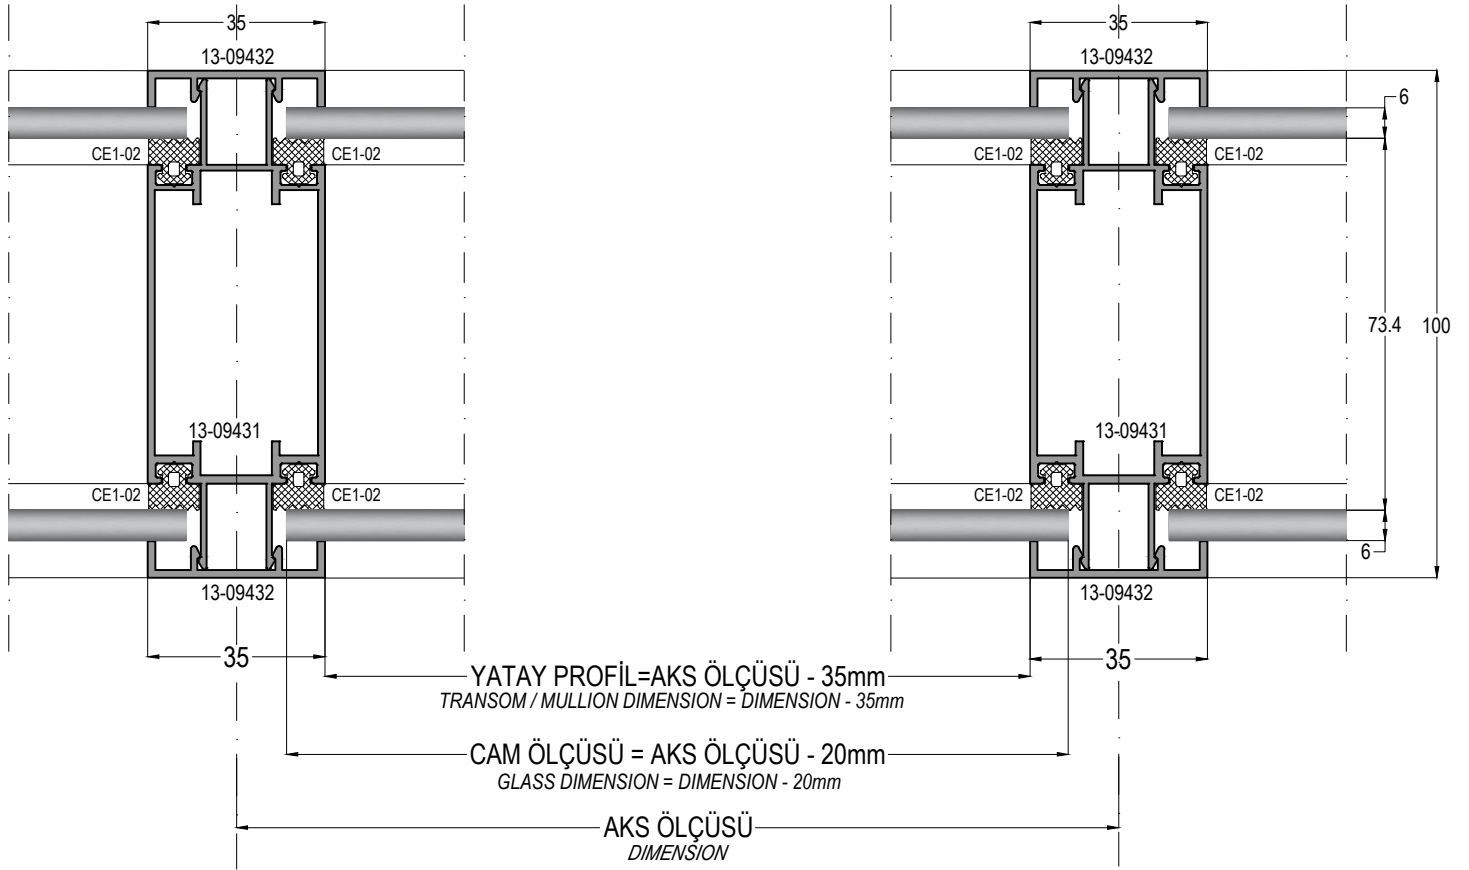

KESİM ve MONTAJ *CUTTING & ASSEMBLY*

INTERNO 100-K

KAPAKLI OFİS BÖLME SİSTEMİ
OFFICE PARTITION SYSTEM

ASISTAL

INTERNO 100-K

KAPAKLI OFİS BÖLME SİSTEMİ
OFFICE PARTITION SYSTEM

INTERNO 100-K

KAPAKLI OFİS BÖLME SİSTEMİ
OFFICE PARTITION SYSTEM

INTERNO 100-K

KAPAKLI OFİS BÖLME SİSTEMİ
OFFICE PARTITION SYSTEM

ASISTAL

INTERNO 100-K

KAPAKLI OFİS BÖLME SİSTEMİ
OFFICE PARTITION SYSTEM

501 EKO PANÇ

2 Lİ KANAT KAPI PASİF KANAT SABİTLEME İÇİN ASI-AK 545 MONTAJI DOUBLE GLASS DOOR BOLT INSTALLATION

CAM KAPI KOL KESİM ÖLÇÜLERİ GLASS DOOR HANDLE CUTTING SIZE

ASI-HCS 01A
CAMA MONTAJINDA YAPIŞTIRICI
KULLANILMASI ÖNERİLİR
WE ADVICE TO USE GLUE ON
ASSEMBLY FOR ASI-HCS 01 A AND GLASS DOOR

CAM KAPI KOL KESİM ÖLÇÜLERİ GLASS DOOR HANDLE CUTTING SIZE

ASI-HCS 01

ASI-HCS 01A

ASI-HCS 01A
CAMA MONTAJINDA YAPIŞTIRICI
KULLANILMASI ÖNERİLİR

*WE ADVICE TO USE GLUE ON
ASSEMBLY FOR ASI-HCS 01 A AND GLASS DOOR*

CAM KAPI KOL KESİM ÖLÇÜLERİ / TEK CAM
GLASS DOOR HANDLE CUTTING SIZE SINGLE GLASS