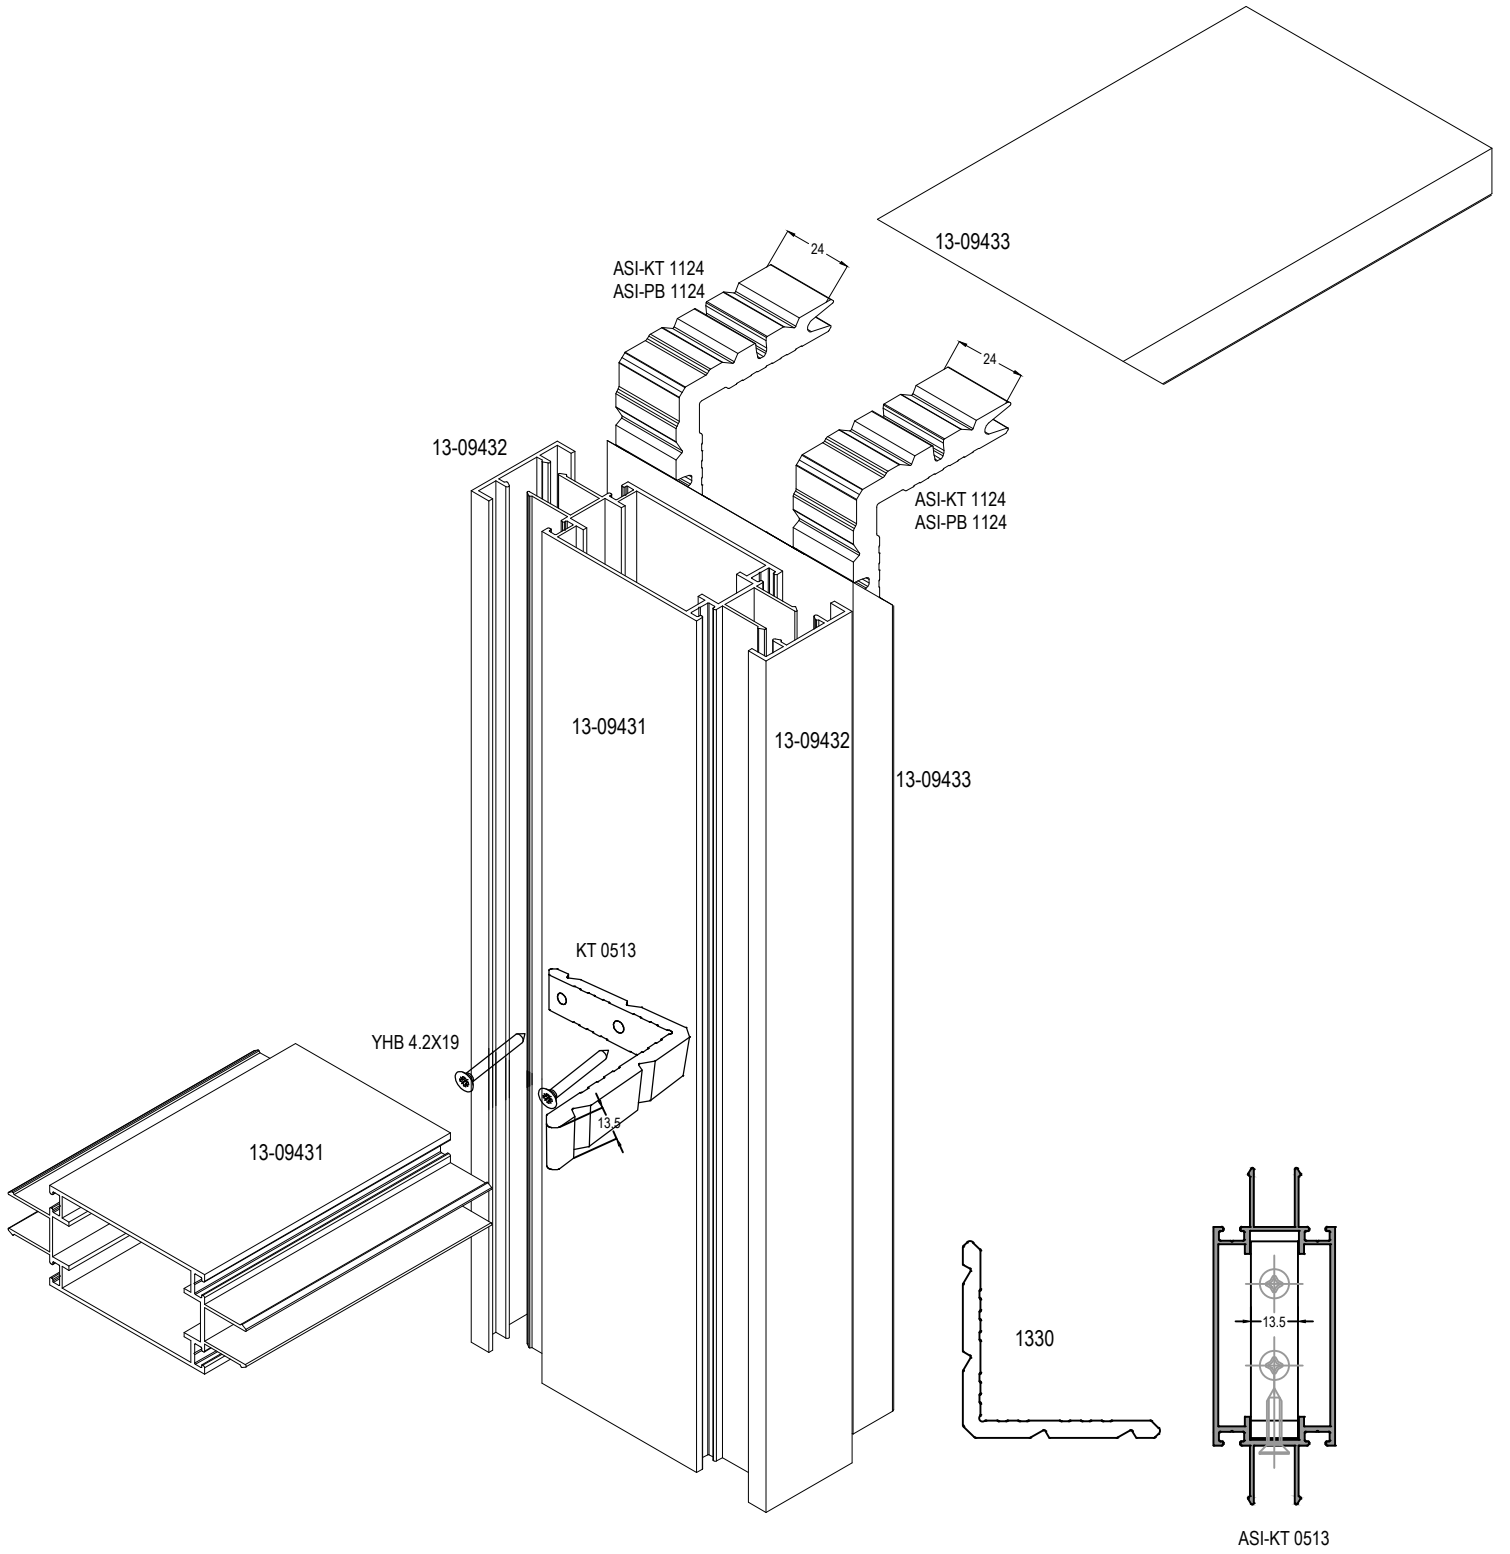

KESİM ve MONTAJ *CUTTING & ASSEMBLY*

INTERNO 100-K

KAPAKLI OFİS BÖLME SİSTEMİ
OFFICE PARTITION SYSTEM

ASISTAL

INTERNO 100-K

KAPAKLI OFİS BÖLME SİSTEMİ
OFFICE PARTITION SYSTEM

INTERNO 100-K

KAPAKLI OFİS BÖLME SİSTEMİ
OFFICE PARTITION SYSTEM

INTERNO 100-K

KAPAKLI OFİS BÖLME SİSTEMİ
OFFICE PARTITION SYSTEM

ASISTAL

INTERNO 100-K

KAPAKLI OFİS BÖLME SİSTEMİ
OFFICE PARTITION SYSTEM

501 EKO PANÇ

2 Lİ KANAT KAPI PASİF KANAT SABİTLEME İÇİN ASI-AK 545 MONTAJI DOUBLE GLASS DOOR BOLT INSTALLATION

CAM KAPI KOL KESİM ÖLÇÜLERİ GLASS DOOR HANDLE CUTTING SIZE

ASI-HCS 01A
CAMA MONTAJINDA YAPIŞTIRICI
KULLANILMASI ÖNERİLİR
WE ADVICE TO USE GLUE ON
ASSEMBLY FOR ASI-HCS 01 A AND GLASS DOOR

CAM KAPI KOL KESİM ÖLÇÜLERİ GLASS DOOR HANDLE CUTTING SIZE

ASI-HCS 01

ASI-HCS 01A

ASI-HCS 01A
CAMA MONTAJINDA YAPIŞTIRICI
KULLANILMASI ÖNERİLİR

*WE ADVICE TO USE GLUE ON
ASSEMBLY FOR ASI-HCS 01 A AND GLASS DOOR*

CAM KAPI KOL KESİM ÖLÇÜLERİ / TEK CAM
GLASS DOOR HANDLE CUTTING SIZE SINGLE GLASS