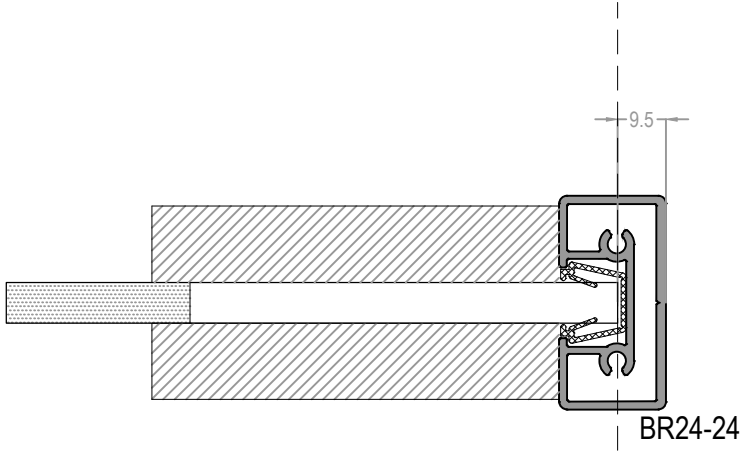

INTERNO 100-K

KAPAKLI OFİS BÖLME SİSTEMİ
OFFICE PARTITION SYSTEM

ASISTAL

INTERNO 100-K

KAPAKLI OFİS BÖLME SİSTEMİ
OFFICE PARTITION SYSTEM

501 EKO PANÇ

2 Lİ KANAT KAPI PASİF KANAT SABİTLEME İÇİN ASI-AK 545 MONTAJI DOUBLE GLASS DOOR BOLT INSTALLATION

CAM KAPI KOL KESİM ÖLÇÜLERİ GLASS DOOR HANDLE CUTTING SIZE

ASI-HCS 01A
CAMA MONTAJINDA YAPIŞTIRICI
KULLANILMASI ÖNERİLİR
WE ADVICE TO USE GLUE ON
ASSEMBLY FOR ASI-HCS 01 A AND GLASS DOOR

CAM KAPI KOL KESİM ÖLÇÜLERİ GLASS DOOR HANDLE CUTTING SIZE