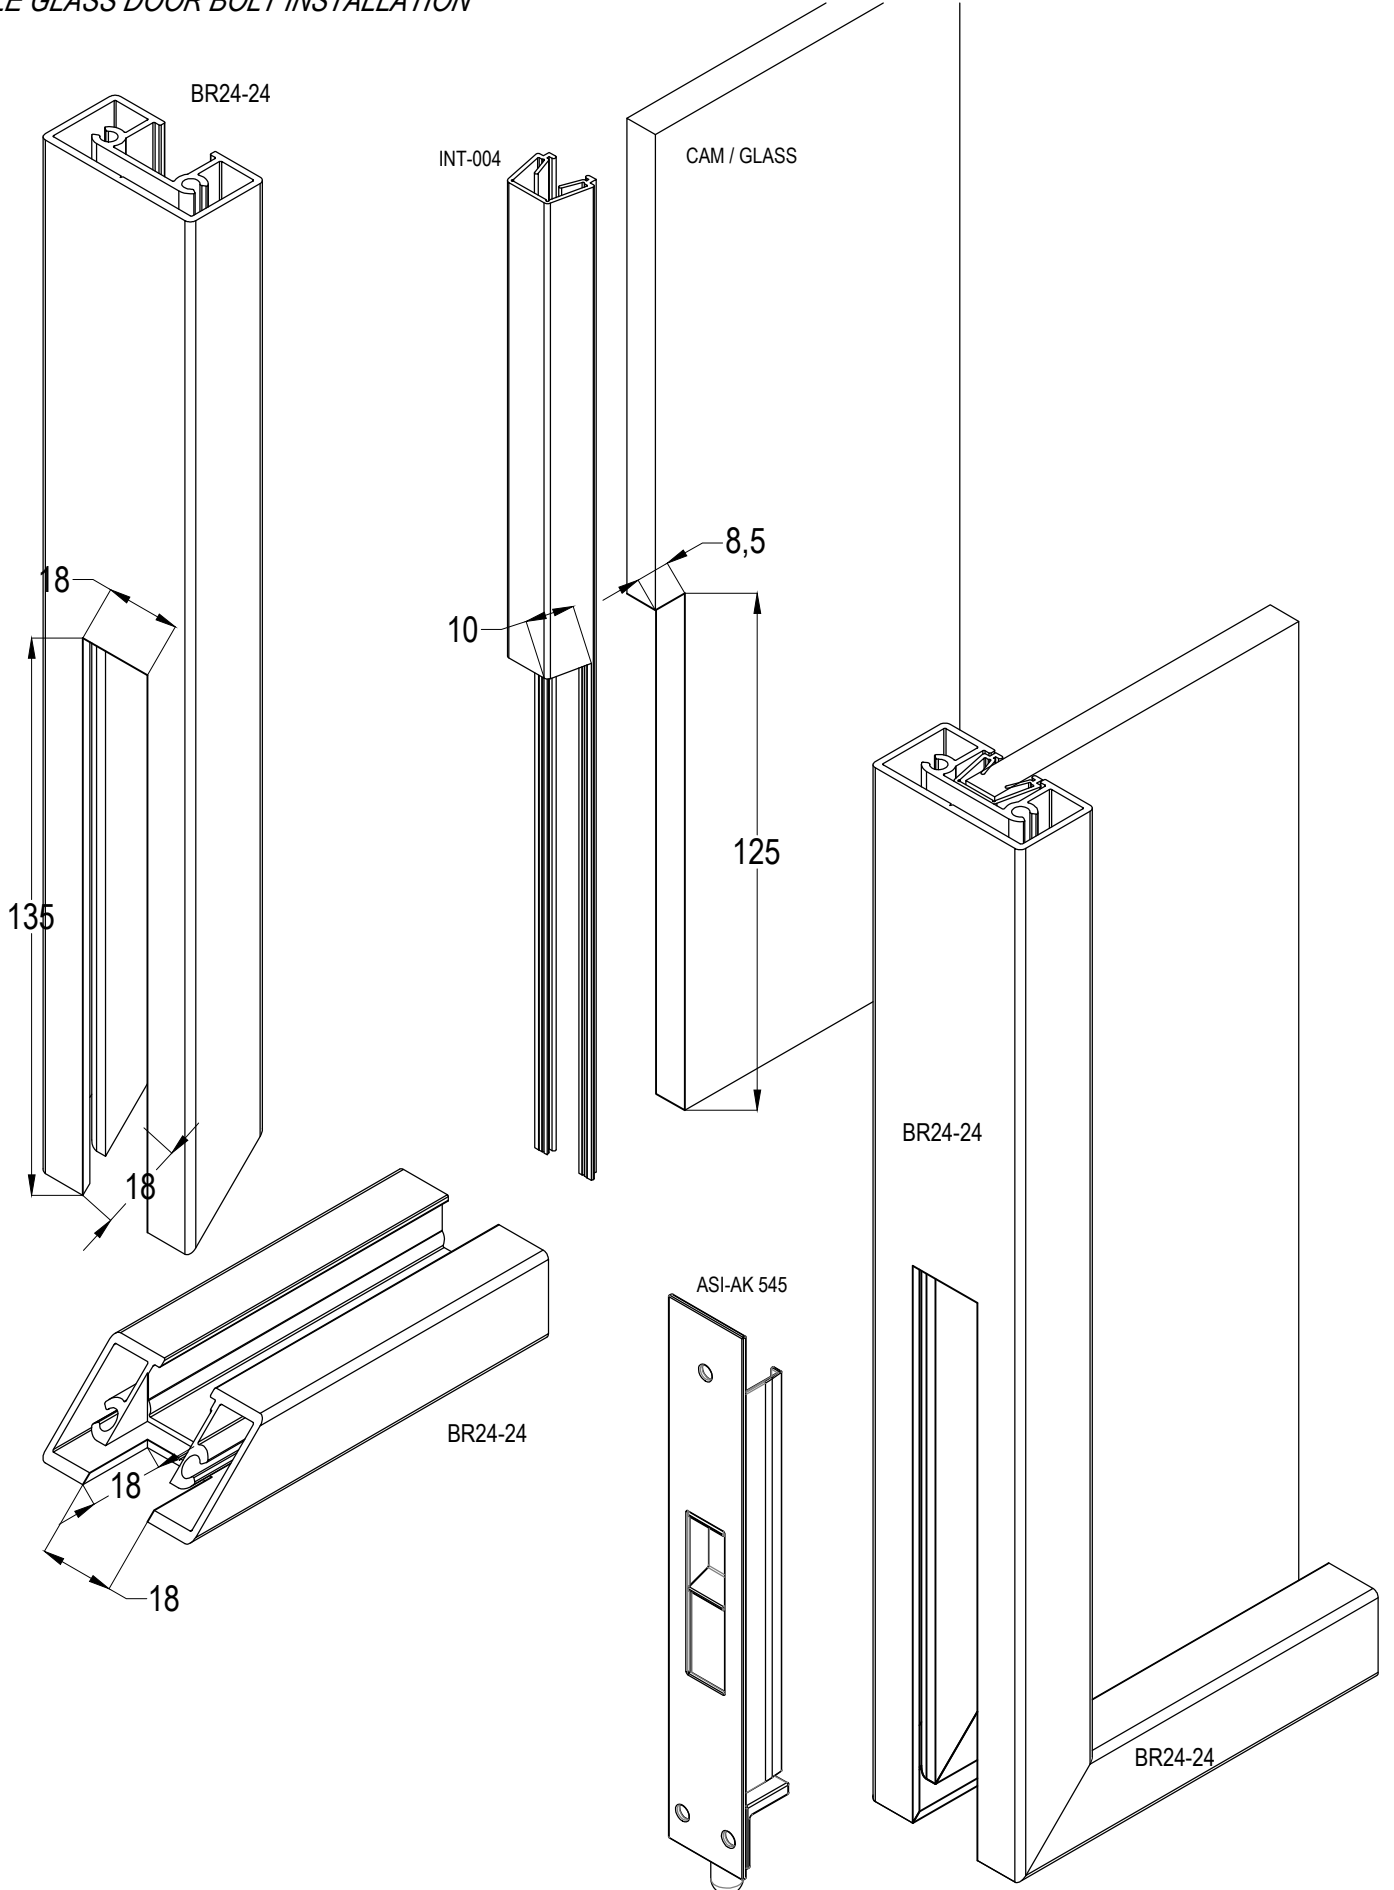

INTERNO 100-K

KAPAKLI OFİS BÖLME SİSTEMİ
OFFICE PARTITION SYSTEM

ASISTAL

INTERNO 100-K

KAPAKLI OFİS BÖLME SİSTEMİ
OFFICE PARTITION SYSTEM

501 EKO PANÇ

2 Lİ KANAT KAPI PASİF KANAT SABİTLEME İÇİN ASI-AK 545 MONTAJI DOUBLE GLASS DOOR BOLT INSTALLATION

CAM KAPI KOL KESİM ÖLÇÜLERİ GLASS DOOR HANDLE CUTTING SIZE

ASI-HCS 01A
CAMA MONTAJINDA YAPIŞTIRICI
KULLANILMASI ÖNERİLİR
WE ADVICE TO USE GLUE ON
ASSEMBLY FOR ASI-HCS 01 A AND GLASS DOOR

CAM KAPI KOL KESİM ÖLÇÜLERİ GLASS DOOR HANDLE CUTTING SIZE