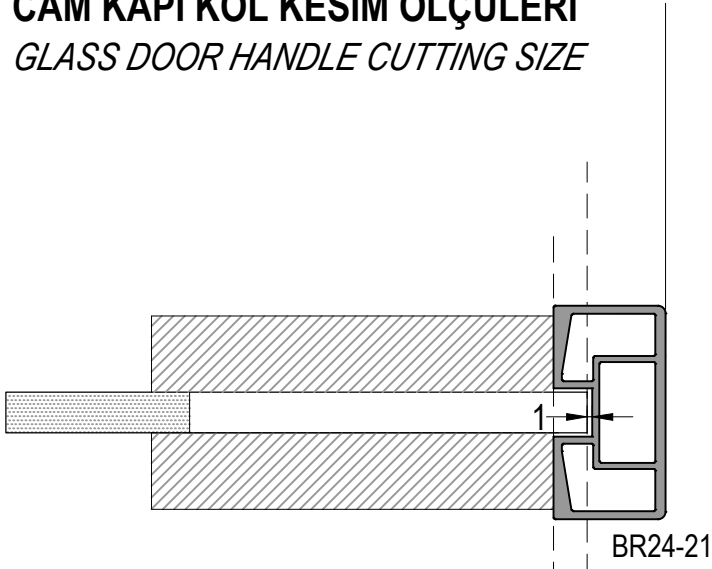

INTERNO 100-K

KAPAKLI OFİS BÖLME SİSTEMİ
OFFICE PARTITION SYSTEM

ASISTAL

INTERNO 100-K

KAPAKLI OFİS BÖLME SİSTEMİ
OFFICE PARTITION SYSTEM

501 EKO PANÇ

2 Lİ KANAT KAPI PASİF KANAT SABİTLEME İÇİN ASI-AK 545 MONTAJI DOUBLE GLASS DOOR BOLT INSTALLATION

CAM KAPI KOL KESİM ÖLÇÜLERİ GLASS DOOR HANDLE CUTTING SIZE

ASI-HCS 01A
CAMA MONTAJINDA YAPIŞTIRICI
KULLANILMASI ÖNERİLİR
WE ADVICE TO USE GLUE ON
ASSEMBLY FOR ASI-HCS 01 A AND GLASS DOOR

CAM KAPI KOL KESİM ÖLÇÜLERİ GLASS DOOR HANDLE CUTTING SIZE