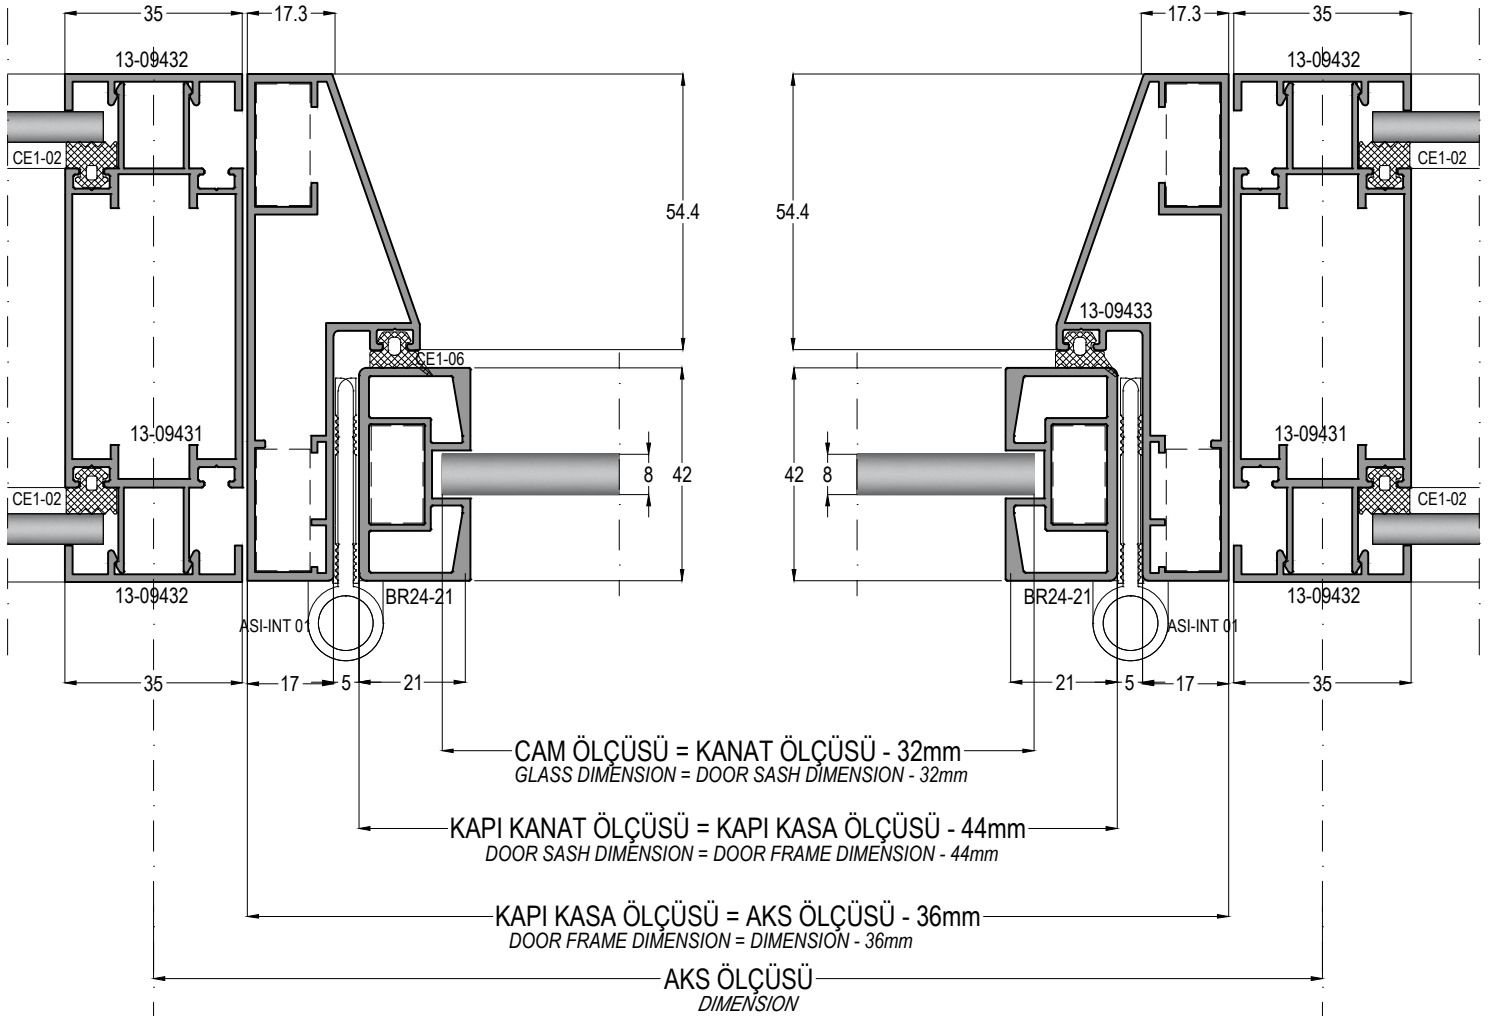

KESİM ve MONTAJ *CUTTING & ASSEMBLY*

INTERNO 100-K

KAPAKLI OFİS BÖLME SİSTEMİ
OFFICE PARTITION SYSTEM

ASISTAL

INTERNO 100-K

KAPAKLI OFİS BÖLME SİSTEMİ
OFFICE PARTITION SYSTEM

INTERNO 100-K

KAPAKLI OFİS BÖLME SİSTEMİ
OFFICE PARTITION SYSTEM

INTERNO 100-K

KAPAKLI OFİS BÖLME SİSTEMİ
OFFICE PARTITION SYSTEM

ASISTAL

INTERNO 100-K

KAPAKLI OFİS BÖLME SİSTEMİ
OFFICE PARTITION SYSTEM

501 EKO PANÇ

2 Lİ KANAT KAPI PASİF KANAT SABİTLEME İÇİN ASI-AK 545 MONTAJI DOUBLE GLASS DOOR BOLT INSTALLATION

CAM KAPI KOL KESİM ÖLÇÜLERİ GLASS DOOR HANDLE CUTTING SIZE

ASI-HCS 01A
CAMA MONTAJINDA YAPIŞTIRICI
KULLANILMASI ÖNERİLİR
WE ADVICE TO USE GLUE ON
ASSEMBLY FOR ASI-HCS 01 A AND GLASS DOOR

CAM KAPI KOL KESİM ÖLÇÜLERİ GLASS DOOR HANDLE CUTTING SIZE

ASI-HCS 01

ASI-HCS 01A

ASI-HCS 01A
CAMA MONTAJINDA YAPIŞTIRICI
KULLANILMASI ÖNERİLİR

*WE ADVICE TO USE GLUE ON
ASSEMBLY FOR ASI-HCS 01 A AND GLASS DOOR*

CAM KAPI KOL KESİM ÖLÇÜLERİ / TEK CAM
GLASS DOOR HANDLE CUTTING SIZE SINGLE GLASS