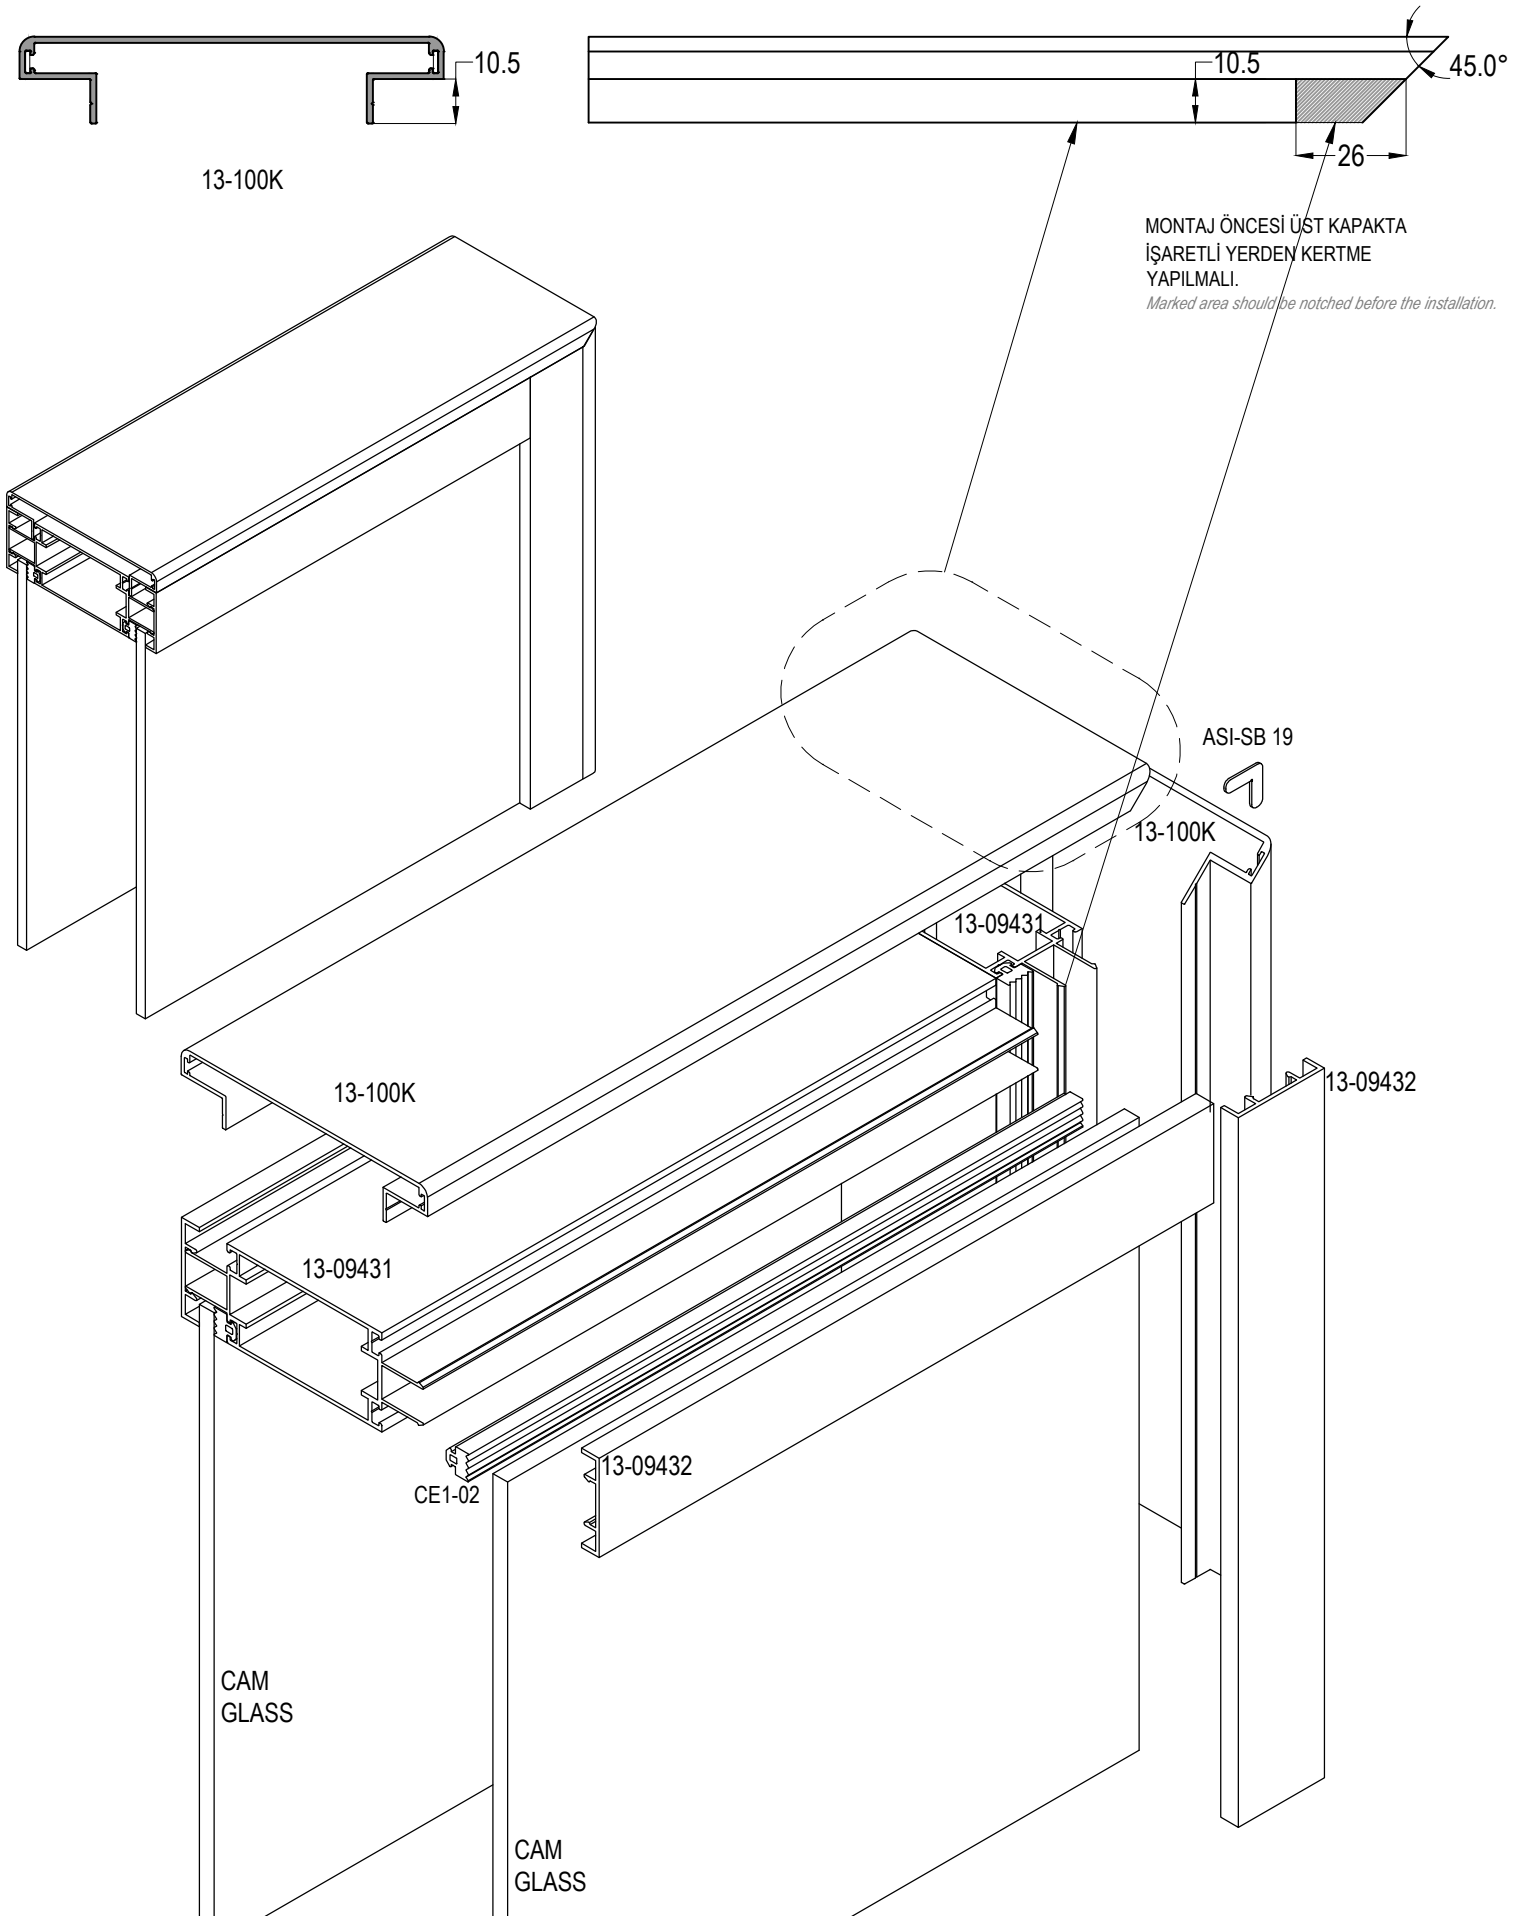

KESİM ve MONTAJ *CUTTING & ASSEMBLY*

INTERNO 100-K

KAPAKLI OFİS BÖLME SİSTEMİ
OFFICE PARTITION SYSTEM

ASISTAL

INTERNO 100-K

KAPAKLI OFİS BÖLME SİSTEMİ
OFFICE PARTITION SYSTEM

INTERNO 100-K

KAPAKLI OFİS BÖLME SİSTEMİ
OFFICE PARTITION SYSTEM

INTERNO 100-K

KAPAKLI OFİS BÖLME SİSTEMİ
OFFICE PARTITION SYSTEM

ASISTAL

INTERNO 100-K

KAPAKLI OFİS BÖLME SİSTEMİ
OFFICE PARTITION SYSTEM

501 EKO PANÇ

2 Lİ KANAT KAPI PASİF KANAT SABİTLEME İÇİN ASI-AK 545 MONTAJI DOUBLE GLASS DOOR BOLT INSTALLATION

CAM KAPI KOL KESİM ÖLÇÜLERİ GLASS DOOR HANDLE CUTTING SIZE

ASI-HCS 01A
CAMA MONTAJINDA YAPIŞTIRICI
KULLANILMASI ÖNERİLİR
WE ADVICE TO USE GLUE ON
ASSEMBLY FOR ASI-HCS 01 A AND GLASS DOOR

CAM KAPI KOL KESİM ÖLÇÜLERİ GLASS DOOR HANDLE CUTTING SIZE