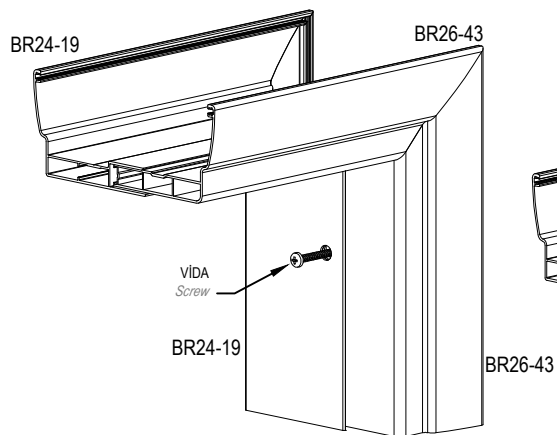

INTERNO KAPI

İÇ MEKAN KAPI SİSTEMİ
INDOOR DOOR SYSTEM

ASISTAL