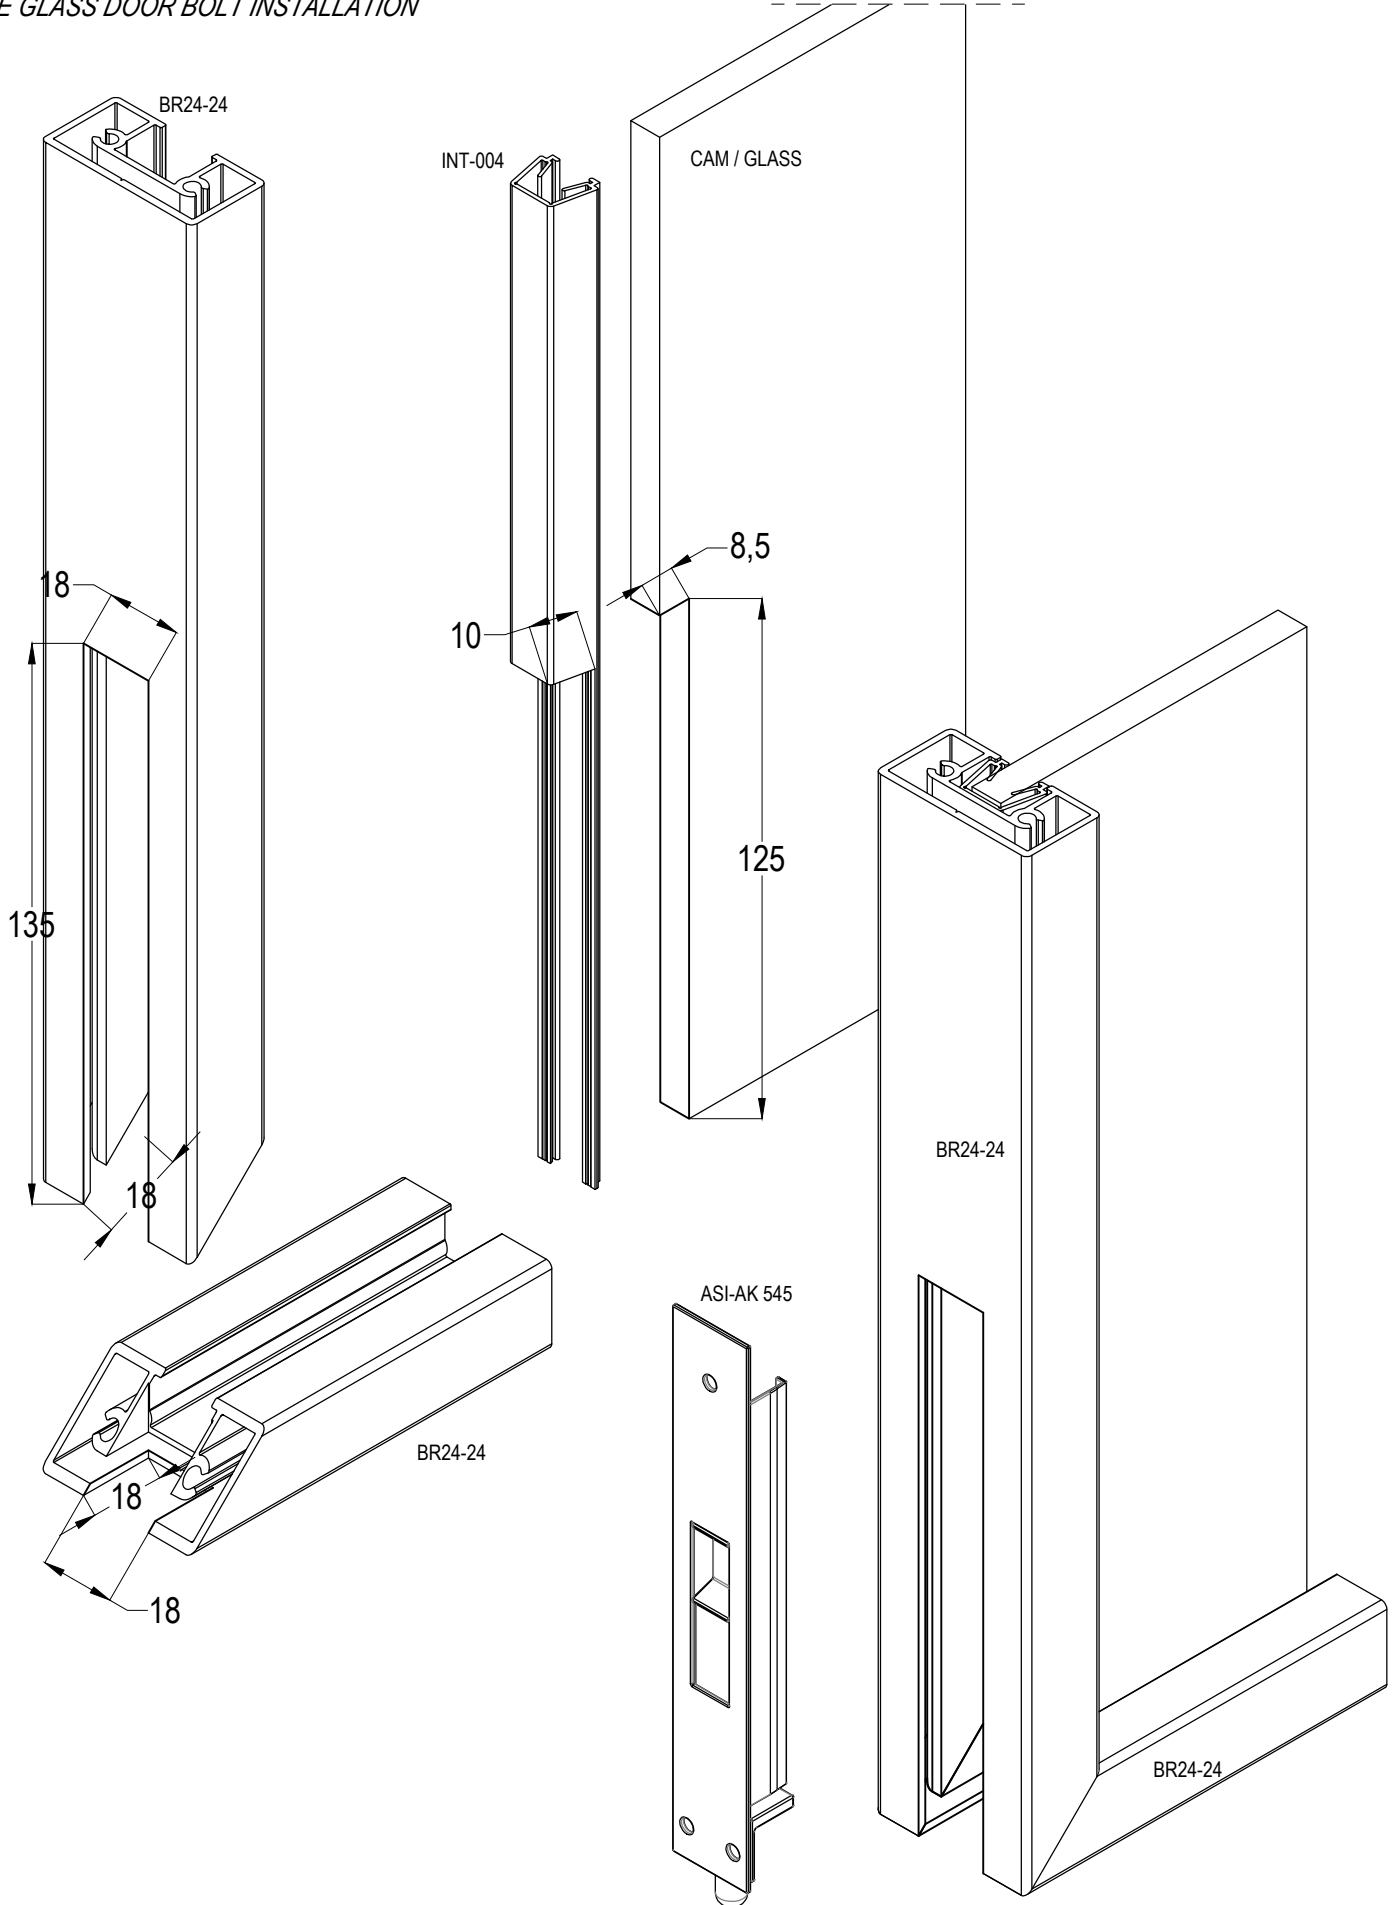

2 Lİ KANAT CAM KAPI, PASİF KANAT SABİTLEME İÇİN ASI-AK 545 MONTAJI DOUBLE GLASS DOOR BOLT INSTALLATION