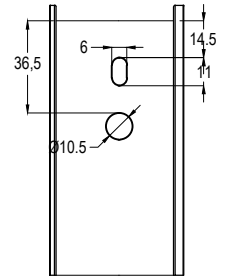

INTERNO KAPI

İÇ MEKAN KAPI SİSTEMİ
INDOOR DOOR SYSTEM

ASISTAL

501 AKO PANÇ