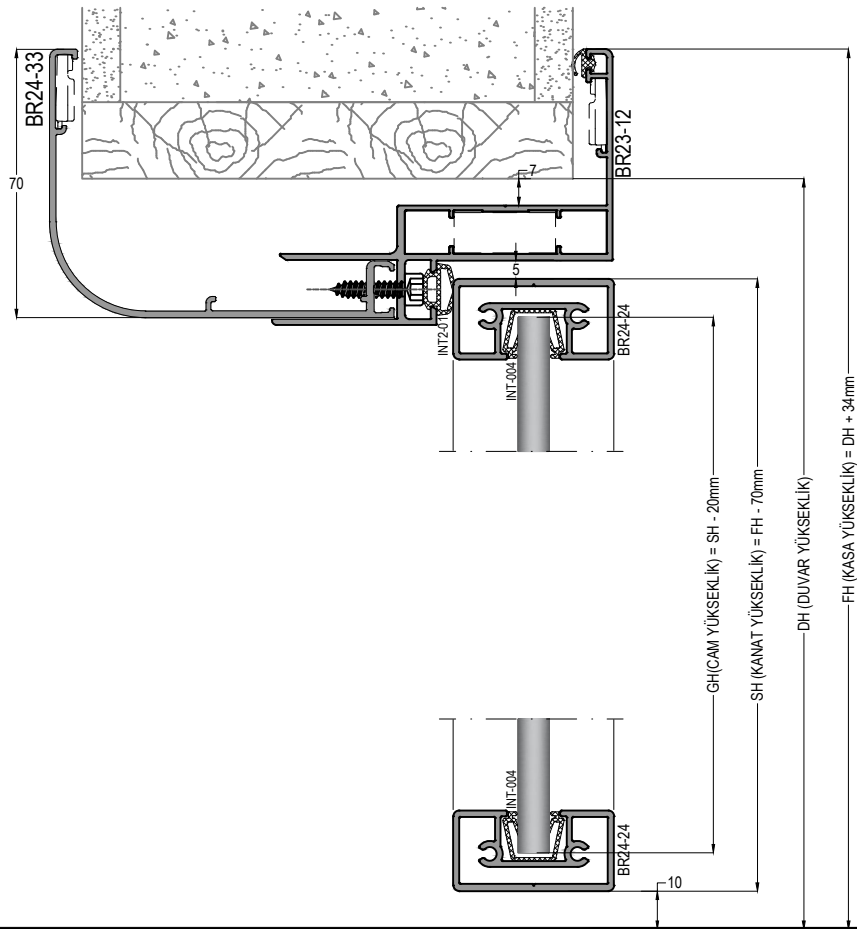

INTERNO KAPI

İÇ MEKAN KAPI SİSTEMİ
INDOOR DOOR SYSTEM

ASISTAL

INTERNO KAPI - EKONOMİK PERVAZLI SERİ INTERNO DOOR - ECONOMIC SERIAL