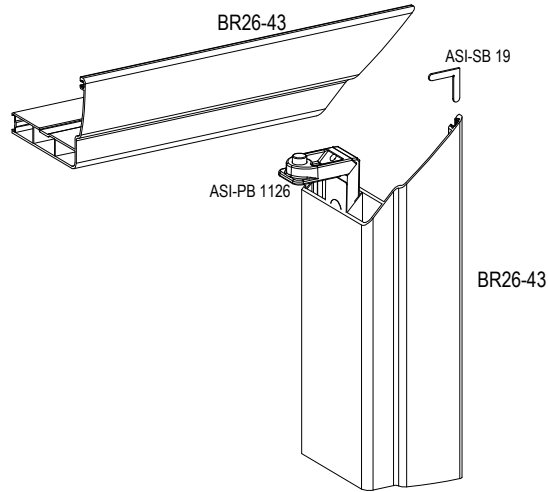

INTERNO KAPI

İÇ MEKAN KAPI SİSTEMİ
INDOOR DOOR SYSTEM

ASISTAL