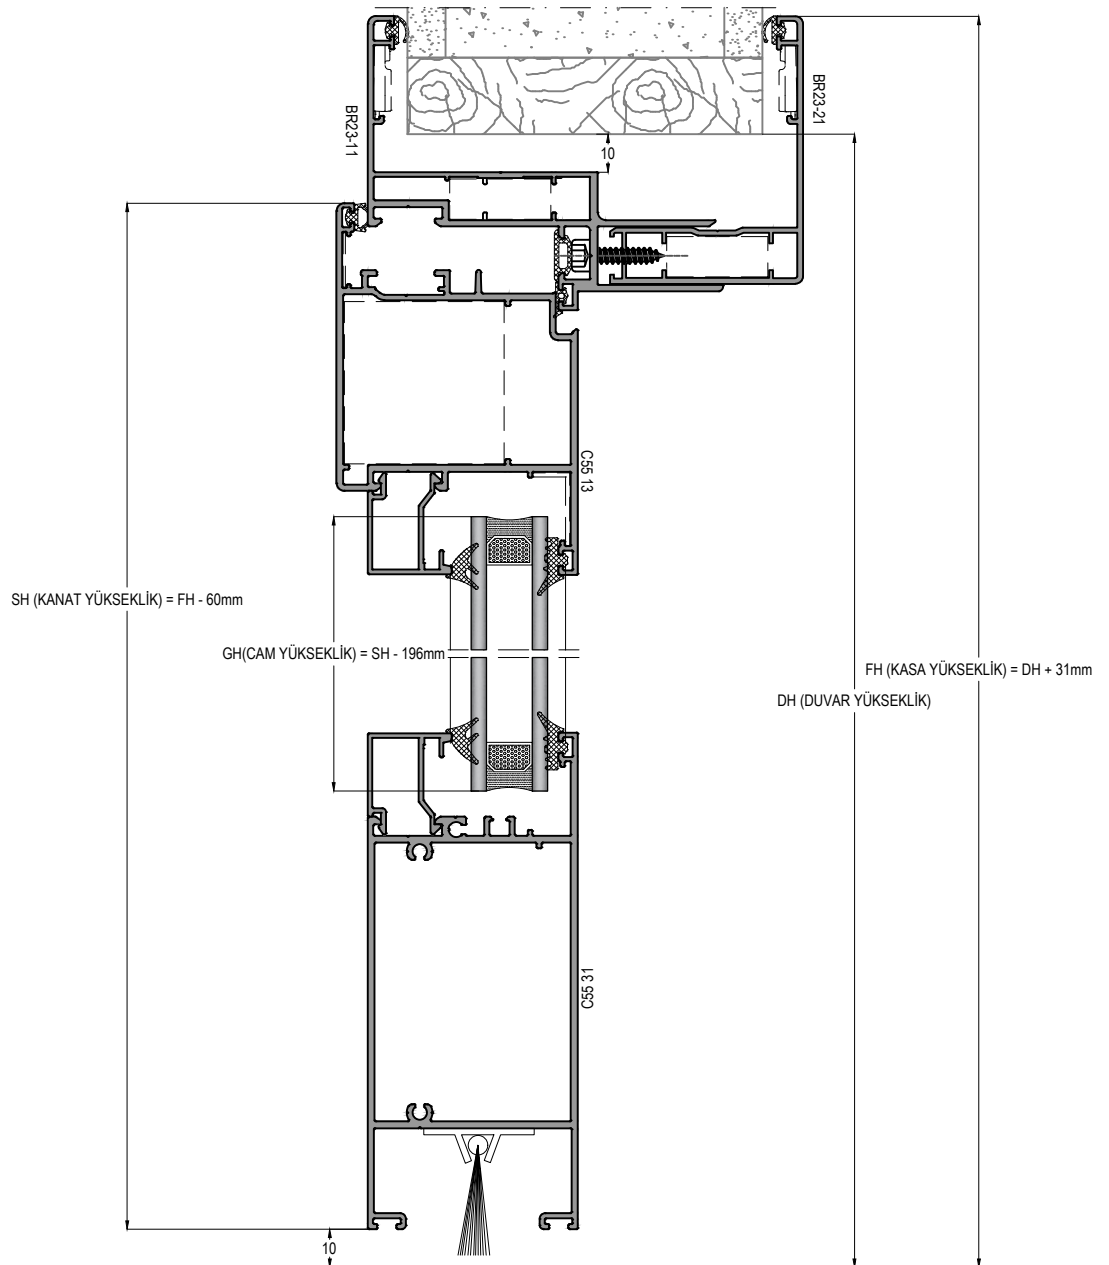

INTERNO KAPI - DÜZ PERVAZLI SERİ (ALÜMİNYUM KAPI UYGULAMALI) KESİM ÖLÇÜSÜ INTERNO DOOR - FLAT SERIAL (ALUMINIUM DOOR ASSEMBLY) CUTTING SIZES