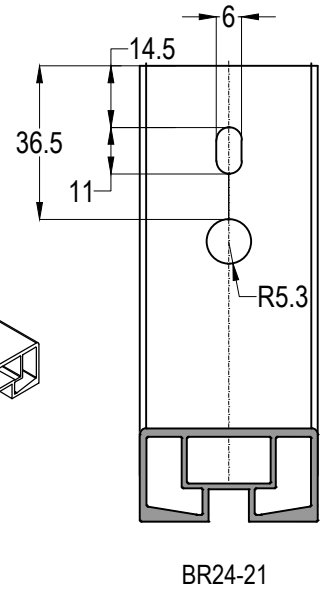

INTERNO KAPI

İÇ MEKAN KAPI SİSTEMİ
INDOOR DOOR SYSTEM