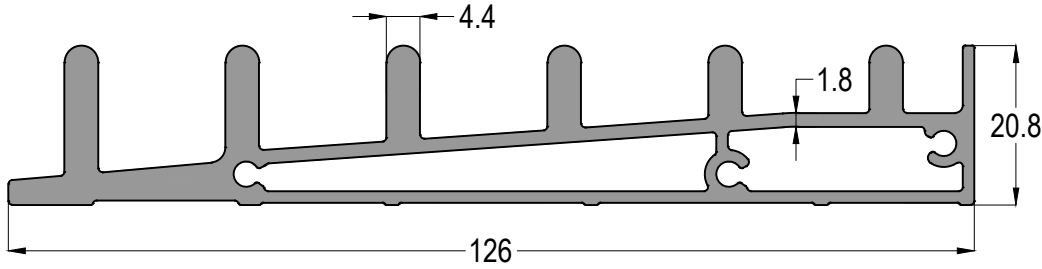

AB160

SÜRME CAM BALKON SİSTEMİ
GLASS SLIDE SYSTEM

ASISTAL

PROFİL DETAYLARI
PROFILE DETAILS

6 RAYLI PROFİLLER
6 RAIL PROFILES

AB160 02

AĞIRLIK / Weight

3,733 kg/mt

AB160 06

AĞIRLIK / Weight

2,205 kg/mt

AB160 10

AĞIRLIK / Weight

0,985 kg/mt

AB160**SÜRME CAM BALKON SİSTEMİ**
GLASS SLIDE SYSTEM**ASISTAL****5 RAYLI PROFİLLER**
5 RAIL PROFILES**AB160 03**

AĞIRLIK / Weight