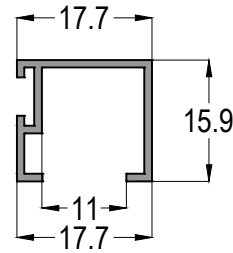

AB160 09

AĞIRLIK / Weight

1,250 kg/mt

AB160 13

AĞIRLIK / Weight

0,631 kg/mt

AB160

SÜRME CAM BALKON SİSTEMİ
GLASS SLIDE SYSTEM

AB160 01

	AĞIRLIK / Weight
	0,805 kg/mt

AB160 15

	AĞIRLIK / Weight
	0,865 kg/mt

3465

AĞIRLIK / Weight
0,132 kg/mt

Z400-43

AĞIRLIK / Weight
0,155 kg/mt