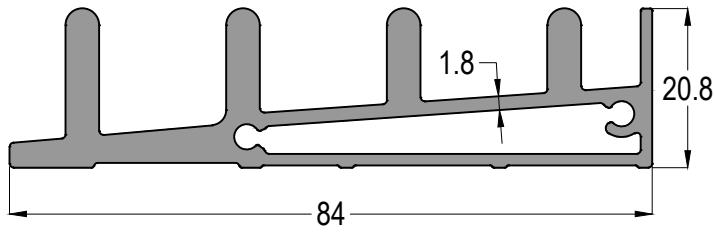

AB160 08

AĞIRLIK / Weight

1,560 kg/mt