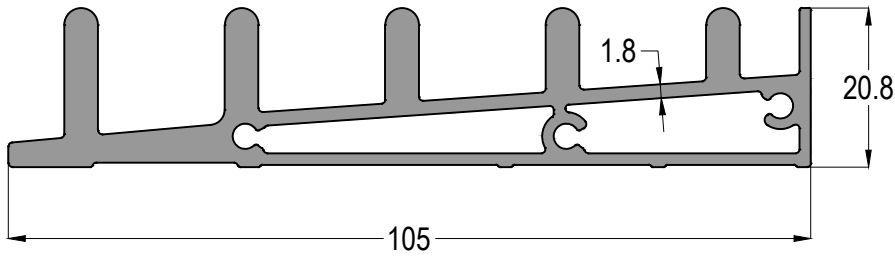

AB160 07

AĞIRLIK / Weight

1,908 kg/mt