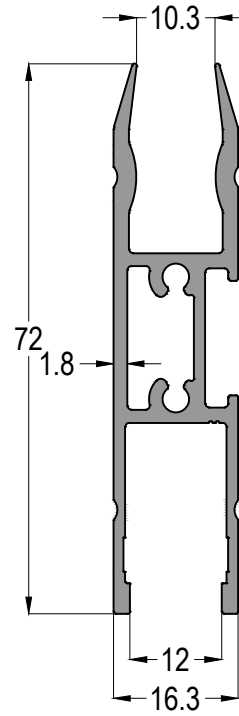

AB160 15

	AĞIRLIK / Weight
	0,865 kg/mt

3465

AĞIRLIK / Weight
0,132 kg/mt