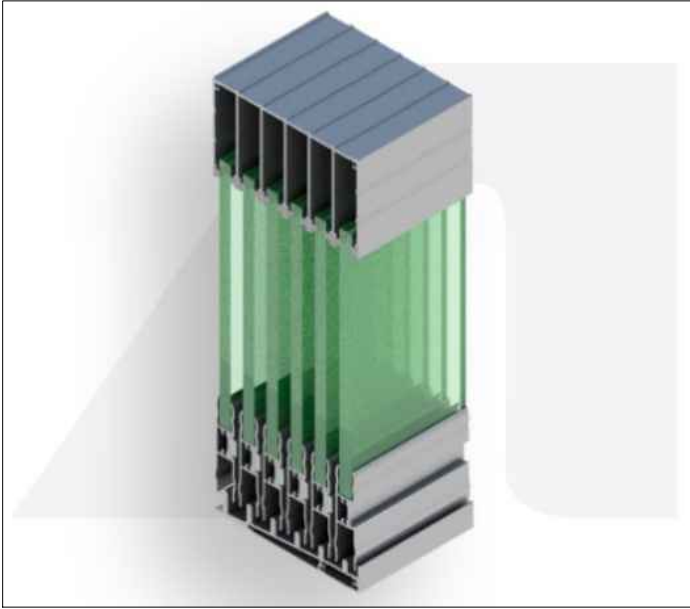

AB160

SÜRME CAM BALKON SİSTEMİ
SLIDING GLASS BALCONY SYSTEM

AB160

SÜRME CAM BALKON SİSTEMİ
GLASS SLIDE SYSTEM

ASISTAL

PROFİL VE AKSESUAR LİSTELERİ
PROFILE & ACCESSORIES LISTS

PROFİL LİSTESİ - PROFILE LISTS

AB160 02			AB160 11		
ÜST KASA PROFİLİ- 6 RAYLI TOP FRAME PROFILE -6 RAIL	AĞIRLIK / Weight 3,733 Kg/mt		YAN KASA PROFİLİ- 5 RAYLI VERTICAL FRAME PROFILE- 5 RAIL	AĞIRLIK / Weight 0,985 Kg/mt	
AB160 03			AB160 12		
ÜST KASA PROFİLİ- 5 RAYLI TOP FRAME PROFILE -5 RAIL	AĞIRLIK / Weight 3,185 Kg/mt		ÜST KASA PROFİLİ- 4 RAYLI TOP FRAME PROFILE - 4 RAIL	AĞIRLIK / Weight 0,745 Kg/mt	
AB160 04			AB160 13		
ÜST KASA PROFİLİ- 4 RAYLI TOP FRAME PROFILE -4 RAIL	AĞIRLIK / Weight 2,635 Kg/mt		ÜST KASA PROFİLİ- 3 RAYLI TOP FRAME PROFILE - 3 RAIL	AĞIRLIK / Weight 0,631 Kg/mt	
AB160 05			AB160 01		
ÜST KASA PROFİLİ- 3 RAYLI TOP FRAME PROFILE -3 RAIL	AĞIRLIK / Weight 2,085 Kg/mt		ALT BAZA PROFİLİ BOTTOM SASH PROFILE	AĞIRLIK / Weight 0,805 Kg/mt	
AB160 06			AB160 15		
ALT KASA PROFİLİ- 6 RAYLI BOTTOM FRAME PROFILE - 6 RAIL	AĞIRLIK / Weight 2,205 Kg/mt		ALT BAZA PROFİLİ BOTTOM SASH PROFILE	AĞIRLIK / Weight 0,865 Kg/mt	
AB160 07			Z400-43		
ALT KASA PROFİLİ- 5 RAYLI BOTTOM FRAME PROFILE - 5 RAIL	AĞIRLIK / Weight 1,908 Kg/mt		YAN KANAT PROFİLİ VERTICAL SASH PROFILE	AĞIRLIK / Weight 0,155 Kg/mt	
AB160 08			3465		
ALT KASA PROFİLİ- 4 RAYLI BOTTOM FRAME PROFILE - 4 RAIL	AĞIRLIK / Weight 1,560 Kg/mt		YAN KANAT PROFİLİ VERTICAL SASH PROFILE	AĞIRLIK / Weight 0,132 Kg/mt	
AB160 14					
ÇELİK RAYLI ALT KASA PROFİLİ- 4 RAYLI BOTTOM FRAME PROFILE - 4 RAIL	AĞIRLIK / Weight 1,244 Kg/mt				
AB160 09					
ALT KASA PROFİLİ- 4 RAYLI BOTTOM FRAME PROFILE - 3 RAIL	AĞIRLIK / Weight 1,250 Kg/mt				
AB160 10					
YAN KASA PROFİLİ- 6 RAYLI VERTICAL FRAME PROFILE- 6 RAIL	AĞIRLIK / Weight 0,985 Kg/mt				

AB160

SÜRME CAM BALKON SİSTEMİ
GLASS SLIDE SYSTEM

ASISTAL

PROFİL DETAYLARI
PROFILE DETAILS

6 RAYLI PROFİLLER
6 RAIL PROFILES

AB160 02

AĞIRLIK / Weight

3,733 kg/mt