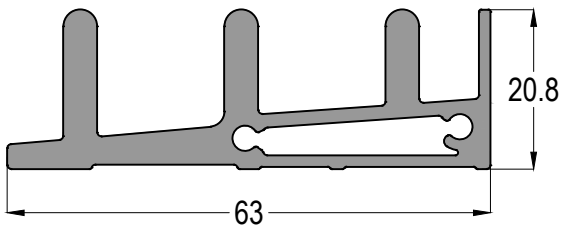

1,244 kg/mt

AB160 12

AĞIRLIK / Weight

0,745 kg/mt

3 RAYLI PROFİLLER
3 RAIL PROFILES

AB160 05

AĞIRLIK / Weight

2,085 kg/mt

AB160 09

AĞIRLIK / Weight

1,250 kg/mt

AB160 13

AĞIRLIK / Weight

0,631 kg/mt

AB160

SÜRME CAM BALKON SİSTEMİ
GLASS SLIDE SYSTEM