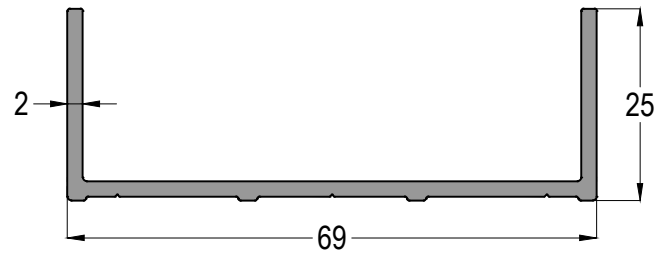

1,244 kg/mt

AB160 12

AĞIRLIK / Weight

0,745 kg/mt

3 RAYLI PROFİLLER
3 RAIL PROFILES

AB160 05

AĞIRLIK / Weight

2,085 kg/mt

AB160 09

AĞIRLIK / Weight

1,250 kg/mt

AB160 13

AĞIRLIK / Weight

0,631 kg/mt

AB160

SÜRME CAM BALKON SİSTEMİ
GLASS SLIDE SYSTEM