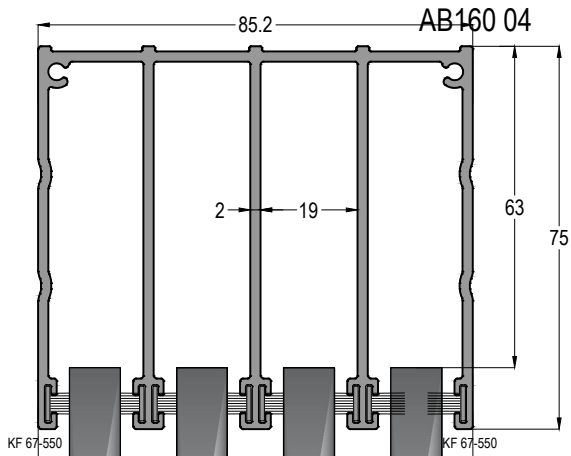

AB160 01

	AĞIRLIK / Weight
	0,805 kg/mt

AB160 15

	AĞIRLIK / Weight
	0,865 kg/mt

3465

AĞIRLIK / Weight
0,132 kg/mt

Z400-43

AĞIRLIK / Weight
0,155 kg/mt

AB160

SÜRME CAM BALKON SİSTEMİ
GLASS SLIDE SYSTEM

ASISTAL

SİSTEM DETAYLARI
SİSTEM DETAILS

AB160

SÜRME CAM BALKON SİSTEMİ
GLASS SLIDE SYSTEM

1

3