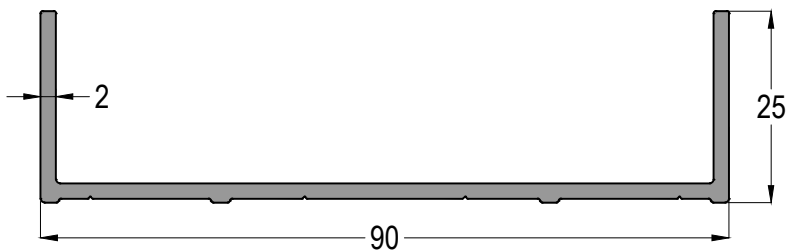

AB160 12

AĞIRLIK / Weight

0,745 kg/mt