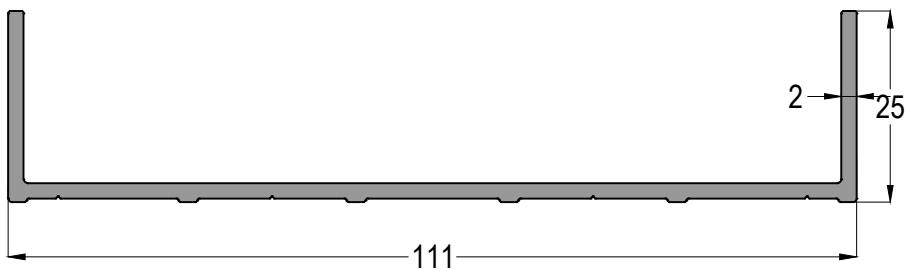

AB160 11

AĞIRLIK / Weight

0,985 kg/mt