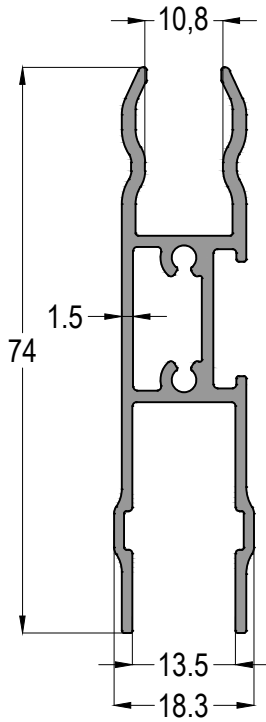

1,244 kg/mt

AB160 12

AĞIRLIK / Weight

0,745 kg/mt

3 RAYLI PROFİLLER
3 RAIL PROFILES

AB160 05

AĞIRLIK / Weight

2,085 kg/mt

AB160 09

AĞIRLIK / Weight

1,250 kg/mt

AB160 13

AĞIRLIK / Weight

0,631 kg/mt

AB160

SÜRME CAM BALKON SİSTEMİ
GLASS SLIDE SYSTEM

AB160 01

	AĞIRLIK / Weight
	0,805 kg/mt

AB160 15

	AĞIRLIK / Weight
	0,865 kg/mt

3465

AĞIRLIK / Weight
0,132 kg/mt

Z400-43

AĞIRLIK / Weight
0,155 kg/mt