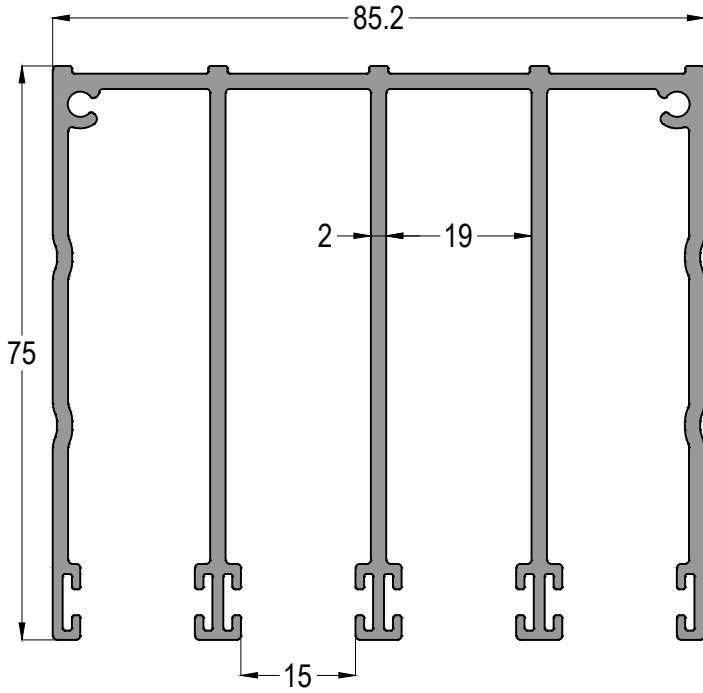

AB160 06

AĞIRLIK / Weight

2,205 kg/mt

AB160 10

AĞIRLIK / Weight

0,985 kg/mt

AB160**SÜRME CAM BALKON SİSTEMİ**
GLASS SLIDE SYSTEM**ASISTAL****5 RAYLI PROFİLLER**
5 RAIL PROFILES**AB160 03**

AĞIRLIK / Weight

3,185 kg/mt

**AB160 07**

AĞIRLIK / Weight

1,908 kg/mt

**AB160 11**

AĞIRLIK / Weight

0,985 kg/mt

4 RAYLI PROFİLLER
4 RAIL PROFILES

AB160 04

AĞIRLIK / Weight

2,635 kg/mt

AB160 08

AĞIRLIK / Weight

1,560 kg/mt

AB160 14

AĞIRLIK / Weight