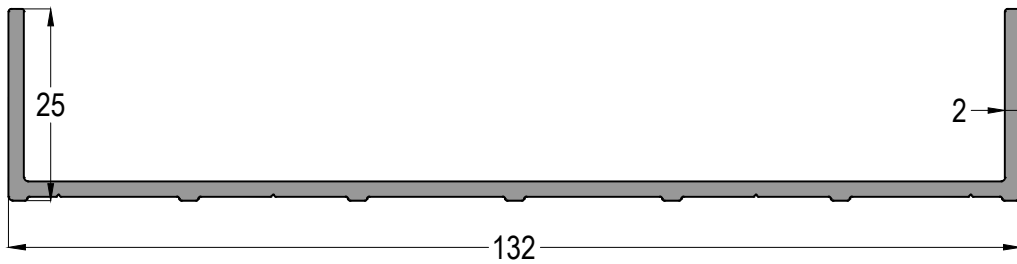

AB160

SÜRME CAM BALKON SİSTEMİ
GLASS SLIDE SYSTEM

ASISTAL

PROFİL DETAYLARI
PROFILE DETAILS

6 RAYLI PROFİLLER
6 RAIL PROFILES

AB160 02

AĞIRLIK / Weight

3,733 kg/mt

AB160 06

AĞIRLIK / Weight

2,205 kg/mt

AB160 10

AĞIRLIK / Weight

0,985 kg/mt

AB160**SÜRME CAM BALKON SİSTEMİ**
GLASS SLIDE SYSTEM**ASISTAL****5 RAYLI PROFİLLER**
5 RAIL PROFILES**AB160 03**

AĞIRLIK / Weight