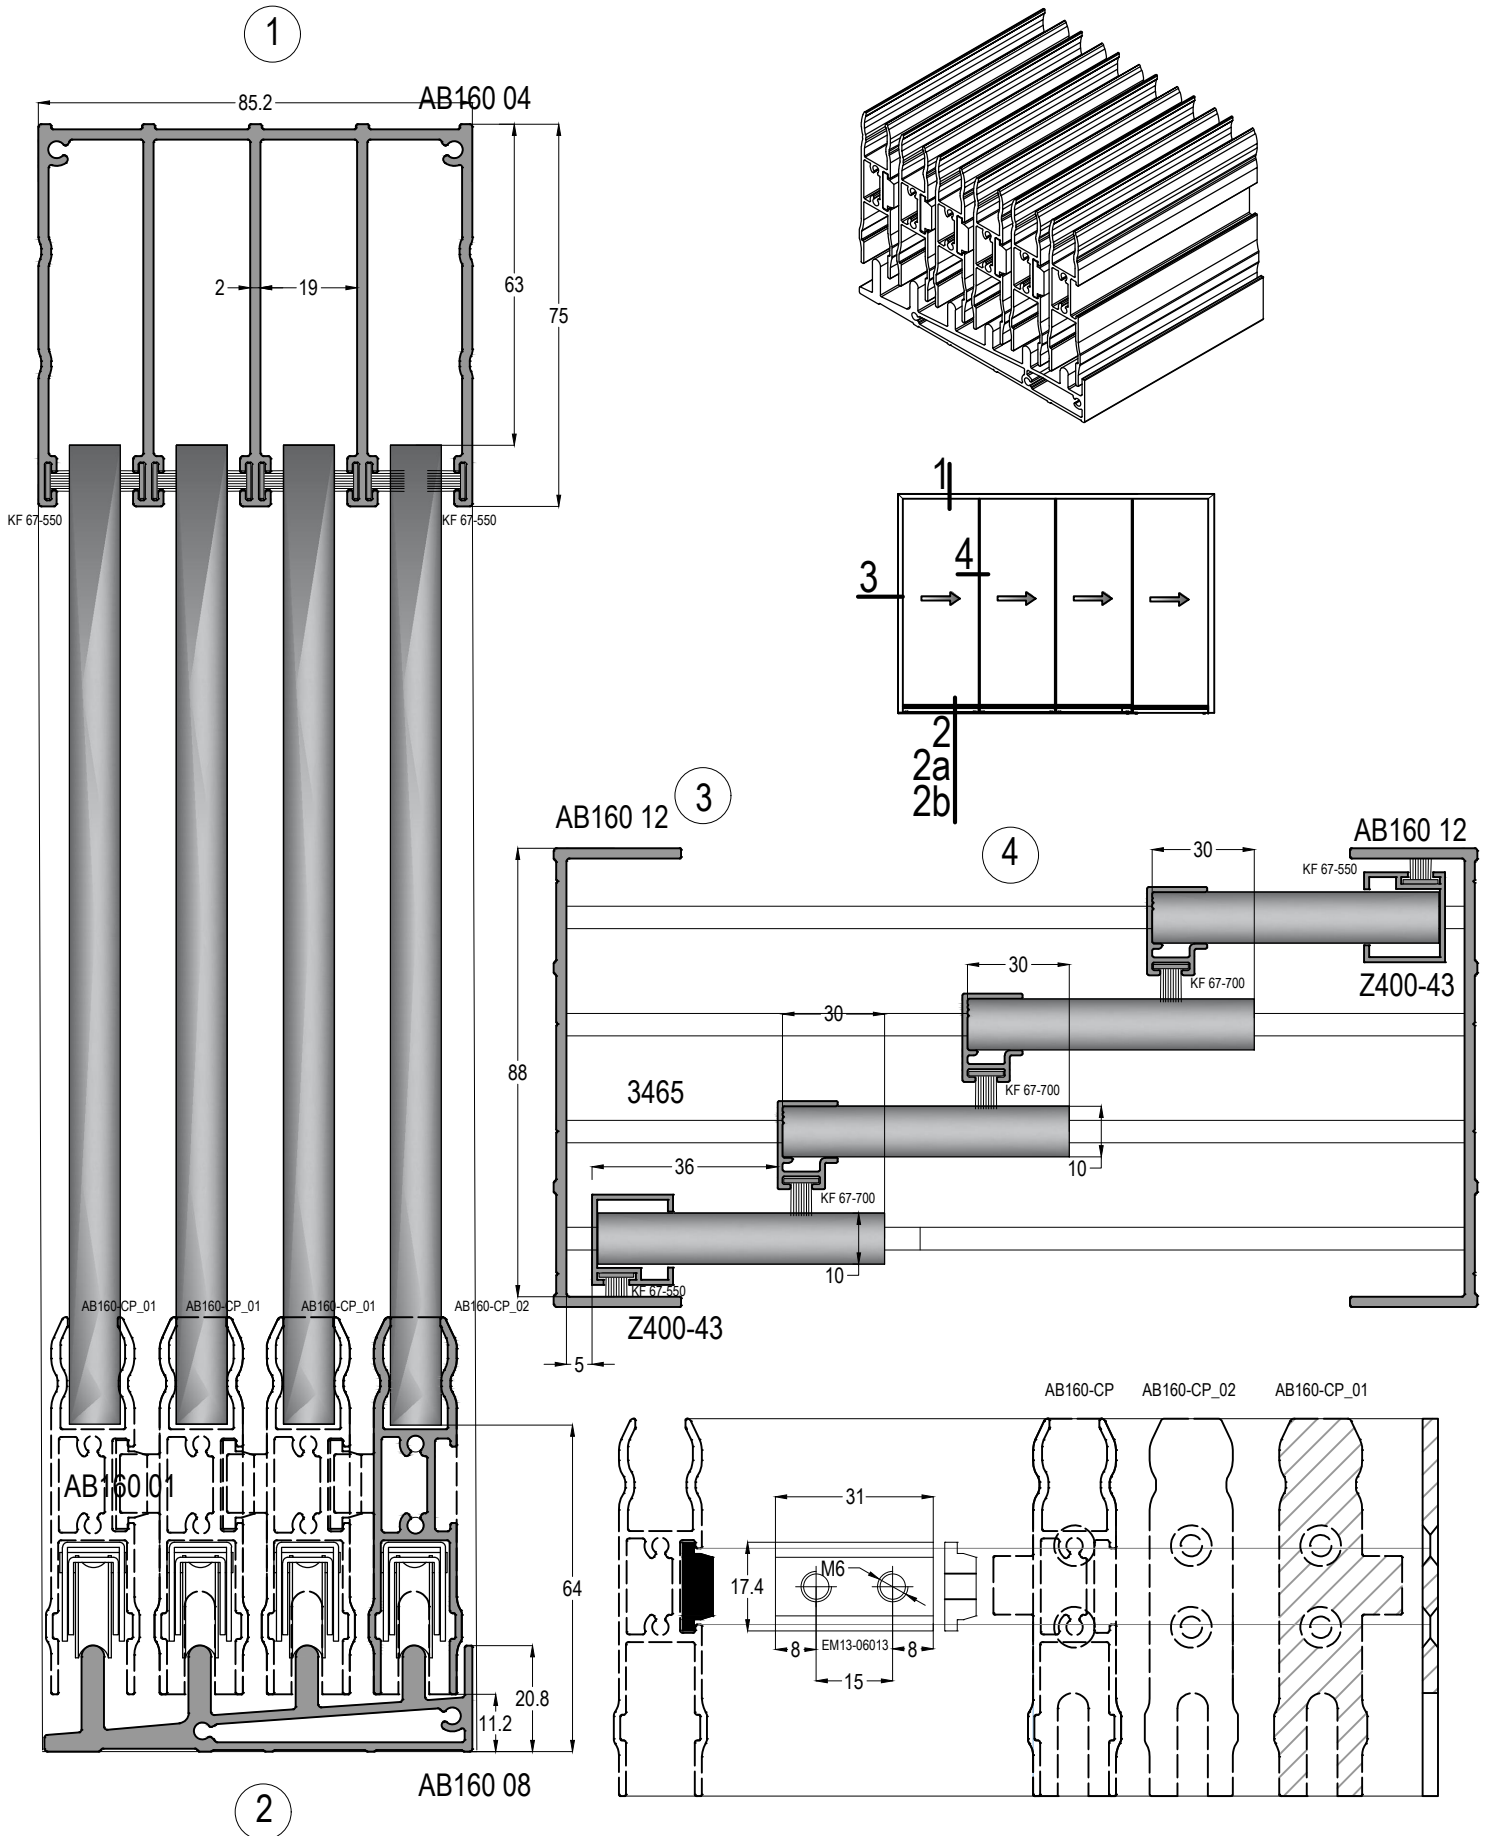

AB160

SÜRME CAM BALKON SİSTEMİ
GLASS SLIDE SYSTEM

ASISTAL

SİSTEM DETAYLARI
SİSTEM DETAILS

AB160

SÜRME CAM BALKON SİSTEMİ
GLASS SLIDE SYSTEM

1

3