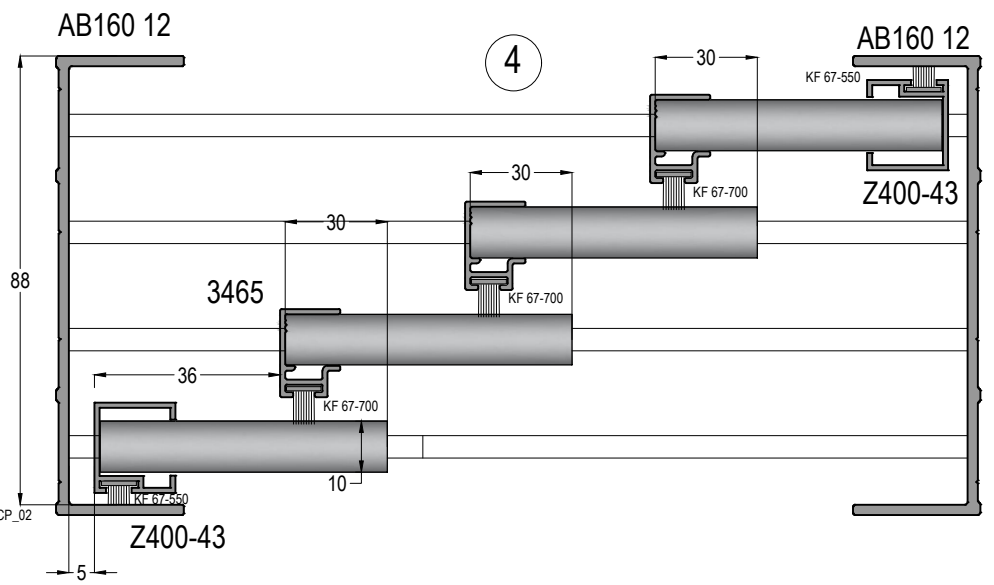

AB160

SÜRME CAM BALKON SİSTEMİ
GLASS SLIDE SYSTEM

ASISTAL

SİSTEM DETAYLARI
SİSTEM DETAILS

AB160

SÜRME CAM BALKON SİSTEMİ
GLASS SLIDE SYSTEM

1

3