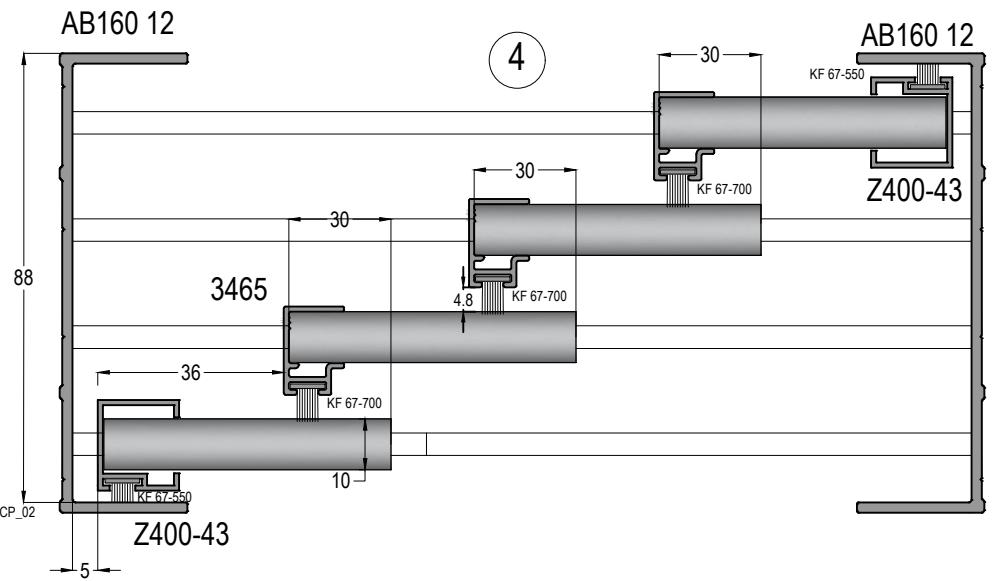

4

2a

AB160

SÜRME CAM BALKON SİSTEMİ
GLASS SLIDE SYSTEM

1

3

4

2b