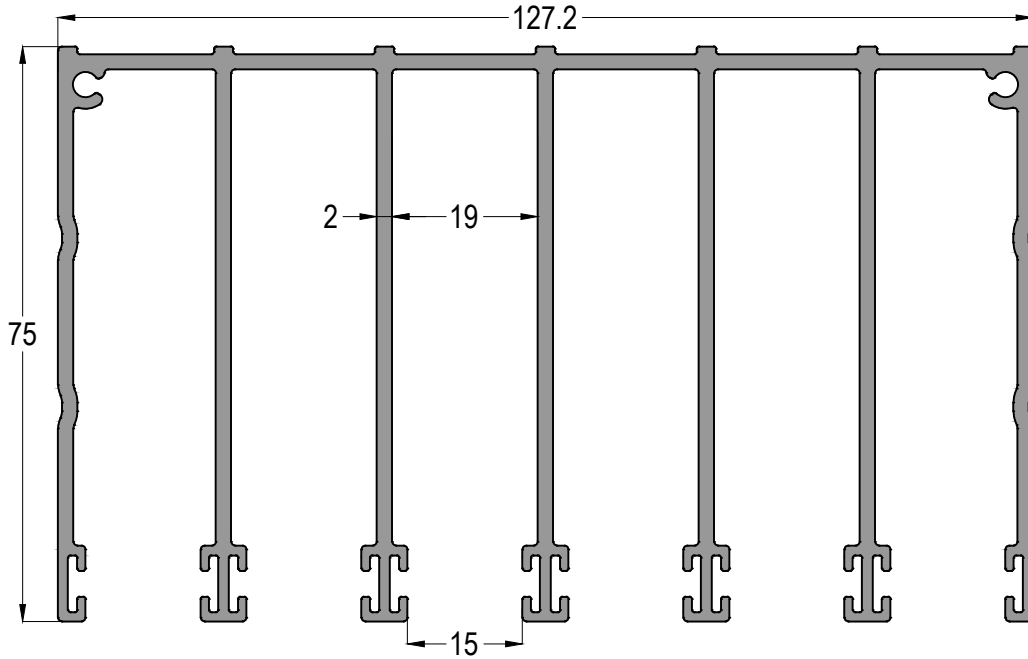

6 RAYLI PROFİLLER
6 RAIL PROFILES

AB160 02

AĞIRLIK / Weight

3,733 kg/mt