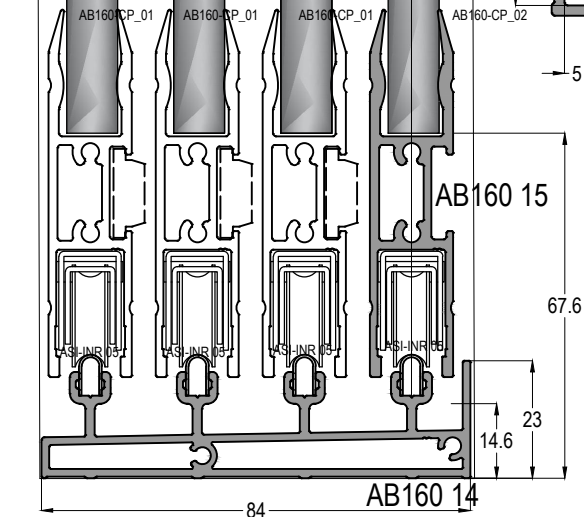

AB160 01

	AĞIRLIK / Weight
	0,805 kg/mt

AB160 15

	AĞIRLIK / Weight
	0,865 kg/mt

3465

AĞIRLIK / Weight
0,132 kg/mt

Z400-43

AĞIRLIK / Weight
0,155 kg/mt

AB160

SÜRME CAM BALKON SİSTEMİ
GLASS SLIDE SYSTEM

ASISTAL

SİSTEM DETAYLARI
SİSTEM DETAILS

AB160

SÜRME CAM BALKON SİSTEMİ
GLASS SLIDE SYSTEM

1

3

4

2a

AB160

SÜRME CAM BALKON SİSTEMİ
GLASS SLIDE SYSTEM

1

3

4

2b