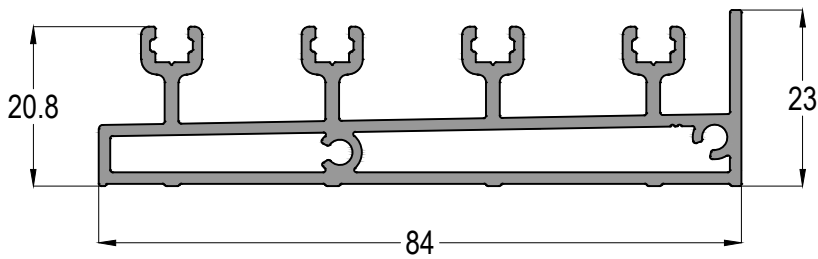

AB160 04

AĞIRLIK / Weight

2,635 kg/mt

AB160 08

AĞIRLIK / Weight

1,560 kg/mt

AB160 14

AĞIRLIK / Weight