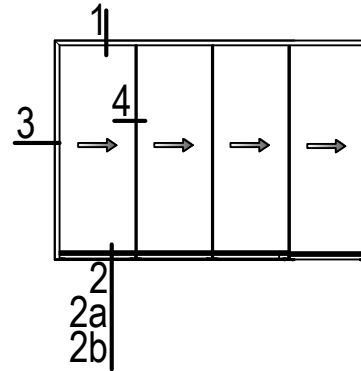

AB160

SÜRME CAM BALKON SİSTEMİ
GLASS SLIDE SYSTEM

ASISTAL

SİSTEM DETAYLARI
SİSTEM DETAILS

AB160

SÜRME CAM BALKON SİSTEMİ
GLASS SLIDE SYSTEM

1

3