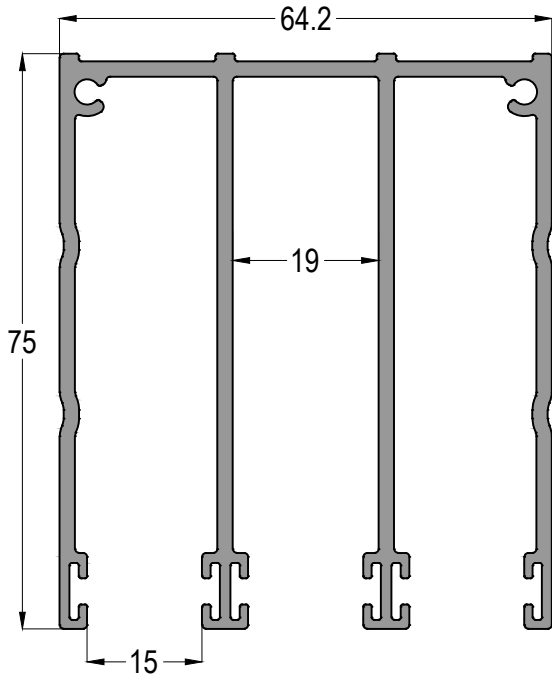

3,185 kg/mt

**AB160 07**

AĞIRLIK / Weight

1,908 kg/mt

**AB160 11**

AĞIRLIK / Weight

0,985 kg/mt

4 RAYLI PROFİLLER
4 RAIL PROFILES

AB160 04

AĞIRLIK / Weight

2,635 kg/mt

AB160 08

AĞIRLIK / Weight

1,560 kg/mt

AB160 14

AĞIRLIK / Weight

1,244 kg/mt

AB160 12

AĞIRLIK / Weight

0,745 kg/mt

3 RAYLI PROFİLLER
3 RAIL PROFILES

AB160 05

AĞIRLIK / Weight

2,085 kg/mt