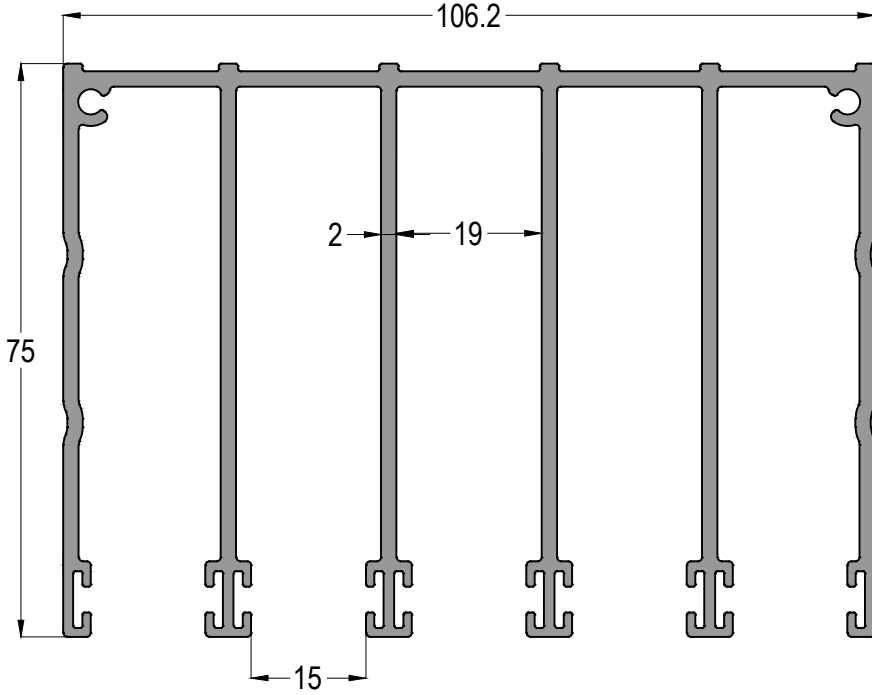

AB160 06

AĞIRLIK / Weight

2,205 kg/mt

AB160 10

AĞIRLIK / Weight

0,985 kg/mt

AB160**SÜRME CAM BALKON SİSTEMİ**
GLASS SLIDE SYSTEM**ASISTAL****5 RAYLI PROFİLLER**
5 RAIL PROFILES**AB160 03**

AĞIRLIK / Weight

3,185 kg/mt

**AB160 07**

AĞIRLIK / Weight

1,908 kg/mt

**AB160 11**

AĞIRLIK / Weight

0,985 kg/mt

4 RAYLI PROFİLLER
4 RAIL PROFILES