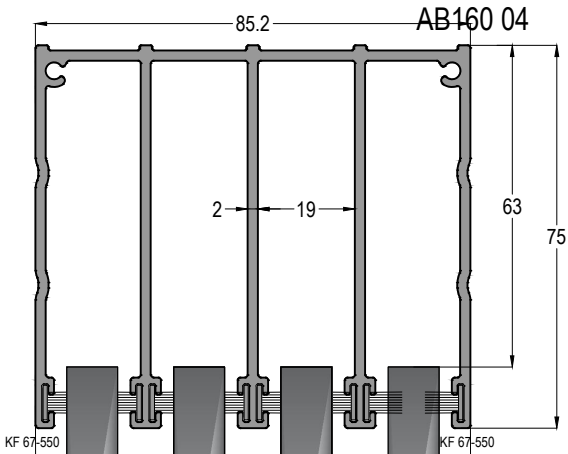

4

2a

AB160

SÜRME CAM BALKON SİSTEMİ
GLASS SLIDE SYSTEM

1

3

4

2b