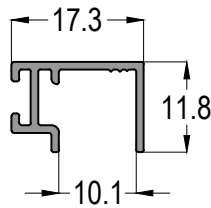

1,244 kg/mt

AB160 12

AĞIRLIK / Weight

0,745 kg/mt

3 RAYLI PROFİLLER
3 RAIL PROFILES

AB160 05

AĞIRLIK / Weight

2,085 kg/mt

AB160 09

AĞIRLIK / Weight

1,250 kg/mt

AB160 13

AĞIRLIK / Weight

0,631 kg/mt

AB160

SÜRME CAM BALKON SİSTEMİ
GLASS SLIDE SYSTEM

AB160 01

	AĞIRLIK / Weight
	0,805 kg/mt

AB160 15

	AĞIRLIK / Weight
	0,865 kg/mt

3465

AĞIRLIK / Weight
0,132 kg/mt

Z400-43

AĞIRLIK / Weight
0,155 kg/mt