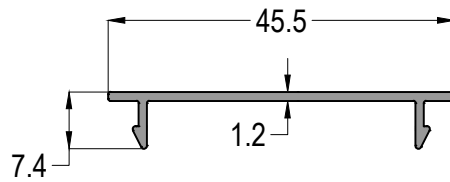

G100T 05

AĞIRLIK / Weight

0,189 kg/mt