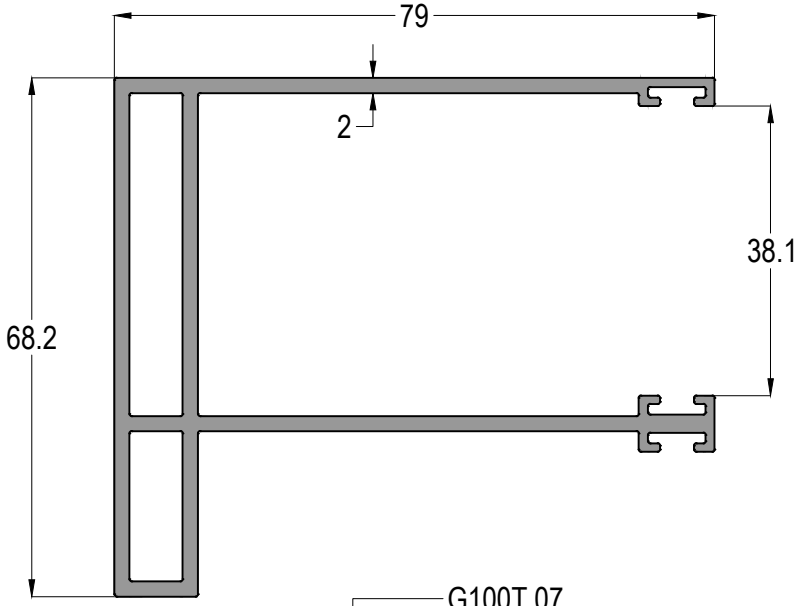

G100T

ISICAMLI GIYOTIN SÜRME CAM BALKON SİSTEMİ
VERTICAL SLIDING GLASS BALCONY SYSTEM WITH THERMAL GLASS

ASISTAL

G100T 01

G100T 01	
	AĞIRLIK / Weight
	1,650 kg/mt