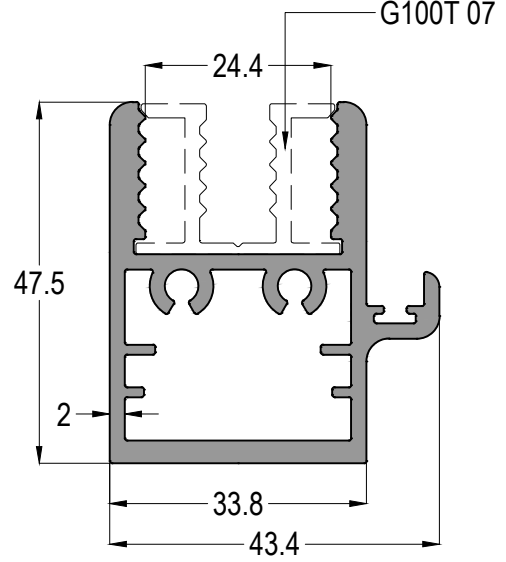

G100T

ISICAMLI GIYOTIN SÜRME CAM BALKON SİSTEMİ
VERTICAL SLIDING GLASS BALCONY SYSTEM WITH THERMAL GLASS

ASISTAL

G100T 01

G100T 01	
	AĞIRLIK / Weight
	1,650 kg/mt

G100T 11

G100T 11	
	AĞIRLIK / Weight
	1,304 kg/mt

G100T 12

G100T 12	
	AĞIRLIK / Weight
	1,412 kg/mt

G100T 07

G100T 07	
	AĞIRLIK / Weight
	0,389 kg/mt