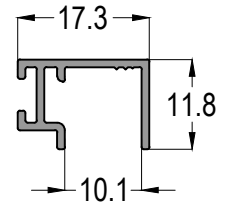

1,150 kg/mt

1067

AĞIRLIK / Weight

1,986 kg/mt

1070

AĞIRLIK / Weight

2,360 kg/mt

1068

AĞIRLIK / Weight

0,908 kg/mt

AB100-3465

AĞIRLIK / Weight

0,132 kg/mt

AB101

SÜRME CAM BALKON SİSTEMİ
GLASS SLIDE SYSTEM