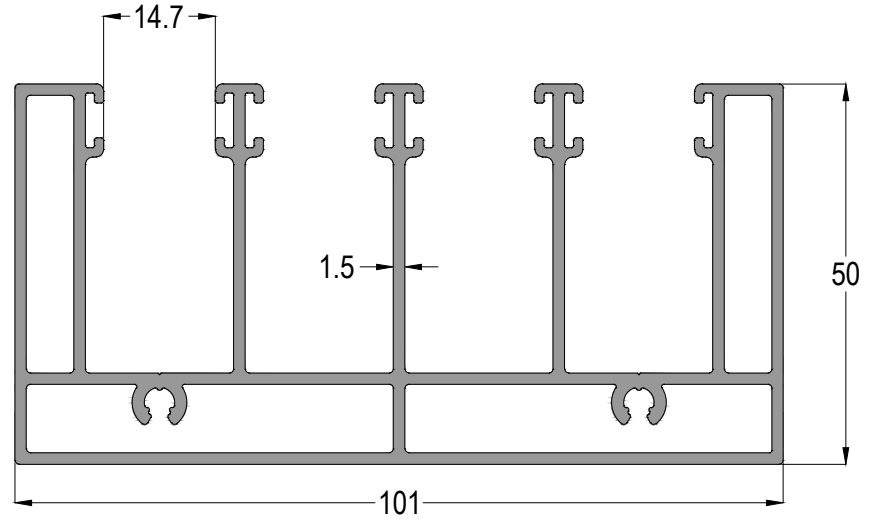

AB101

SÜRME CAM BALKON SİSTEMİ
GLASS SLIDE SYSTEM

ASISTAL

PROFİL DETAYLARI
PROFILE DETAILS

AB101

SÜRME CAM BALKON SİSTEMİ
GLASS SLIDE SYSTEM

1069

AĞIRLIK / Weight

1,150 kg/mt

1067

AĞIRLIK / Weight

1,986 kg/mt

1070

AĞIRLIK / Weight

2,360 kg/mt

1068

AĞIRLIK / Weight

0,908 kg/mt

AB100-3465

AĞIRLIK / Weight

0,132 kg/mt

AB101

SÜRME CAM BALKON SİSTEMİ
GLASS SLIDE SYSTEM