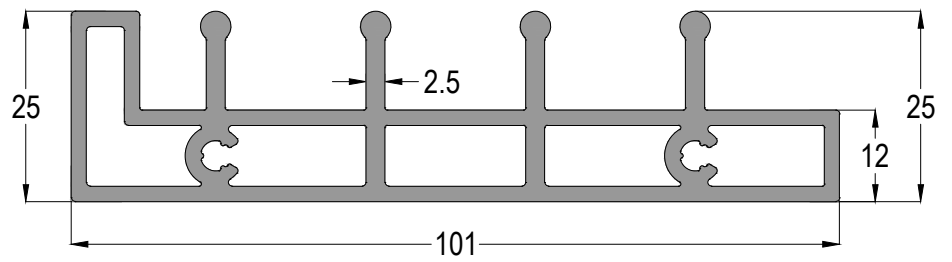

AB101

SÜRME CAM BALKON SİSTEMİ
GLASS SLIDE SYSTEM

ASISTAL

PROFİL DETAYLARI
PROFILE DETAILS

AB101

SÜRME CAM BALKON SİSTEMİ
GLASS SLIDE SYSTEM

1069

AĞIRLIK / Weight

1,150 kg/mt

1067

AĞIRLIK / Weight

1,986 kg/mt

1070

AĞIRLIK / Weight

2,360 kg/mt

1068

AĞIRLIK / Weight

0,908 kg/mt

AB100-3465

AĞIRLIK / Weight

0,132 kg/mt

AB101

SÜRME CAM BALKON SİSTEMİ
GLASS SLIDE SYSTEM