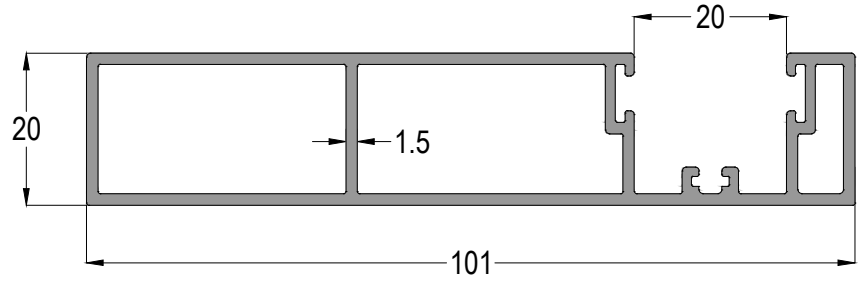

AB101

SÜRME CAM BALKON SİSTEMİ
GLASS SLIDE SYSTEM

ASISTAL

PROFİL DETAYLARI
PROFILE DETAILS

AB101

SÜRME CAM BALKON SİSTEMİ
GLASS SLIDE SYSTEM

1069

AĞIRLIK / Weight

1,150 kg/mt

1067

AĞIRLIK / Weight

1,986 kg/mt

1070

AĞIRLIK / Weight

2,360 kg/mt

1068

AĞIRLIK / Weight

0,908 kg/mt

AB100-3465

AĞIRLIK / Weight

0,132 kg/mt

AB101

SÜRME CAM BALKON SİSTEMİ
GLASS SLIDE SYSTEM