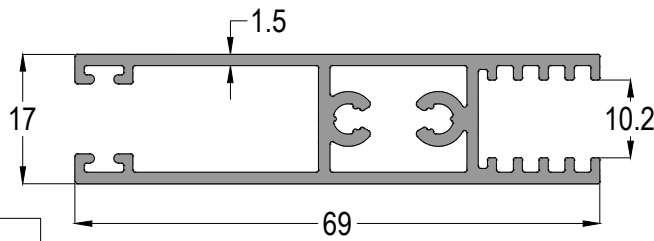

1,150 kg/mt

1067

AĞIRLIK / Weight

1,986 kg/mt

1070

AĞIRLIK / Weight

2,360 kg/mt

1068

AĞIRLIK / Weight

0,908 kg/mt

AB100-3465

AĞIRLIK / Weight

0,132 kg/mt

AB101

SÜRME CAM BALKON SİSTEMİ
GLASS SLIDE SYSTEM