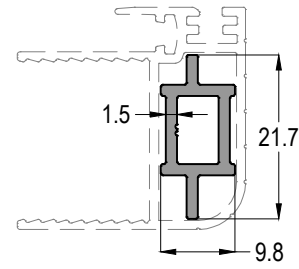

ASISTAL

AB130T 04

AĞIRLIK / Weight

0,892 kg/mt

AB130T 05

AĞIRLIK / Weight

0,732 kg/mt

AB130T 06

AĞIRLIK / Weight

0,805 kg/mt

AB130T 08

AĞIRLIK / Weight

0,404 kg/mt

AB130T 108

AĞIRLIK / Weight

0,193 kg/mt