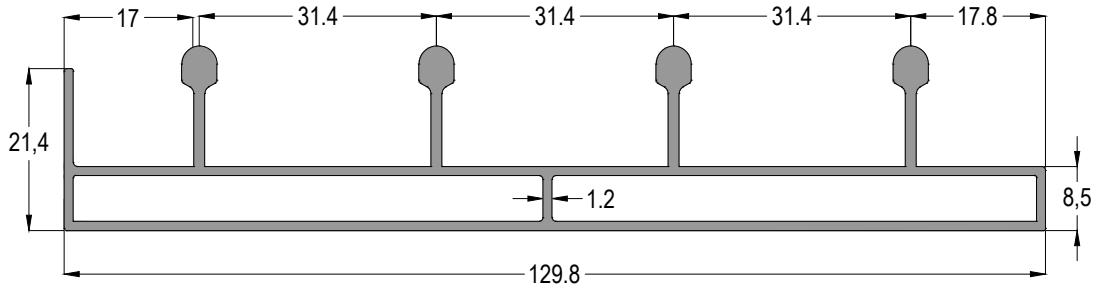

AB130T

ISI CAMLI SÜRME CAM BALKON SİSTEMİ
GLASS SLIDE SYSTEM

ASISTAL

PROFİL DETAYLARI
PROFILE DETAILS

AB130T

ISI CAMLI SÜRME CAM BALKON SİSTEMİ
GLASS SLIDE SYSTEM

ASISTAL

AB130T 01