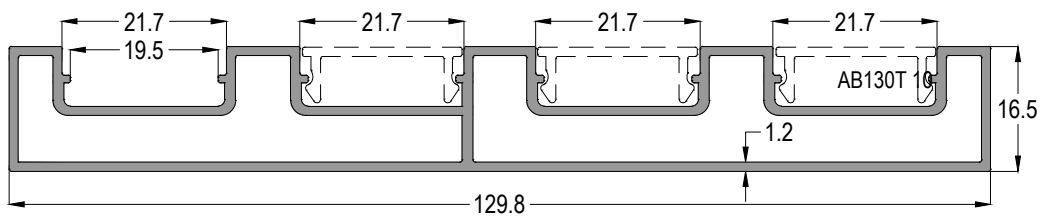

AĞIRLIK / Weight

1,355 kg/mt

AB130T 02

AĞIRLIK / Weight

1,436 kg/mt

AB130T 03

AĞIRLIK / Weight

1,193 kg/mt

Profil ağırlıklarımız teorik olup; teslim anındaki tartımız geçerlidir.
Profile weights are theoretical and the weight at the time of delivery is valid.

AB130T

ISI CAMLI SÜRME CAM BALKON SİSTEMİ
GLASS SLIDE SYSTEM