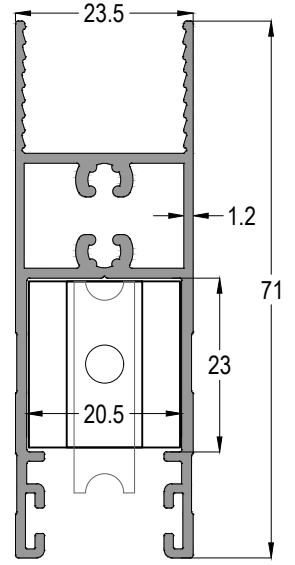

AB130T

ISI CAMLI SÜRME CAM BALKON SİSTEMİ
GLASS SLIDE SYSTEM

ASISTAL

AB130T 04

AĞIRLIK / Weight

0,892 kg/mt

AB130T 05

AĞIRLIK / Weight

0,732 kg/mt

AB130T 06

AĞIRLIK / Weight

0,805 kg/mt