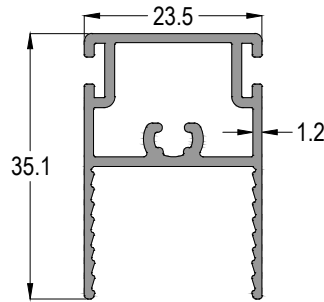

AĞIRLIK / Weight

0,805 kg/mt

AB130T 08

AĞIRLIK / Weight

0,404 kg/mt

AB130T 108

AĞIRLIK / Weight

0,193 kg/mt

0,114 kg/mt

Profil ağırlıklarımız teorik olup; teslim anındaki tartımız geçerlidir.
Profile weights are theoretical and the weight at the time of delivery is valid.

AB130T

ISI CAMLI SÜRME CAM BALKON SİSTEMİ
GLASS SLIDE SYSTEM