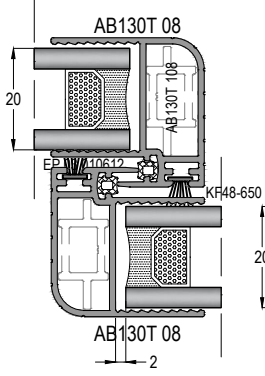

0,114 kg/mt

Profil ağırlıklarımız teorik olup; teslim anındaki tartımız geçerlidir.
Profile weights are theoretical and the weight at the time of delivery is valid.

AB130T

ISI CAMLI SÜRME CAM BALKON SİSTEMİ
GLASS SLIDE SYSTEM

ASISTAL

SİSTEM DETAYLARI
SYSTEM DETAILS

AB130T

ISI CAMLI SÜRME CAM BALKON SİSTEMİ
GLASS SLIDE SYSTEM

ASISTAL

AB130T

ISI CAMLI SÜRME CAM BALKON SİSTEMİ
GLASS SLIDE SYSTEM

4