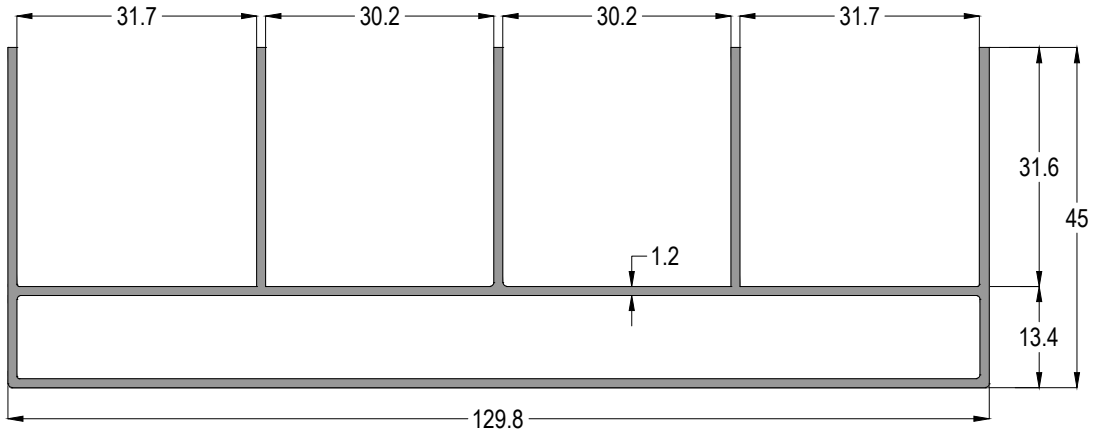

AB130T

ISI CAMLI SÜRME CAM BALKON SİSTEMİ
GLASS SLIDE SYSTEM

ASISTAL

PROFİL DETAYLARI
PROFILE DETAILS

AB130T

ISI CAMLI SÜRME CAM BALKON SİSTEMİ
GLASS SLIDE SYSTEM

ASISTAL

AB130T 01

AĞIRLIK / Weight

1,355 kg/mt

AB130T 02

AĞIRLIK / Weight

1,436 kg/mt

AB130T 03

AĞIRLIK / Weight

1,193 kg/mt