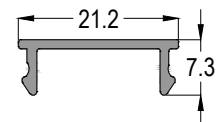

AĞIRLIK / Weight

0,805 kg/mt

AB130T 08

AĞIRLIK / Weight

0,404 kg/mt

AB130T 108

AĞIRLIK / Weight

0,193 kg/mt

0,114 kg/mt

Profil ağırlıklarımız teorik olup; teslim anındaki tartımız geçerlidir.
Profile weights are theoretical and the weight at the time of delivery is valid.

AB130T

ISI CAMLI SÜRME CAM BALKON SİSTEMİ
GLASS SLIDE SYSTEM