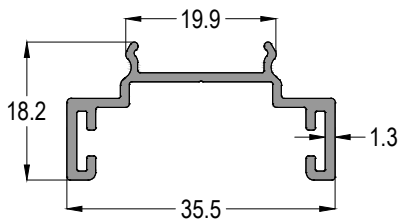

AĞIRLIK / Weight

0,805 kg/mt

AB130T 08

AĞIRLIK / Weight

0,404 kg/mt

AB130T 108

AĞIRLIK / Weight

0,193 kg/mt