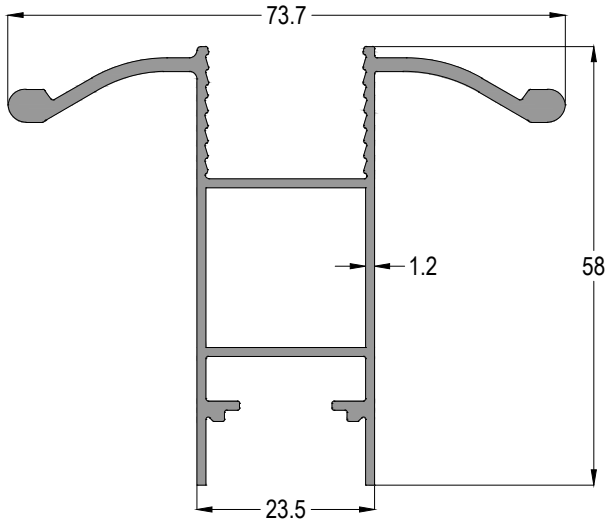

AB130T

ISI CAMLI SÜRME CAM BALKON SİSTEMİ
GLASS SLIDE SYSTEM

ASISTAL

AB130T 04

AĞIRLIK / Weight

0,892 kg/mt

AB130T 05

AĞIRLIK / Weight

0,732 kg/mt

AB130T 06

AĞIRLIK / Weight

0,805 kg/mt