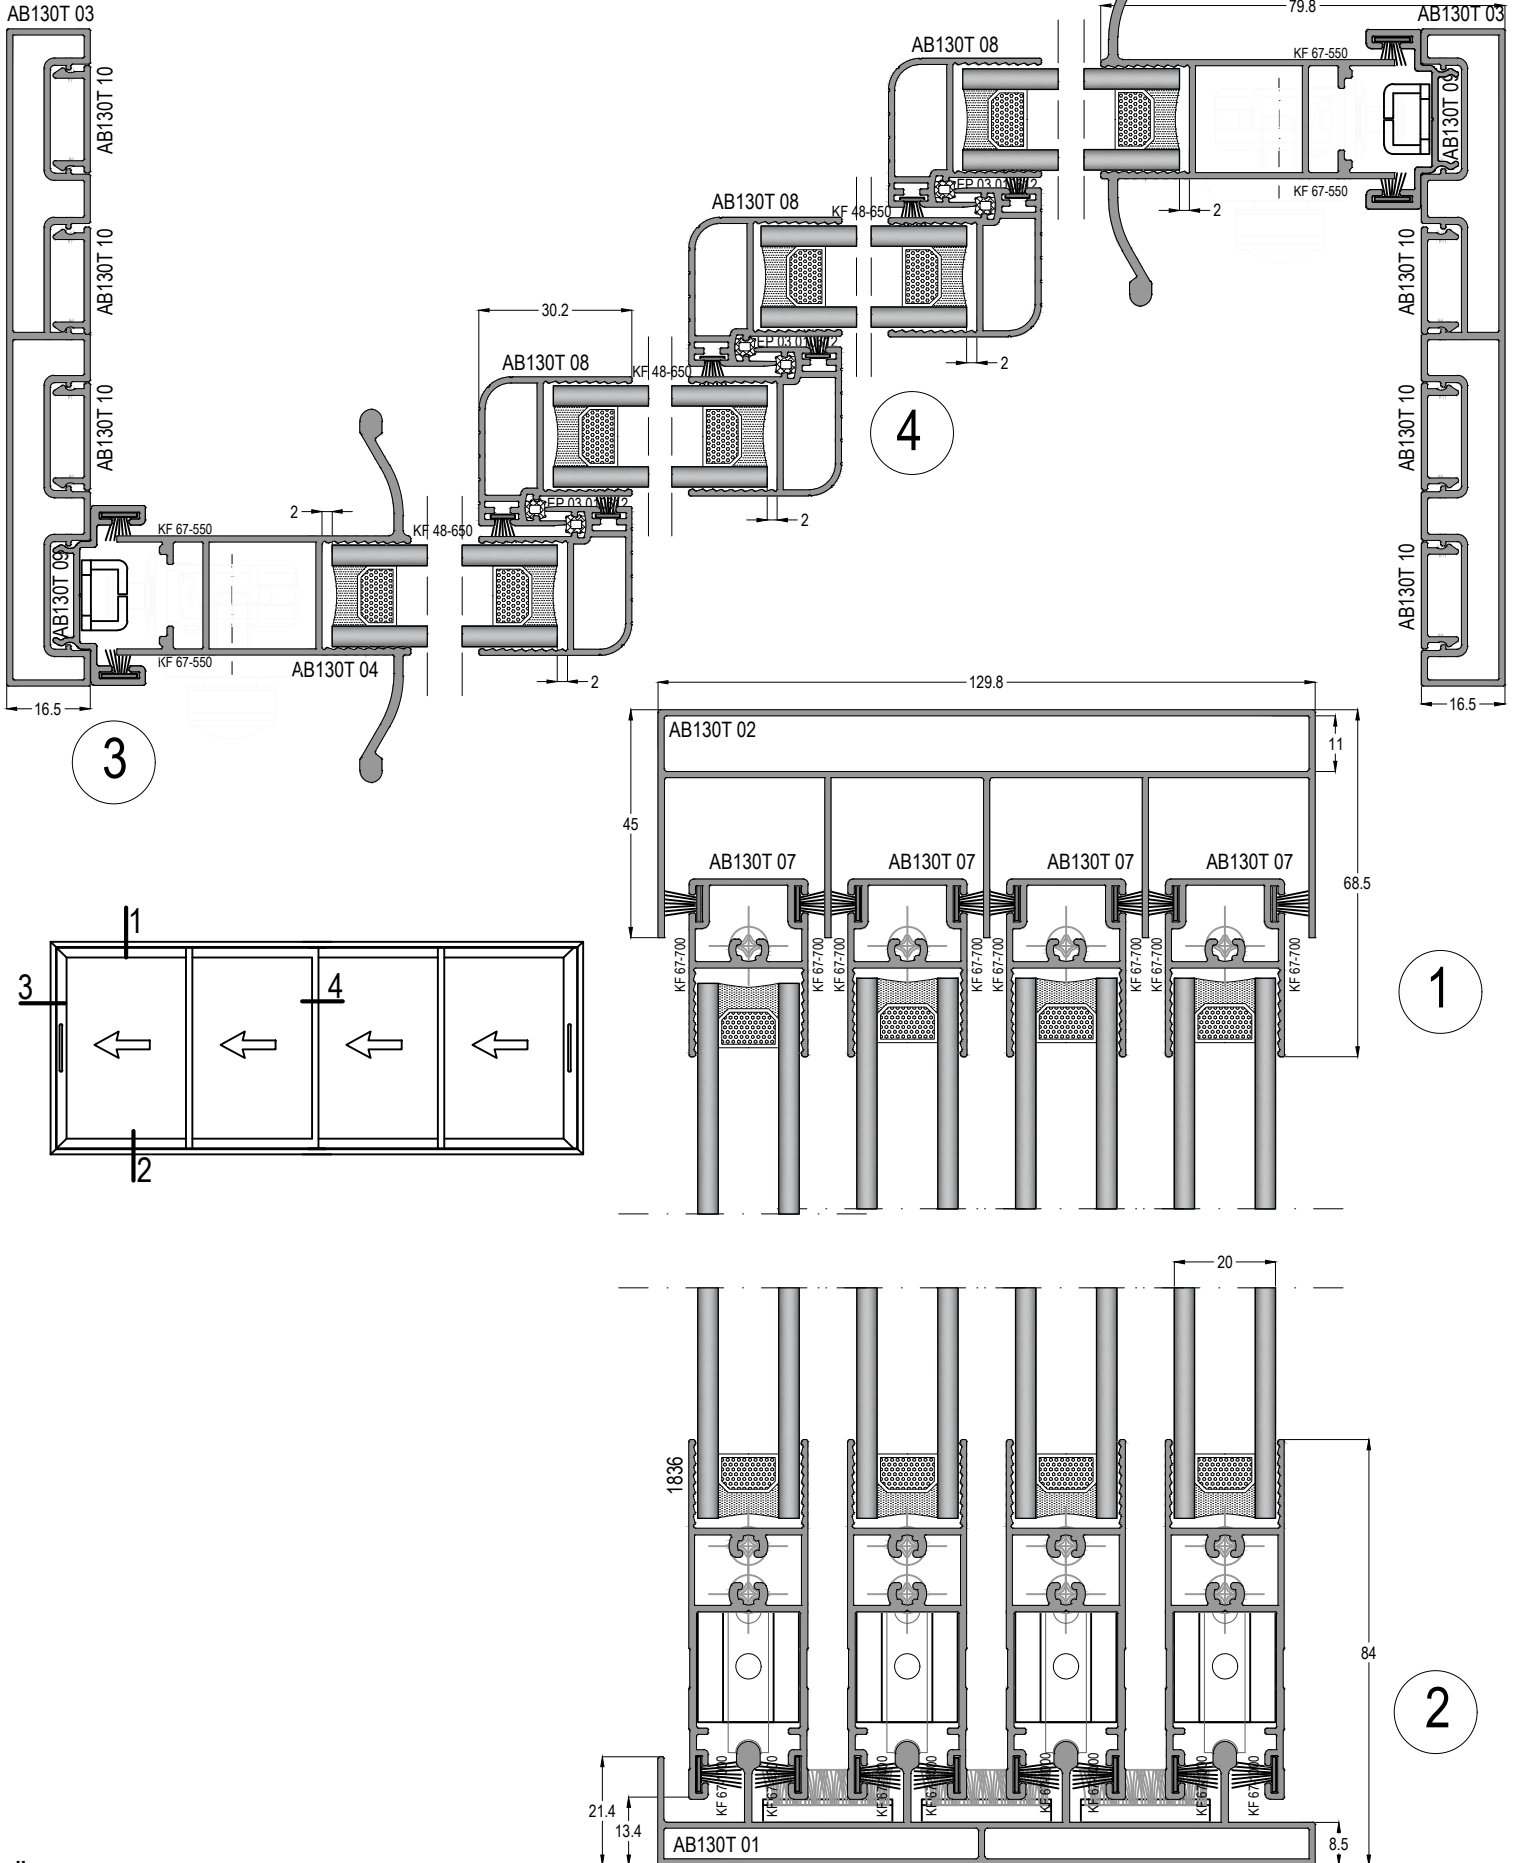

0,114 kg/mt

Profil ağırlıklarımız teorik olup; teslim anındaki tartımız geçerlidir.
Profile weights are theoretical and the weight at the time of delivery is valid.

AB130T

ISI CAMLI SÜRME CAM BALKON SİSTEMİ
GLASS SLIDE SYSTEM

ASISTAL

SİSTEM DETAYLARI
SYSTEM DETAILS

AB130T

ISI CAMLI SÜRME CAM BALKON SİSTEMİ
GLASS SLIDE SYSTEM

ASISTAL

AB130T

ISI CAMLI SÜRME CAM BALKON SİSTEMİ
GLASS SLIDE SYSTEM

4