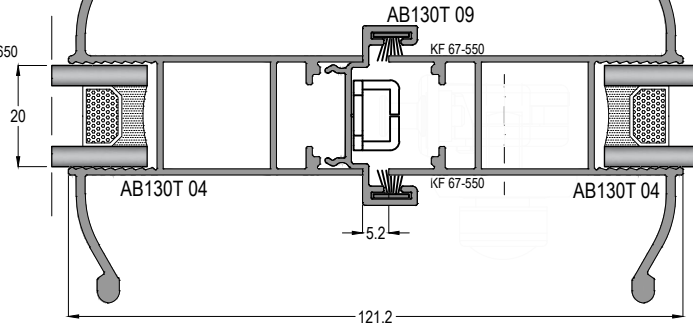

AB130T

ISI CAMLI SÜRME CAM BALKON SİSTEMİ
GLASS SLIDE SYSTEM

4

5

6