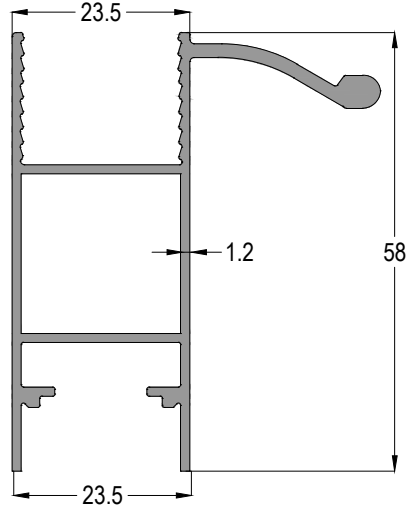

AB130T

ISI CAMLI SÜRME CAM BALKON SİSTEMİ
GLASS SLIDE SYSTEM

ASISTAL

AB130T 04

AĞIRLIK / Weight

0,892 kg/mt

AB130T 05

AĞIRLIK / Weight

0,732 kg/mt

AB130T 06

AĞIRLIK / Weight

0,805 kg/mt