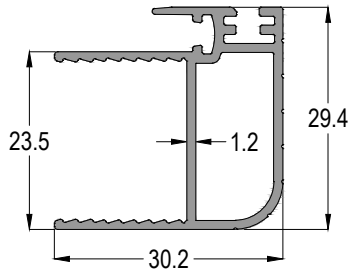

Profil ağırlıklarımız teorik olup; teslim anındaki tartımız geçerlidir.
Profile weights are theoretical and the weight at the time of delivery is valid.

AB130T

ISI CAMLI SÜRME CAM BALKON SİSTEMİ
GLASS SLIDE SYSTEM

ASISTAL

AB130T 04

AĞIRLIK / Weight

0,892 kg/mt

AB130T 05

AĞIRLIK / Weight

0,732 kg/mt

AB130T 06

AĞIRLIK / Weight

0,805 kg/mt

AB130T 08

AĞIRLIK / Weight

0,404 kg/mt

AB130T 108

AĞIRLIK / Weight

0,193 kg/mt