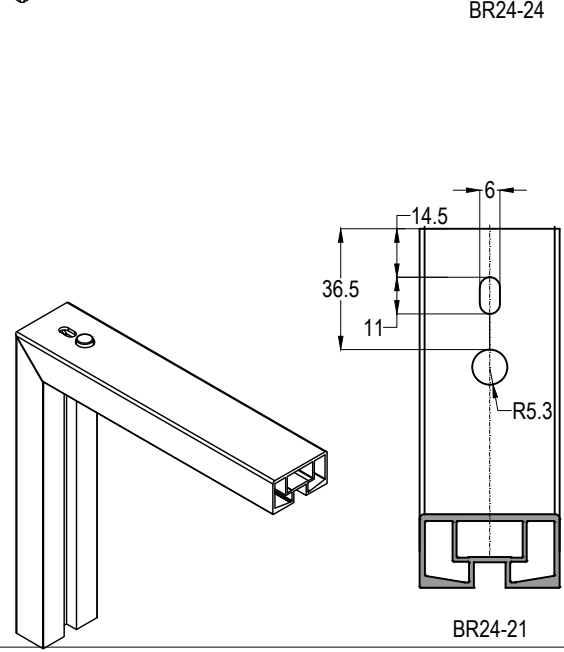

ASISTAL

501 EKO PANÇ

CAM KAPI KOL KESİM ÖLÇÜLERİ GLASS DOOR HANDLE CUTTING SIZE

ASI-HCS 01A

ASI-HCS 01A
CAMA MONTAJINDA YAPIŞTIRICI
KULLANILMASI ÖNERİLİR
WE ADVISE TO USE GLUE ON
ASSEMBLY FOR ASI-HCS 01 A AND GLASS DOOR