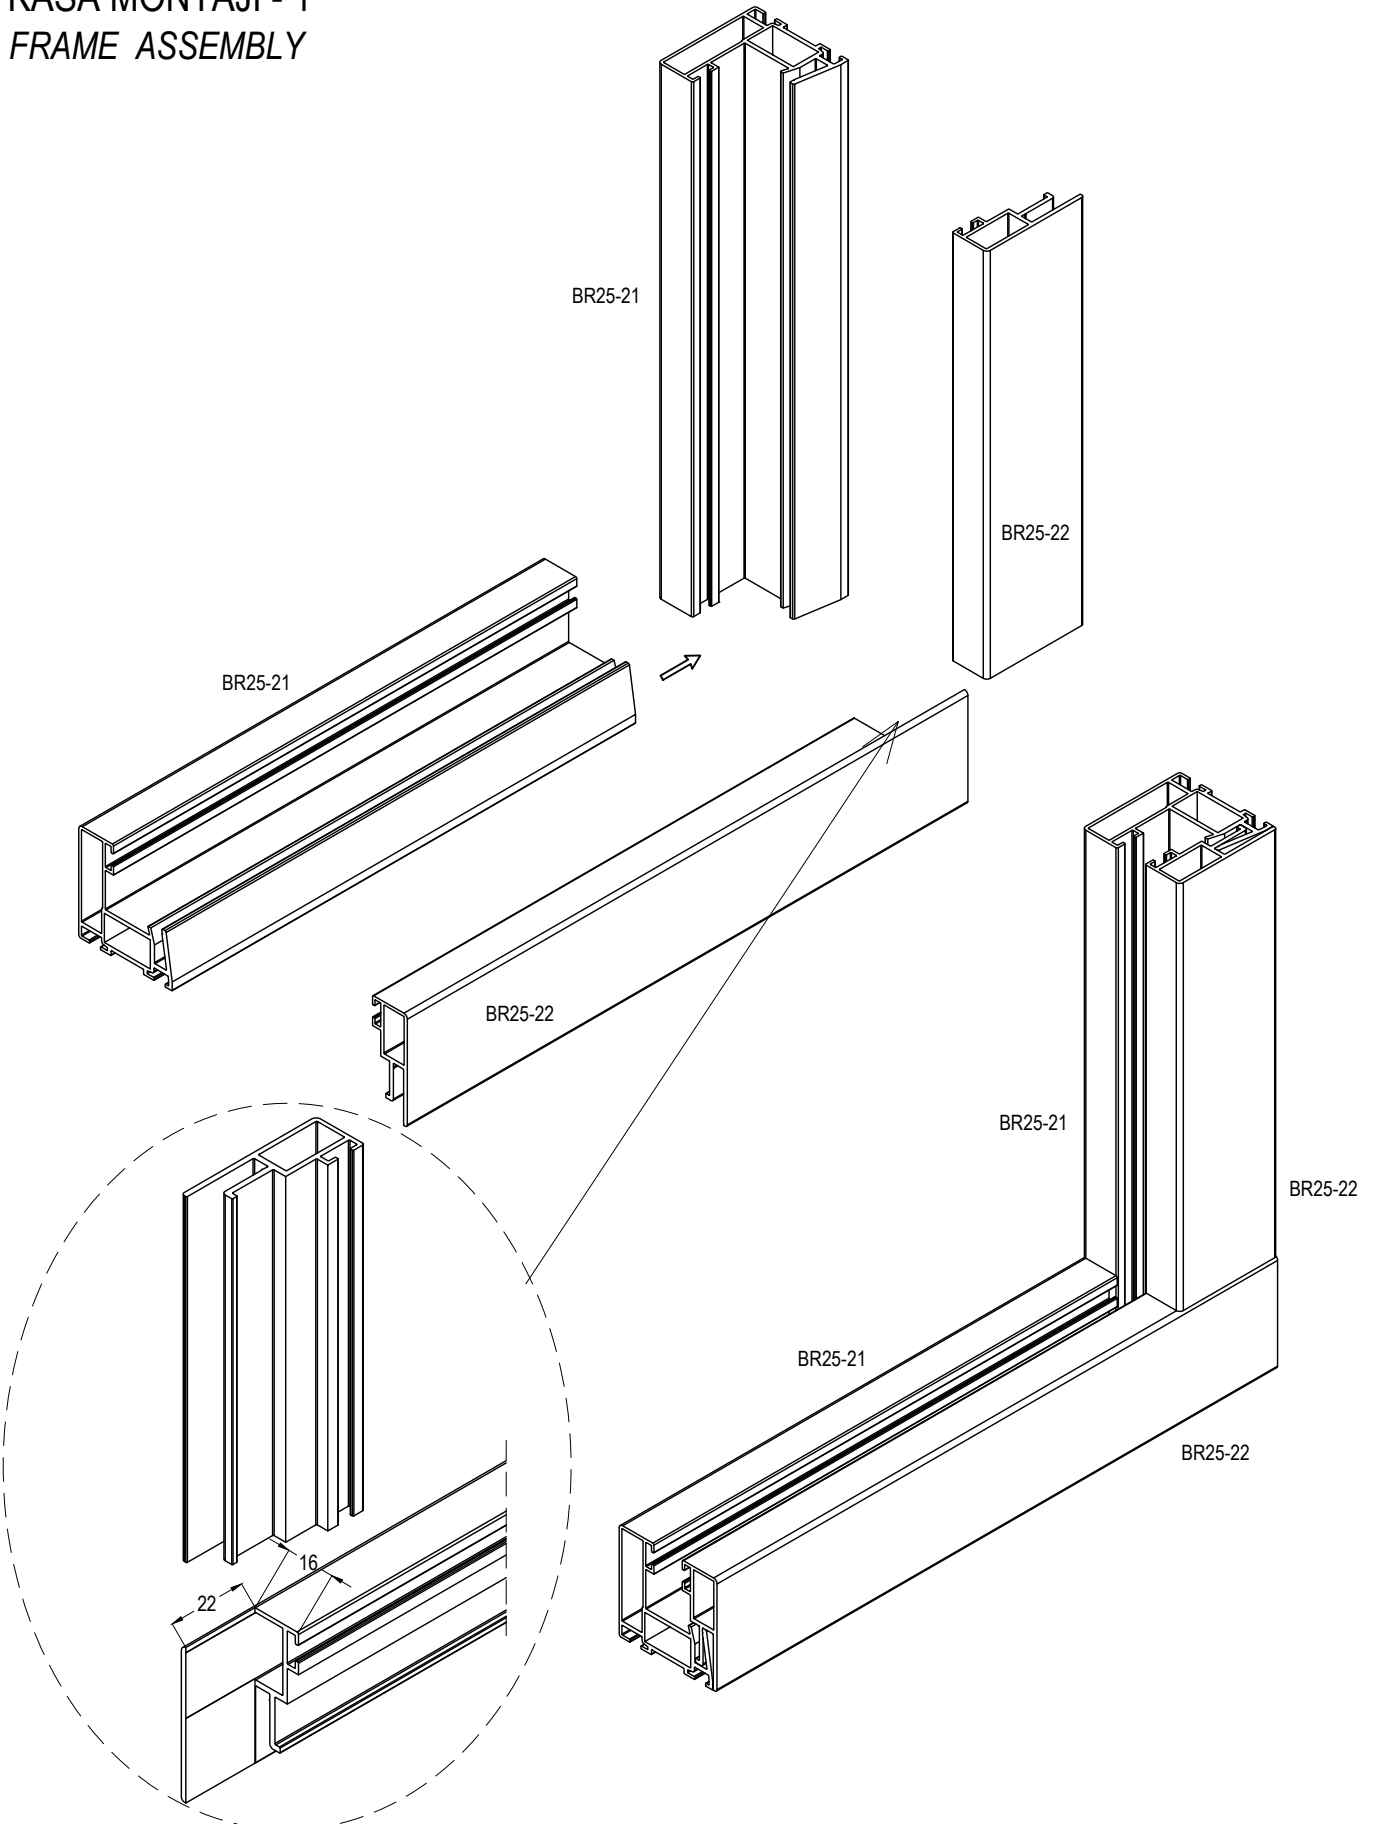

KESİM ve MONTAJ *CUTTING & ASSEMBLY*

INTERNO 42

TEK CAMLI OFIS BÖLME SİSTEMİ
OFFICE PARTITION SYSTEM WITH SINGLE GLASS

ASISTAL

INTERNO 42

TEK CAMLI OFIS BÖLME SİSTEMİ
OFFICE PARTITION SYSTEM WITH SINGLE GLASS

ASISTAL

KASA MONTAJI - 1 FRAME ASSEMBLY

KASA MONTAJI - 2 FRAME ASSEMBLY

BR25-22

BR25-22

BR25-21

BR25-21

BR25-21