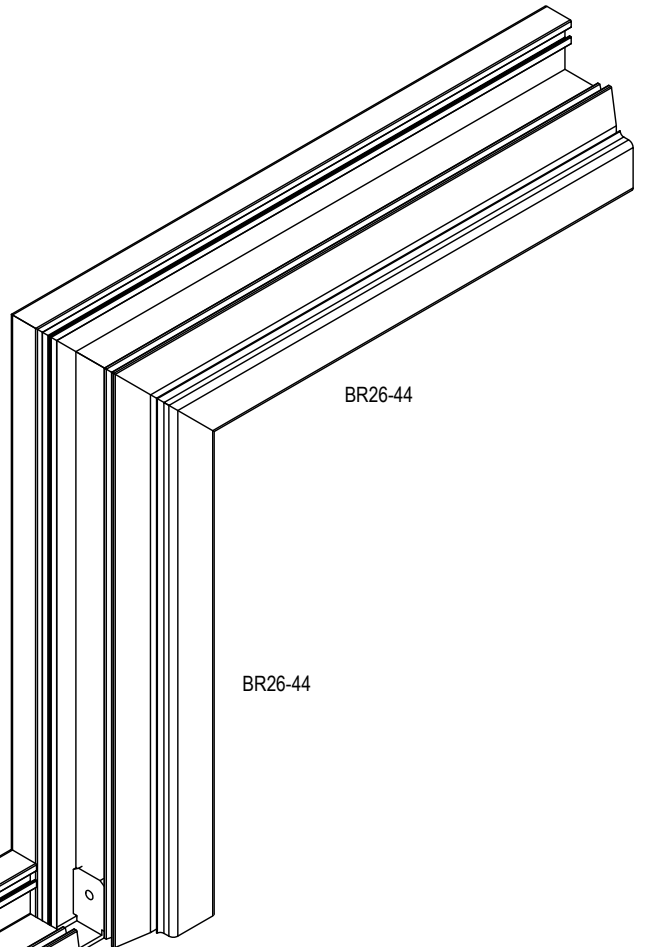

BR26-44

BR26-44

BR26-44