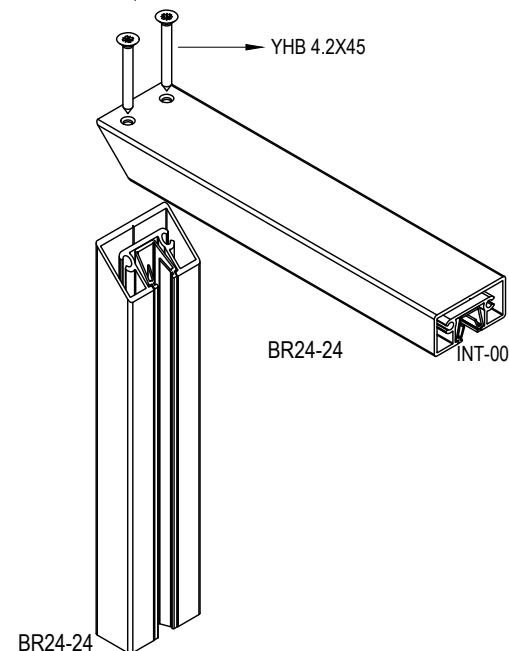

ASISTAL

501 EKO PANÇ

CAM KAPI KOL KESİM ÖLÇÜLERİ GLASS DOOR HANDLE CUTTING SIZE

ASI-HCS 01A

ASI-HCS 01A
CAMA MONTAJINDA YAPIŞTIRICI
KULLANILMASI ÖNERİLİR
WE ADVISE TO USE GLUE ON
ASSEMBLY FOR ASI-HCS 01 A AND GLASS DOOR