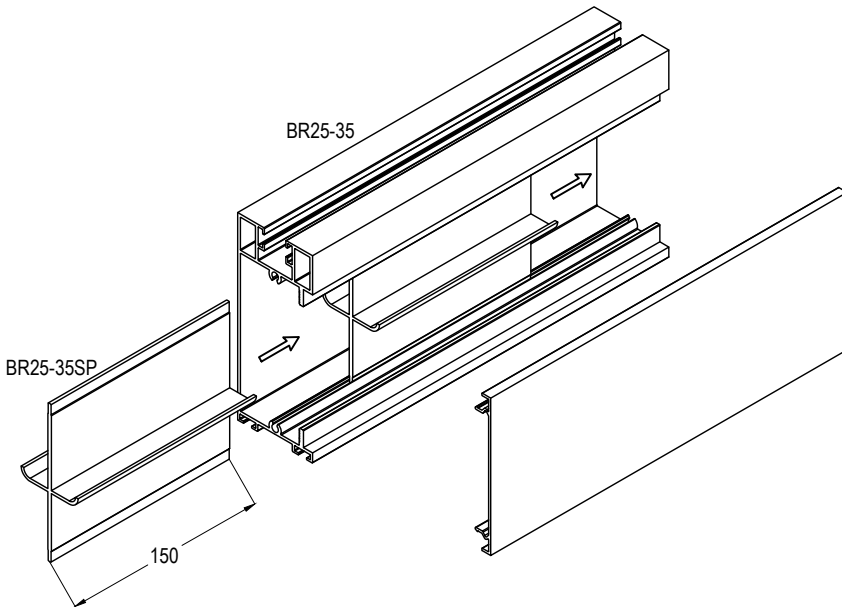

TEK CAMLI OFIS BÖLME SİSTEMİ
OFFICE PARTITION SYSTEM WITH SINGLE GLASS

ASISTAL

INTERNO 42

TEK CAMLI OFIS BÖLME SİSTEMİ
OFFICE PARTITION SYSTEM WITH SINGLE GLASS

ASISTAL

500mm'DE BİR ADET KULLANILACAK
1 Piece Should be Used for each 500m