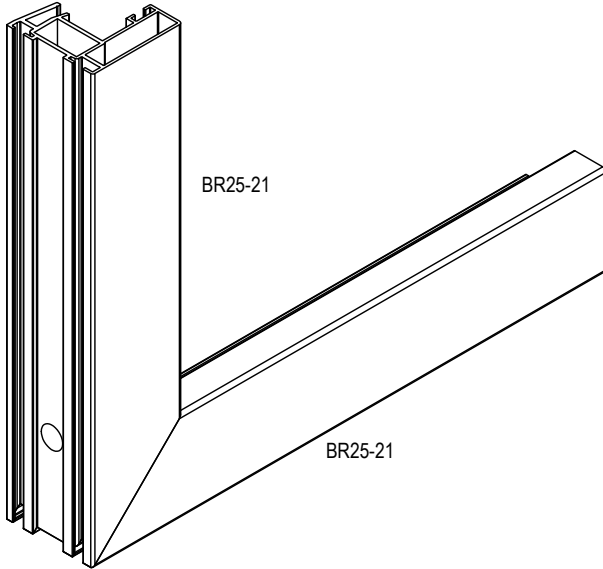

ASISTAL

KASA MONTAJI - 1 FRAME ASSEMBLY

KASA MONTAJI - 2 FRAME ASSEMBLY

BR25-22

BR25-22

BR25-21

BR25-21

BR25-21

501 AKO PANÇ

ASI-PB 1119

BR25-21

INTERNO 42

TEK CAMLI OFIS BÖLME SİSTEMİ
OFFICE PARTITION SYSTEM WITH SINGLE GLASS

ASISTAL

ASI-PB 1119

BR26-44

TEK CAMLI OFIS BÖLME SİSTEMİ
OFFICE PARTITION SYSTEM WITH SINGLE GLASS

ASISTAL

INTERNO 42

TEK CAMLI OFIS BÖLME SİSTEMİ
OFFICE PARTITION SYSTEM WITH SINGLE GLASS

ASISTAL

500mm'DE BİR ADET KULLANILACAK
1 Piece Should be Used for each 500m