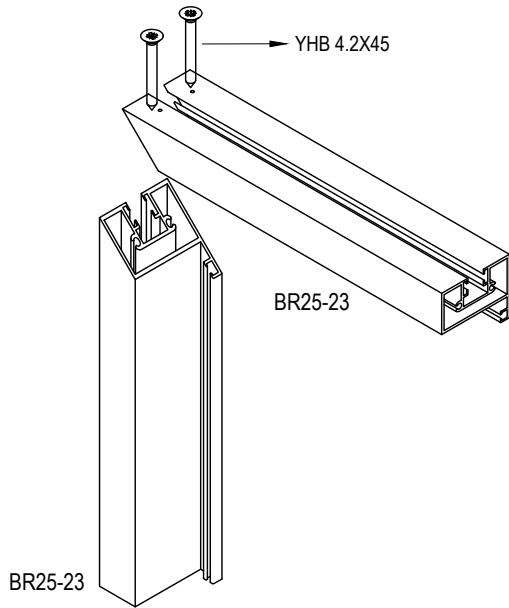

ASISTAL

501 EKO PANÇ

CAM KAPI KOL KESİM ÖLÇÜLERİ GLASS DOOR HANDLE CUTTING SIZE

ASI-HCS 01A

ASI-HCS 01A
CAMA MONTAJINDA YAPIŞTIRICI
KULLANILMASI ÖNERİLİR
WE ADVISE TO USE GLUE ON
ASSEMBLY FOR ASI-HCS 01 A AND GLASS DOOR