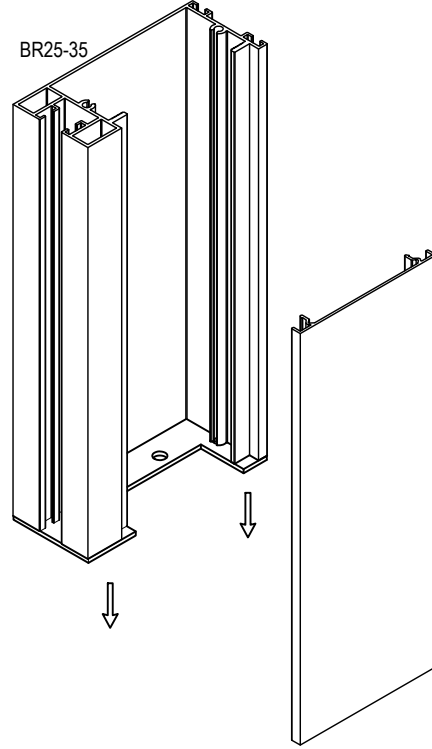

TEK CAMLI OFIS BÖLME SİSTEMİ
OFFICE PARTITION SYSTEM WITH SINGLE GLASS

ASISTAL

INTERNO 42

TEK CAMLI OFIS BÖLME SİSTEMİ
OFFICE PARTITION SYSTEM WITH SINGLE GLASS

ASISTAL

500mm'DE BİR ADET KULLANILACAK
1 Piece Should be Used for each 500m