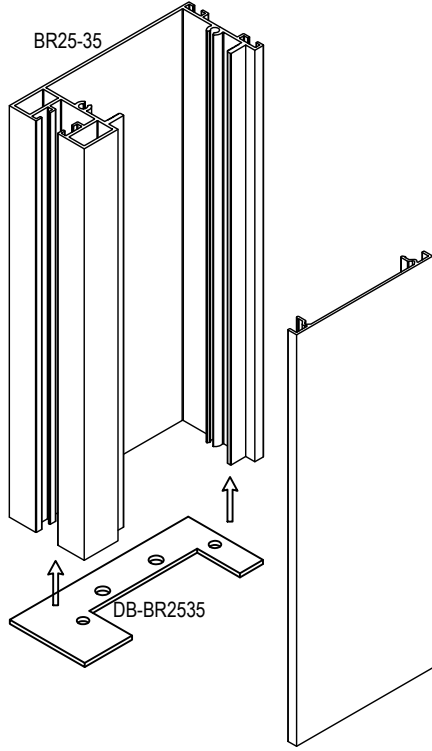

TEK CAMLI OFIS BÖLME SİSTEMİ
OFFICE PARTITION SYSTEM WITH SINGLE GLASS

ASISTAL

INTERNO 42

TEK CAMLI OFIS BÖLME SİSTEMİ
OFFICE PARTITION SYSTEM WITH SINGLE GLASS

ASISTAL

500mm'DE BİR ADET KULLANILACAK
1 Piece Should be Used for each 500m