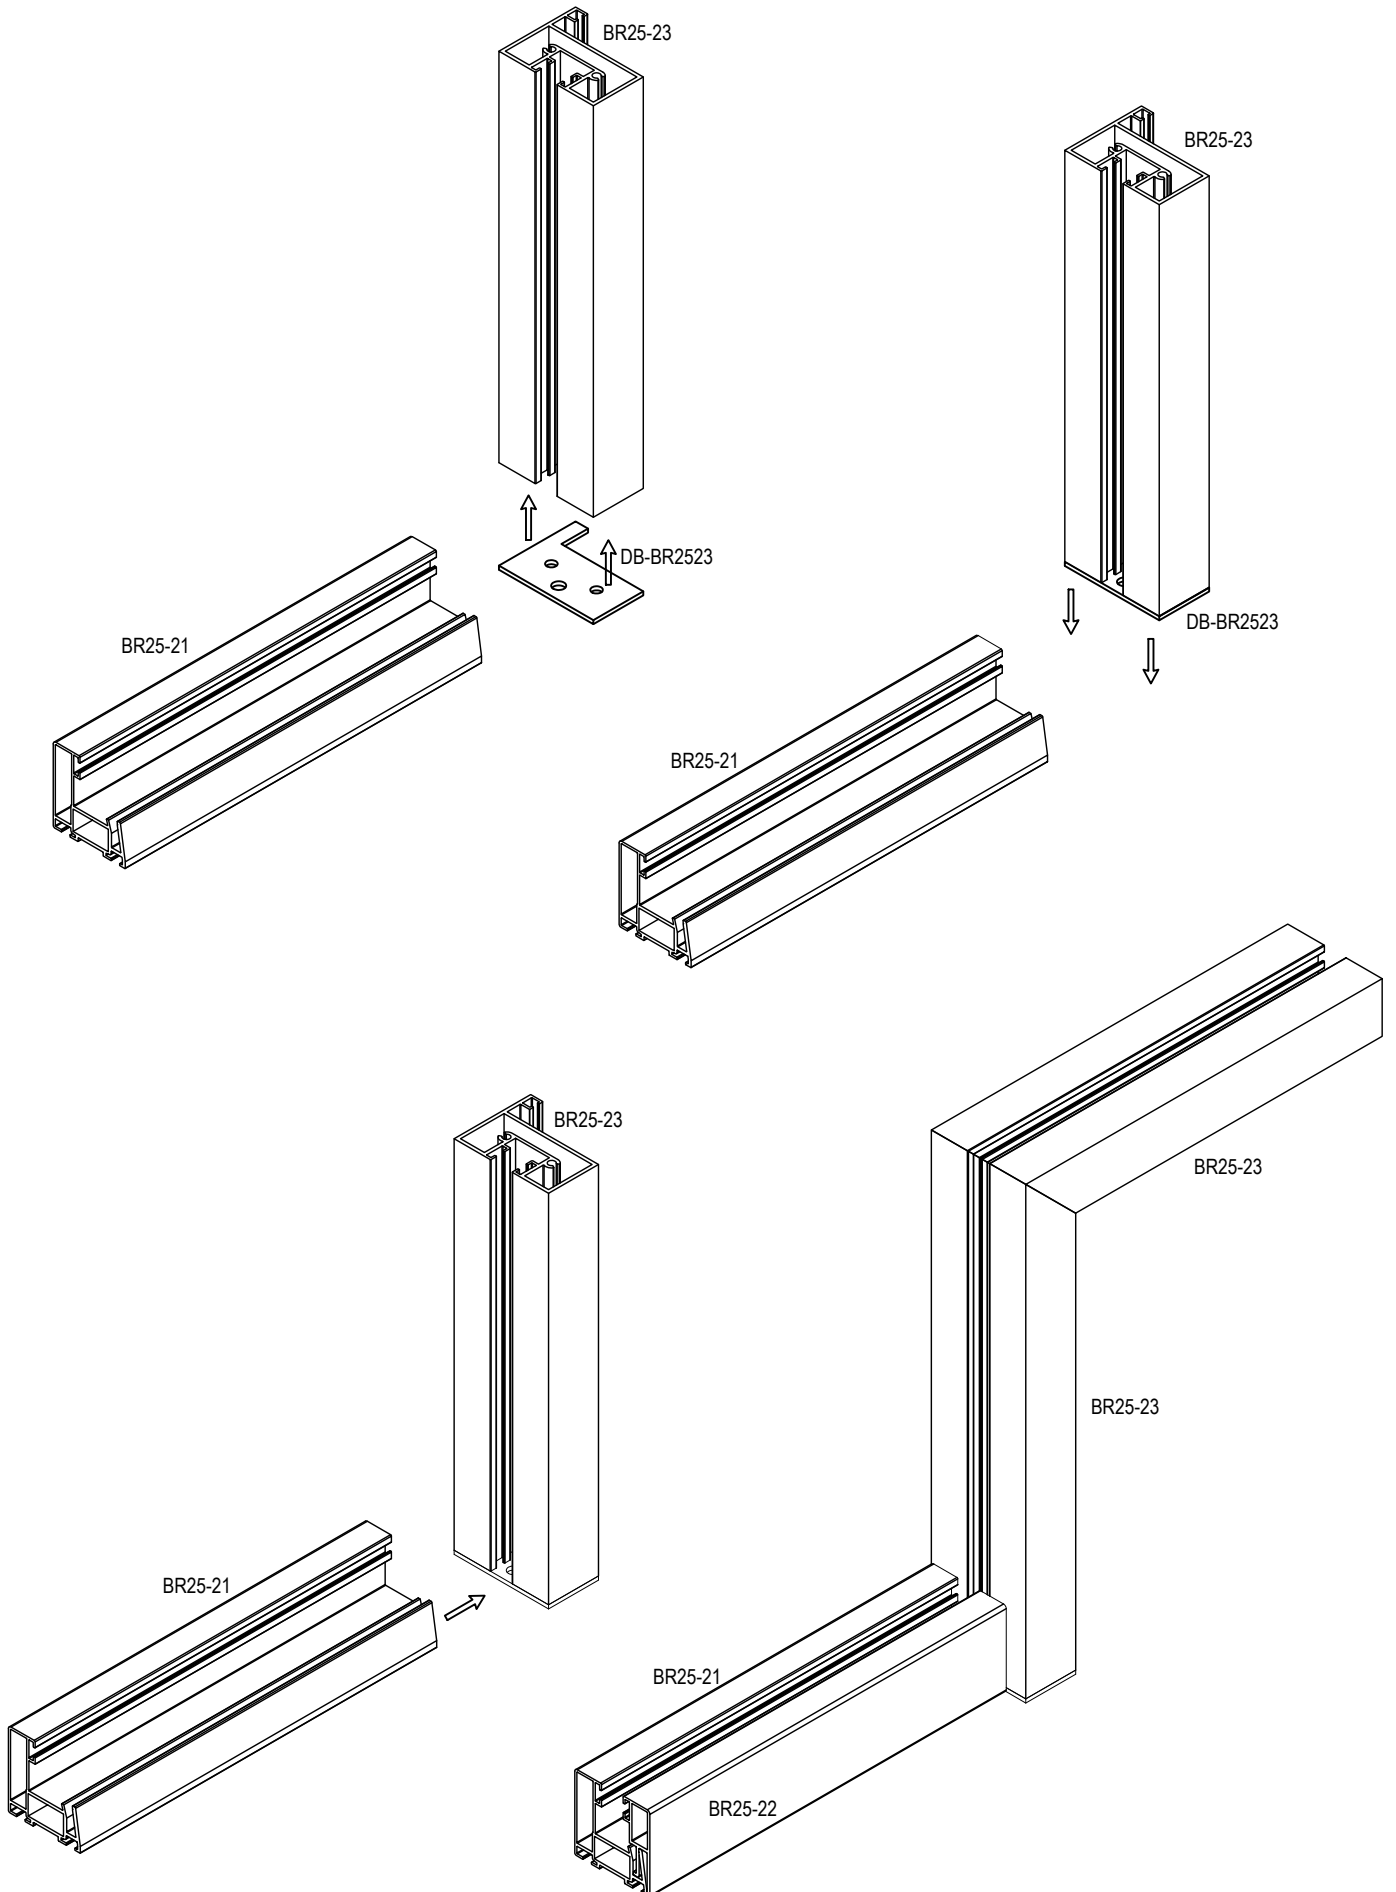

TEK CAMLI OFIS BÖLME SİSTEMİ
OFFICE PARTITION SYSTEM WITH SINGLE GLASS

ASISTAL

INTERNO 42

TEK CAMLI OFIS BÖLME SİSTEMİ
OFFICE PARTITION SYSTEM WITH SINGLE GLASS

ASISTAL

500mm'DE BİR ADET KULLANILACAK
1 Piece Should be Used for each 500m